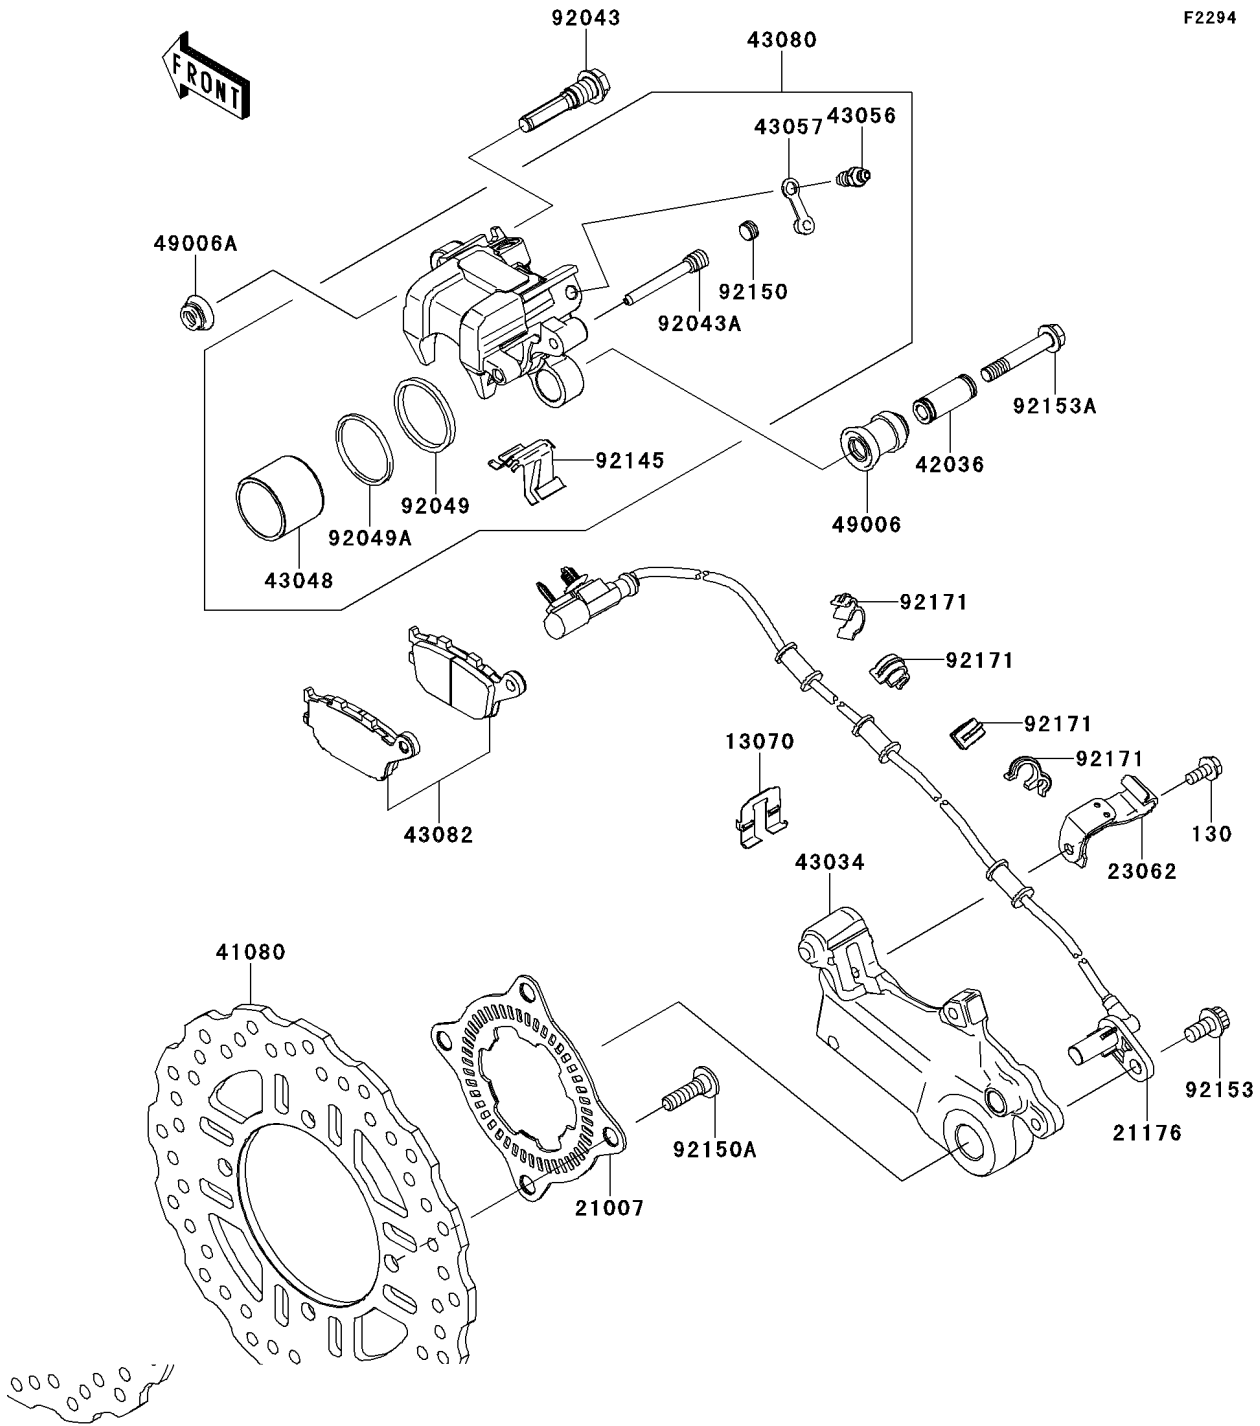

# 2013 VERSYS® 1000 (European) PARTS DIAGRAM

Rear Brake

F2294

## 2013 VERSYS® 1000 (European) PARTS LIST

### Rear Brake

ITEM NAME	PART NUMBER	QUANTITY
BOLT-FLANGED,6X14 (Ref # 130)	130BA0614	1
GUIDE,BRAKE PAD (Ref # 13070)	13070-0076	1
ROTOR,SENSOR,RR (Ref # 21007)	21007-0141	1
SENSOR,SPEED,RR (Ref # 21176)	21176-0722	1
BRACKET-COMP (Ref # 23062)	23062-0760	1
DISC,RR (Ref # 41080)	41080-0089	1
SLEEVE (Ref # 42036)	42036-0050	1
HOLDER-BRAKE (Ref # 43034)	43034-0073	1
PISTON-CALIPER (Ref # 43048)	43048-0008	1
BREATHER (Ref # 43056)	43056-1055	1
CAP-BREATHER (Ref # 43057)	43057-1001	1
CALIPER-SUB-ASSY,RR,BLACK (Ref # 43080)	43080-0050-DJ	1
PAD-ASSY-BRAKE (Ref # 43082)	43082-0073	1
BOOT (Ref # 49006)	49006-0058	1
BOOT,CALIPER (Ref # 49006A)	49006-1242	1
PIN (Ref # 92043)	92043-0137	1
PIN,HANGER (Ref # 92043A)	92043-1520	1
SEAL-OIL (Ref # 92049)	92049-1449	1
SEAL-OIL (Ref # 92049A)	92049-1450	1
SPRING,PAD (Ref # 92145)	92145-0493	1
BOLT,PLUG (Ref # 92150)	92150-1692	1
BOLT,SOCKET,8X30 (Ref # 92150A)	92150-1771	4
BOLT,SOCKET,8X16 (Ref # 92153)	92153-0327	1
BOLT,FLANGED (Ref # 92153A)	92153-1826	1
CLAMP,BRAKE HOSE (Ref # 92171)	92171-1819	4