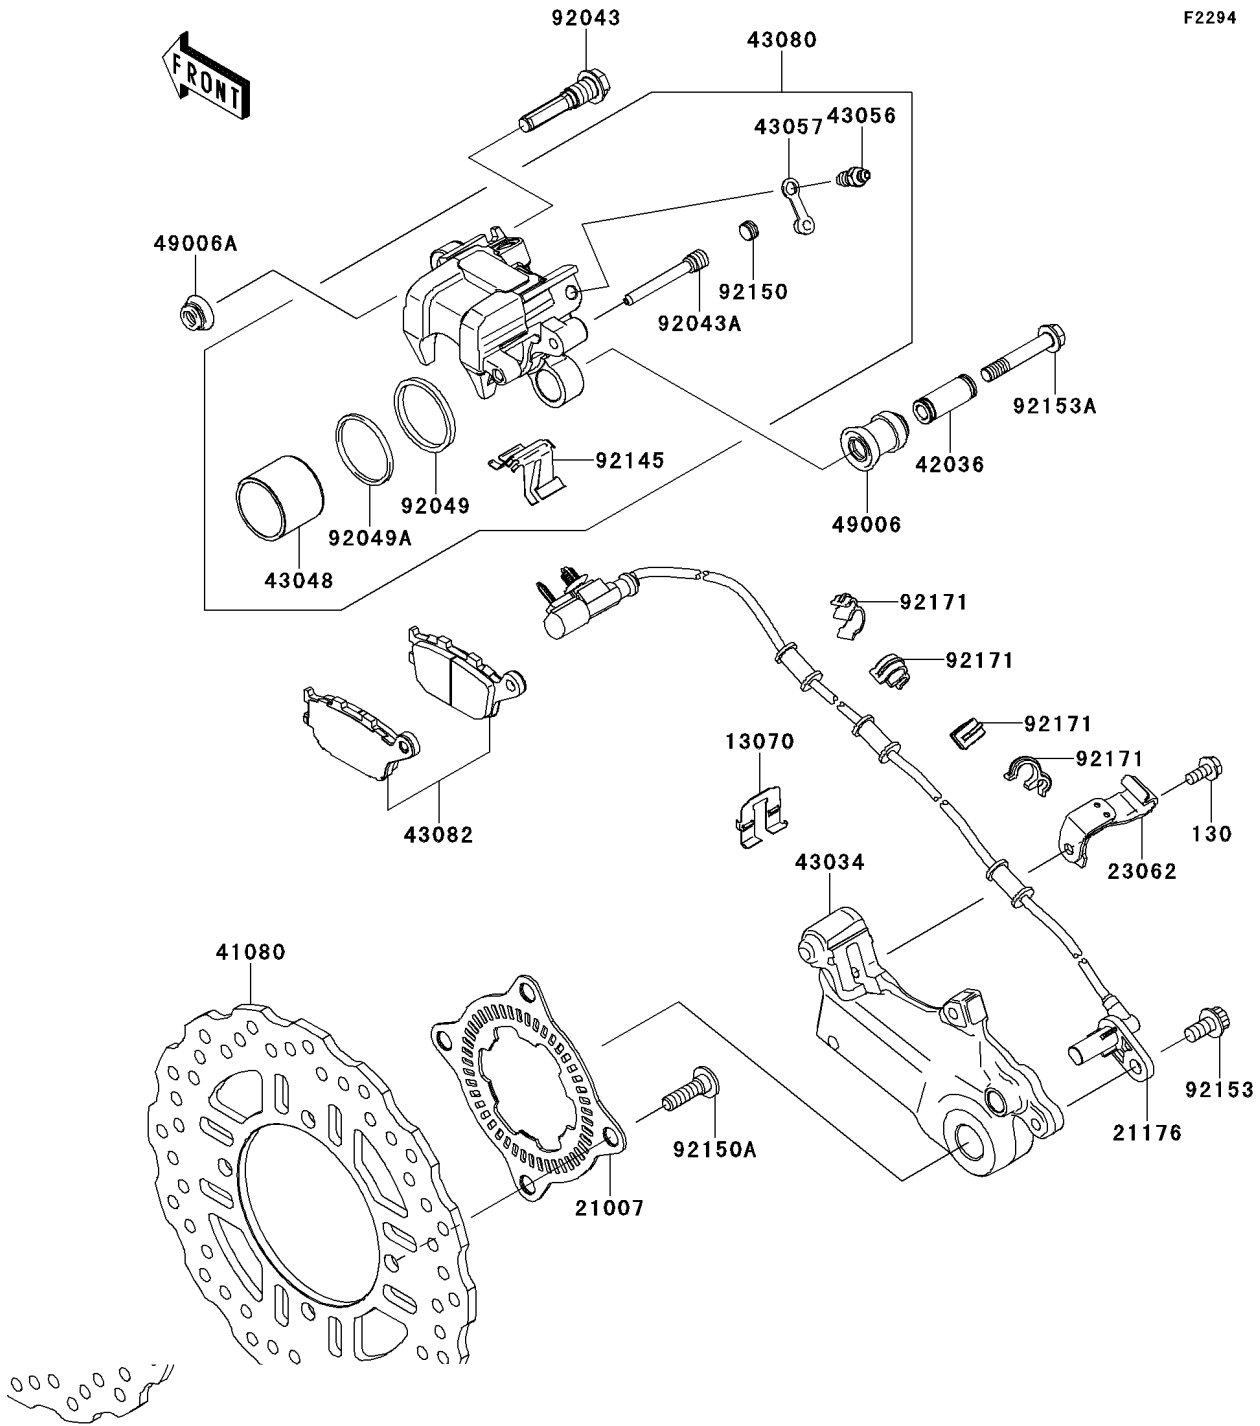

2014 VERSYS® 1000 (European) PARTS DIAGRAM

Rear Brake

F2294

2014 VERSYS® 1000 (European) PARTS LIST

Rear Brake

ITEM NAME	PART NUMBER	QUANTITY
BOLT-FLANGED,6X14 (Ref # 130)	130BA0614	1
GUIDE,BRAKE PAD (Ref # 13070)	13070-0076	1
ROTOR,SENSOR,RR (Ref # 21007)	21007-0141	1
SENSOR,SPEED,RR (Ref # 21176)	21176-0722	1
BRACKET-COMP (Ref # 23062)	23062-0760	1
DISC,RR (Ref # 41080)	41080-0089	1
SLEEVE (Ref # 42036)	42036-0050	1
HOLDER-BRAKE (Ref # 43034)	43034-0073	1
PISTON-CALIPER (Ref # 43048)	43048-0008	1
BREATHER (Ref # 43056)	43056-1055	1
CAP-BREATHER (Ref # 43057)	43057-1001	1
CALIPER-SUB-ASSY,RR,BLACK (Ref # 43080)	43080-0050-DJ	1
PAD-ASSY-BRAKE (Ref # 43082)	43082-0073	1
BOOT (Ref # 49006)	49006-0058	1
BOOT,CALIPER (Ref # 49006A)	49006-1242	1
PIN (Ref # 92043)	92043-0137	1
PIN,HANGER (Ref # 92043A)	92043-1520	1
SEAL-OIL (Ref # 92049)	92049-1449	1
SEAL-OIL (Ref # 92049A)	92049-1450	1
SPRING,PAD (Ref # 92145)	92145-0493	1
BOLT,PLUG (Ref # 92150)	92150-1692	1
BOLT,SOCKET,8X30 (Ref # 92150A)	92150-1771	4
BOLT,SOCKET,8X16 (Ref # 92153)	92153-0327	1
BOLT,FLANGED (Ref # 92153A)	92153-1826	1
CLAMP,BRAKE HOSE (Ref # 92171)	92171-1819	4