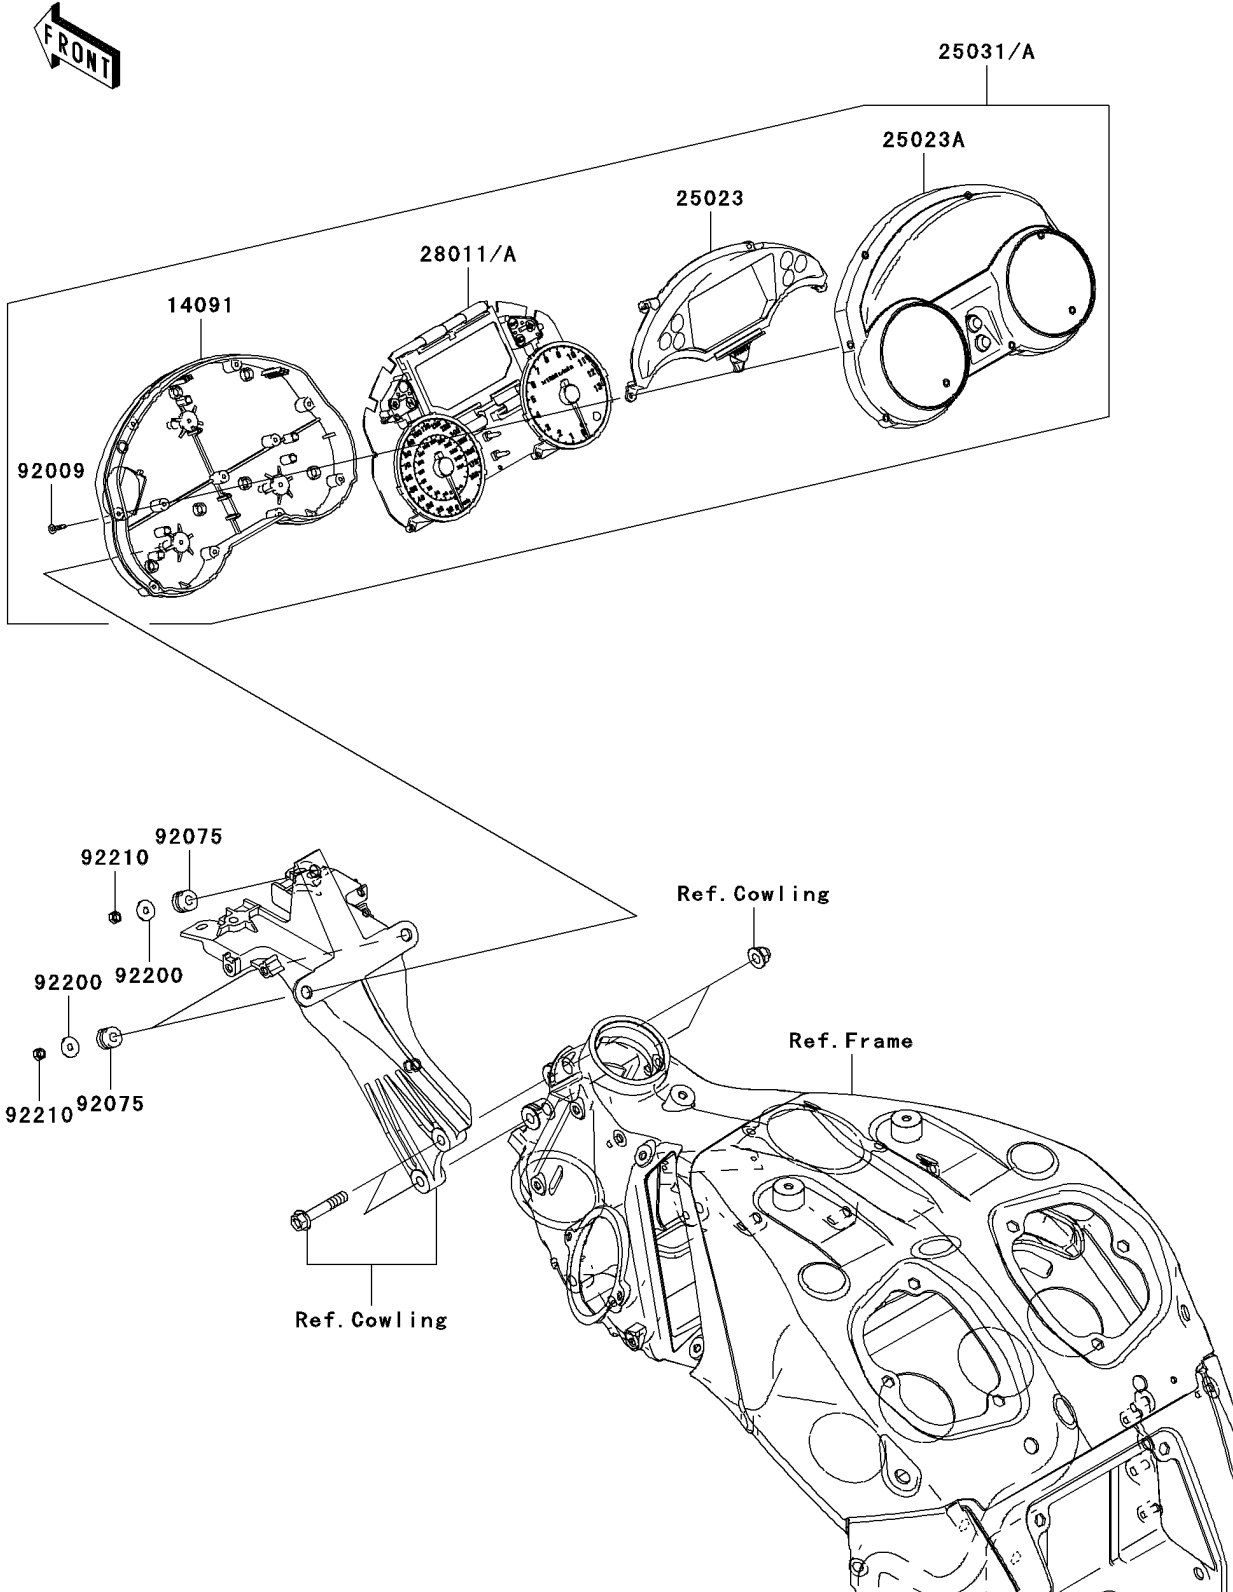

# 2008 Ninja® ZX™-14 PARTS DIAGRAM

Meter(s)

F2530

## 2008 Ninja® ZX™-14 PARTS LIST

Meter(s)

ITEM NAME	PART NUMBER	QUANTITY
COVER,METER,LWR (Ref # 14091)	14091-0546	1
COVER-METER CASE,VISOR (Ref # 25023)	25023-0021	1
COVER-METER CASE,UPP (Ref # 25023A)	25023-0034	1
SCREW,TAPPING,3X16 (Ref # 92009)	92009-1164	11
DAMPER (Ref # 92075)	92075-1435	3
WASHER (Ref # 92200)	92200-0288	3
NUT,5MM (Ref # 92210)	92210-0290	3
METER-ASSY,SPEED&TACHO&LCD (Ref # 25031)	25031-0183	1
METER-ASSY,SPEED&TACHO&LCD (Ref # 25031A)	25031-0185	1
METER,SPEED&TACHO&LCD (Ref # 28011)	28011-0095	1
METER,SPEED&TACHO&LCD (Ref # 28011A)	28011-0097	1