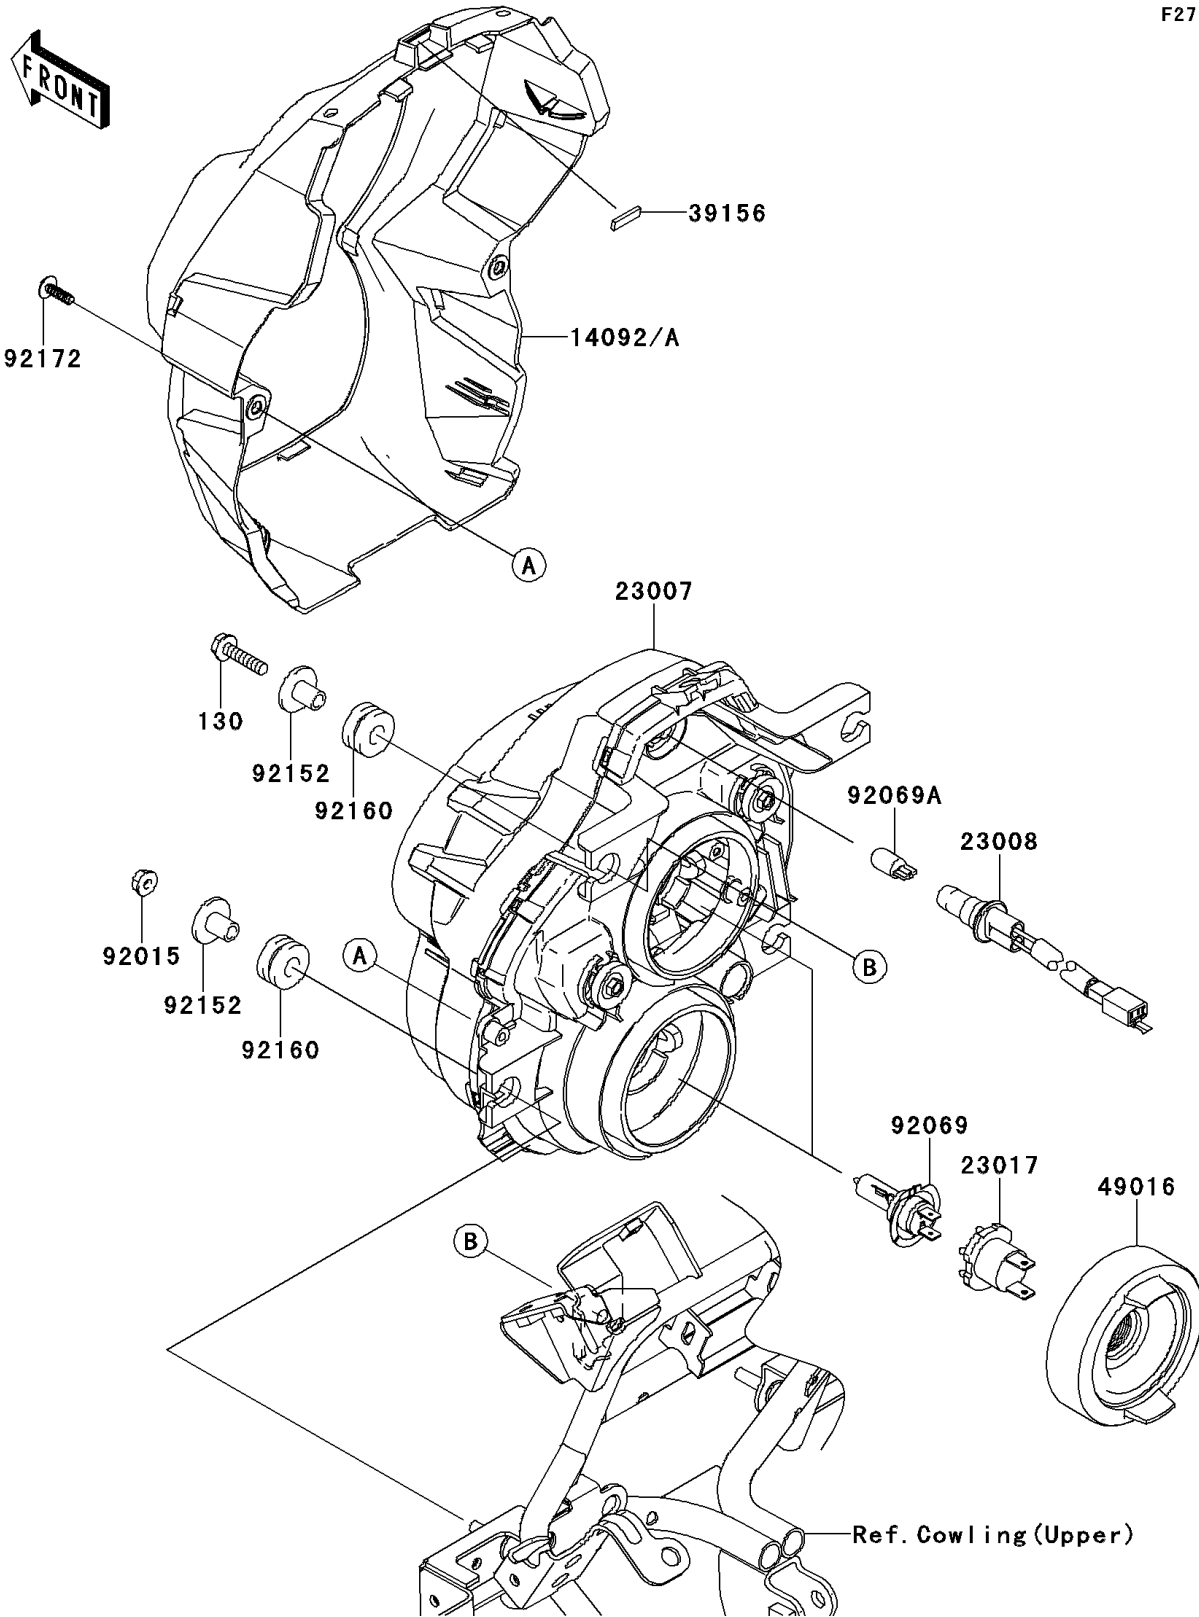

2012 VERSYS® 1000 (European) PARTS DIAGRAM

Headlight(s)

F2710

2012 VERSYS® 1000 (European) PARTS LIST

Headlight(s)

ITEM NAME	PART NUMBER	QUANTITY
BOLT-FLANGED,6X25 (Ref # 130)	130BA0625	2
COVER,HEAD LAMP,M.SILVER (Ref # 14092A)	14092-0933-27E	1
LENS-COMP,HEAD LAMP (Ref # 23007)	23007-0171	1
SOCKET-ASSY,POSITION (Ref # 23008)	23008-0134	1
SOCKET,HEAD LAMP (Ref # 23017)	23017-0003	2
PAD,5.5X17.5,T2 (Ref # 39156)	39156-0811	1
COVER-SEAL,HEAD LAMP (Ref # 49016)	49016-0075	2
NUT,FLANGED,6MM,BLACK (Ref # 92015)	92015-1233	2
BULB,12V 55W,H7 (Ref # 92069)	92069-0053	2
BULB,12V 5W (Ref # 92069A)	92069-1016	1
COLLAR (Ref # 92152)	92152-1603	4
DAMPER (Ref # 92160)	92160-1162	4
SCREW,TAPPING,5X16 (Ref # 92172)	92172-0175	2