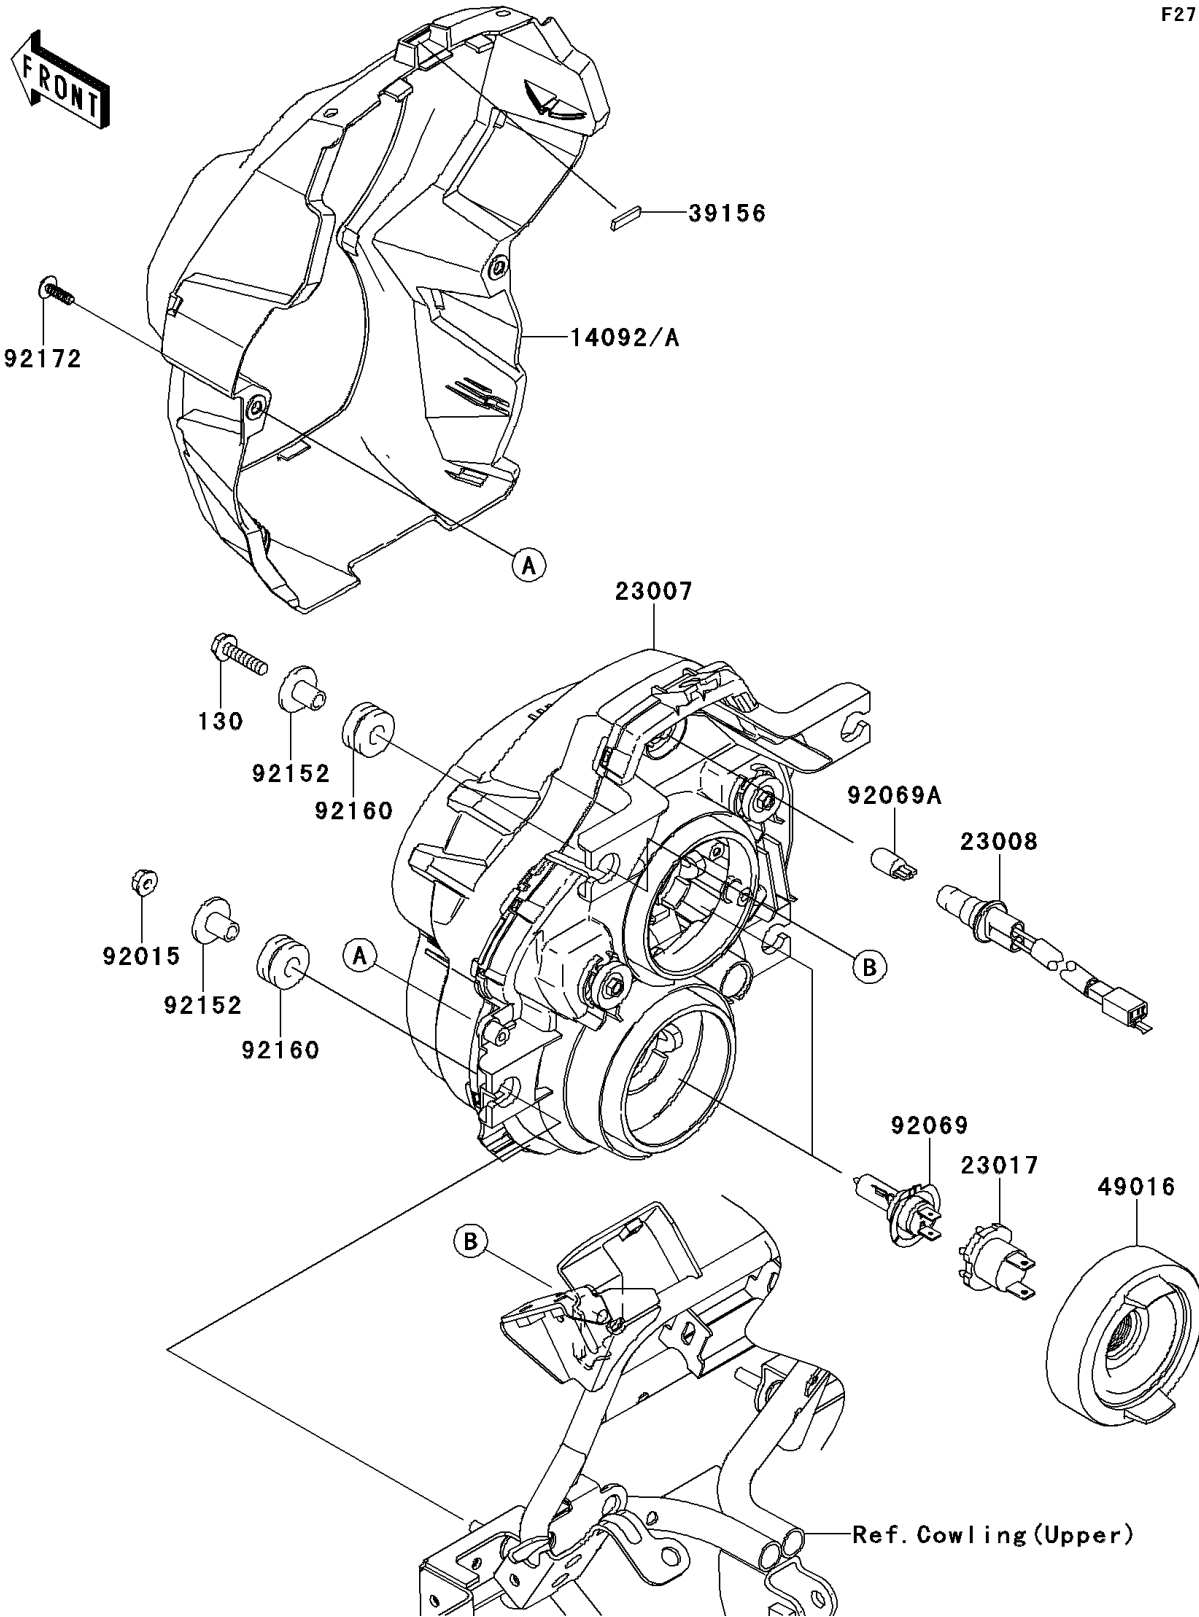

2013 VERSYS[®] 1000 (European) PARTS DIAGRAM

Headlight(s)

F2710

2013 VERSYS® 1000 (European) PARTS LIST

Headlight(s)

ITEM NAME	PART NUMBER	QUANTITY
BOLT-FLANGED,6X25 (Ref # 130)	130BA0625	2
COVER,HEAD LAMP,F.S.BLACK (Ref # 14092)	14092-0933-18T	1
LENS-COMP,HEAD LAMP (Ref # 23007)	23007-0171	1
SOCKET-ASSY,POSITION (Ref # 23008)	23008-0134	1
SOCKET,HEAD LAMP (Ref # 23017)	23017-0003	2
PAD,5.5X17.5,T2 (Ref # 39156)	39156-0811	1
COVER-SEAL,HEAD LAMP (Ref # 49016)	49016-0075	2
NUT,FLANGED,6MM,BLACK (Ref # 92015)	92015-1233	2
BULB,12V 55W,H7 (Ref # 92069)	92069-0053	2
BULB,12V 5W (Ref # 92069A)	92069-1016	1
COLLAR (Ref # 92152)	92152-1603	4
DAMPER (Ref # 92160)	92160-1162	4
SCREW,TAPPING,5X16 (Ref # 92172)	92172-0175	2