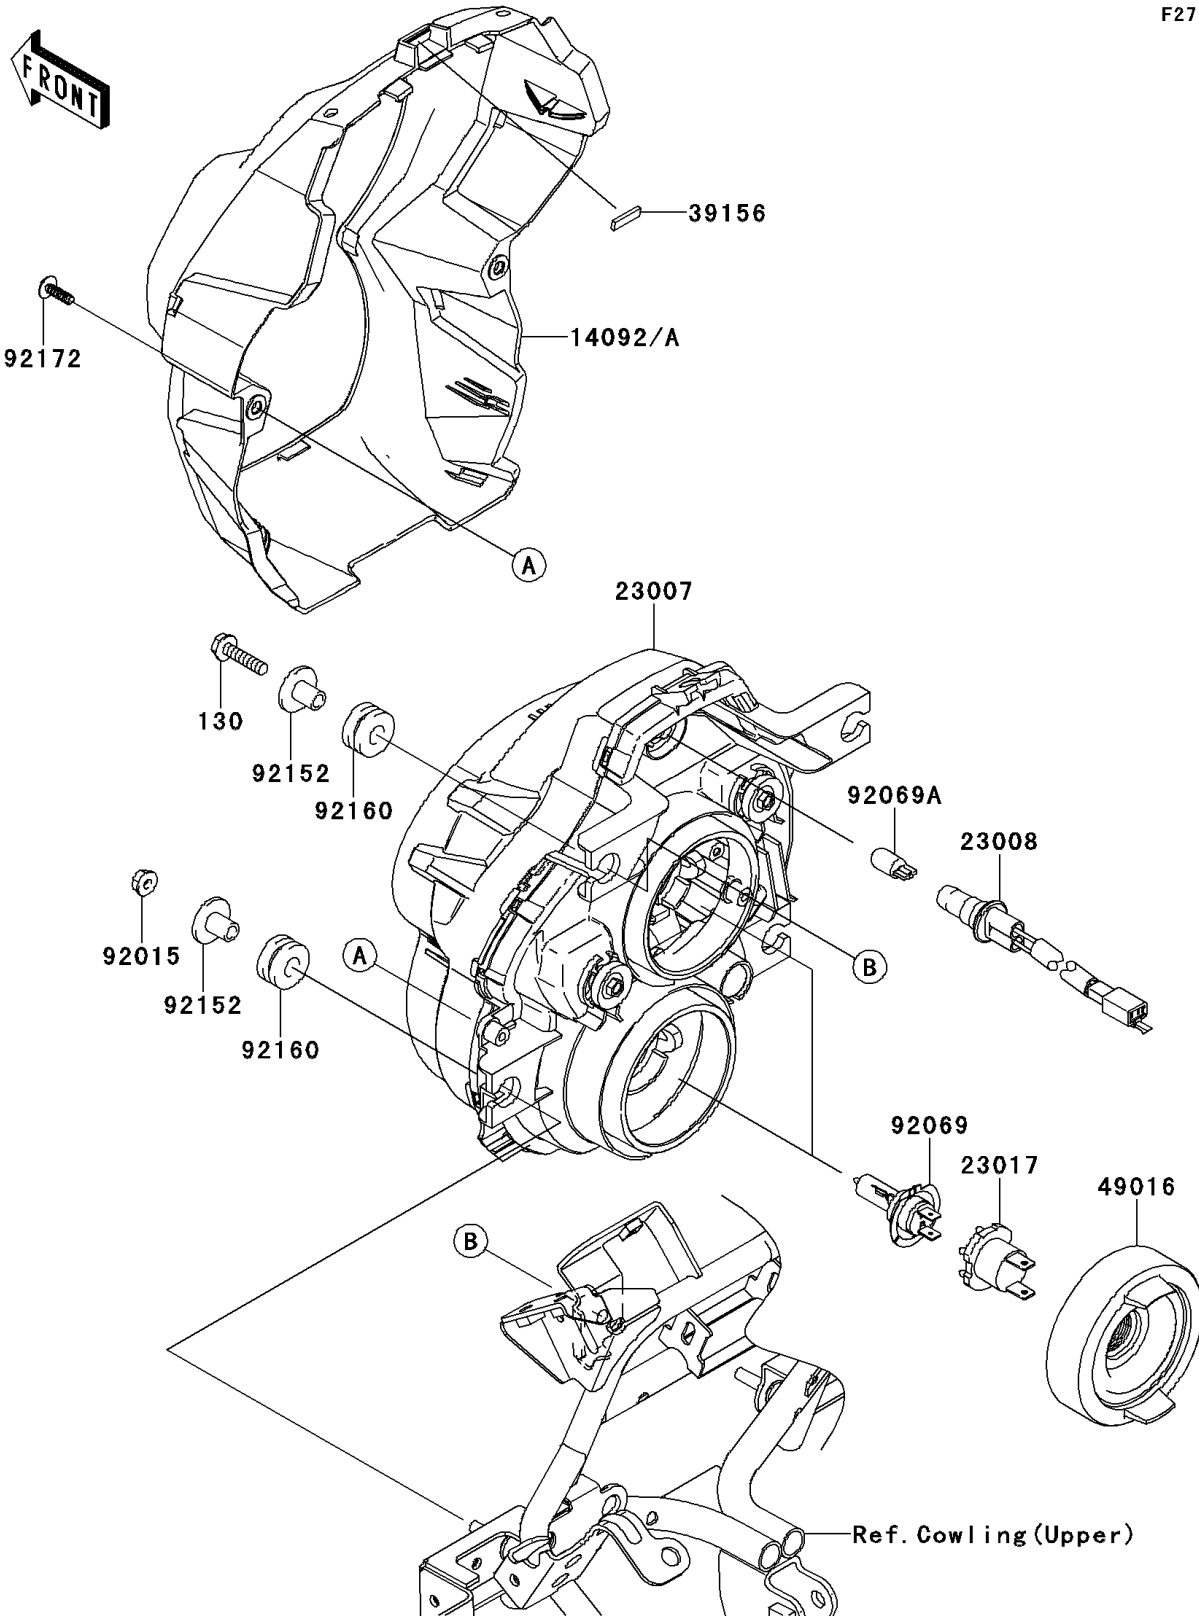

2014 VERSYS® 1000 (European) PARTS DIAGRAM

Headlight(s)

F2710

2014 VERSYS® 1000 (European) PARTS LIST

Headlight(s)

ITEM NAME	PART NUMBER	QUANTITY
BOLT-FLANGED,6X25 (Ref # 130)	130BA0625	2
COVER,HEAD LAMP,F.S.BLACK (Ref # 14092)	14092-0933-18T	1
LENS-COMP,HEAD LAMP (Ref # 23007)	23007-0171	1
SOCKET-ASSY,POSITION (Ref # 23008)	23008-0134	1
SOCKET,HEAD LAMP (Ref # 23017)	23017-0003	2
PAD,5.5X17.5,T2 (Ref # 39156)	39156-0811	1
COVER-SEAL,HEAD LAMP (Ref # 49016)	49016-0075	2
NUT,FLANGED,6MM,BLACK (Ref # 92015)	92015-1233	2
BULB,12V 55W,H7 (Ref # 92069)	92069-0053	2
BULB,12V 5W (Ref # 92069A)	92069-1016	1
COLLAR (Ref # 92152)	92152-1603	4
DAMPER (Ref # 92160)	92160-1162	4
SCREW,TAPPING,5X16 (Ref # 92172)	92172-0175	2