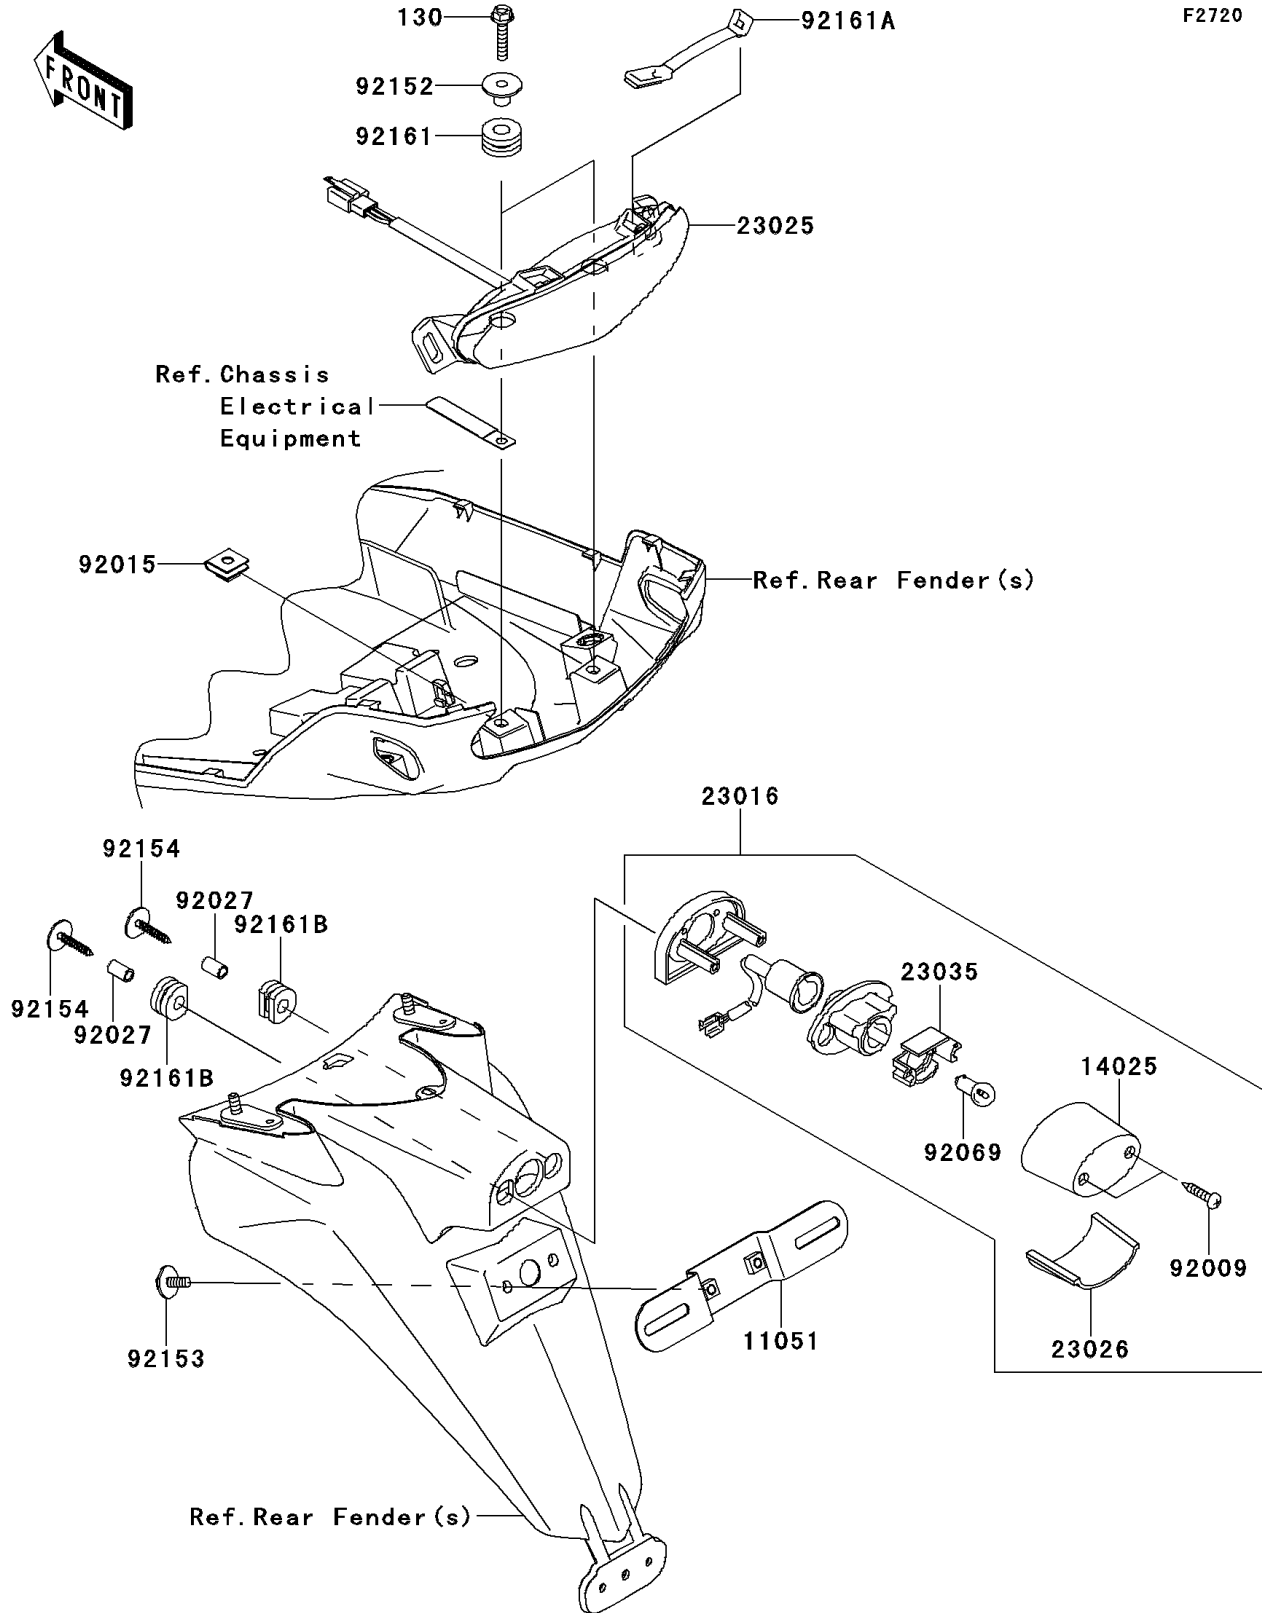

2013 VERSYS® 1000 (European) PARTS DIAGRAM

Taillight(s)

F2720

2013 VERSYS® 1000 (European) PARTS LIST

Taillight(s)

ITEM NAME	PART NUMBER	QUANTITY
BOLT-FLANGED,6X30 (Ref # 130)	130BB0630	2
BRACKET,LICENSE (Ref # 11051)	11051-1503	1
COVER,LICENSE LAMP (Ref # 14025)	14025-1725	1
LAMP-ASSY,LICENSE (Ref # 23016)	23016-0003	1
LAMP-TAIL (Ref # 23025)	23025-0319	1
LENS,LICENSE LAMP (Ref # 23026)	23026-1064	1
REFLECTOR-LAMP,LICENSE (Ref # 23035)	23035-1066	1
SCREW,TAPPING,4X20 (Ref # 92009)	92009-1378	2
NUT,6MM (Ref # 92015)	92015-1094	2
COLLAR,5.6X8X14.5 (Ref # 92027)	92027-1789	2
BULB,12V 5W (Ref # 92069)	92069-1055	1
COLLAR (Ref # 92152)	92152-1603	2
BOLT,6X16 (Ref # 92153)	92153-1423	2
BOLT,TAPPING,5X30 (Ref # 92154)	92154-1042	2
DAMPER (Ref # 92161)	92161-0163	2
DAMPER,TAIL LAMP UPP (Ref # 92161A)	92161-0625	1
DAMPER (Ref # 92161B)	92161-0776	2