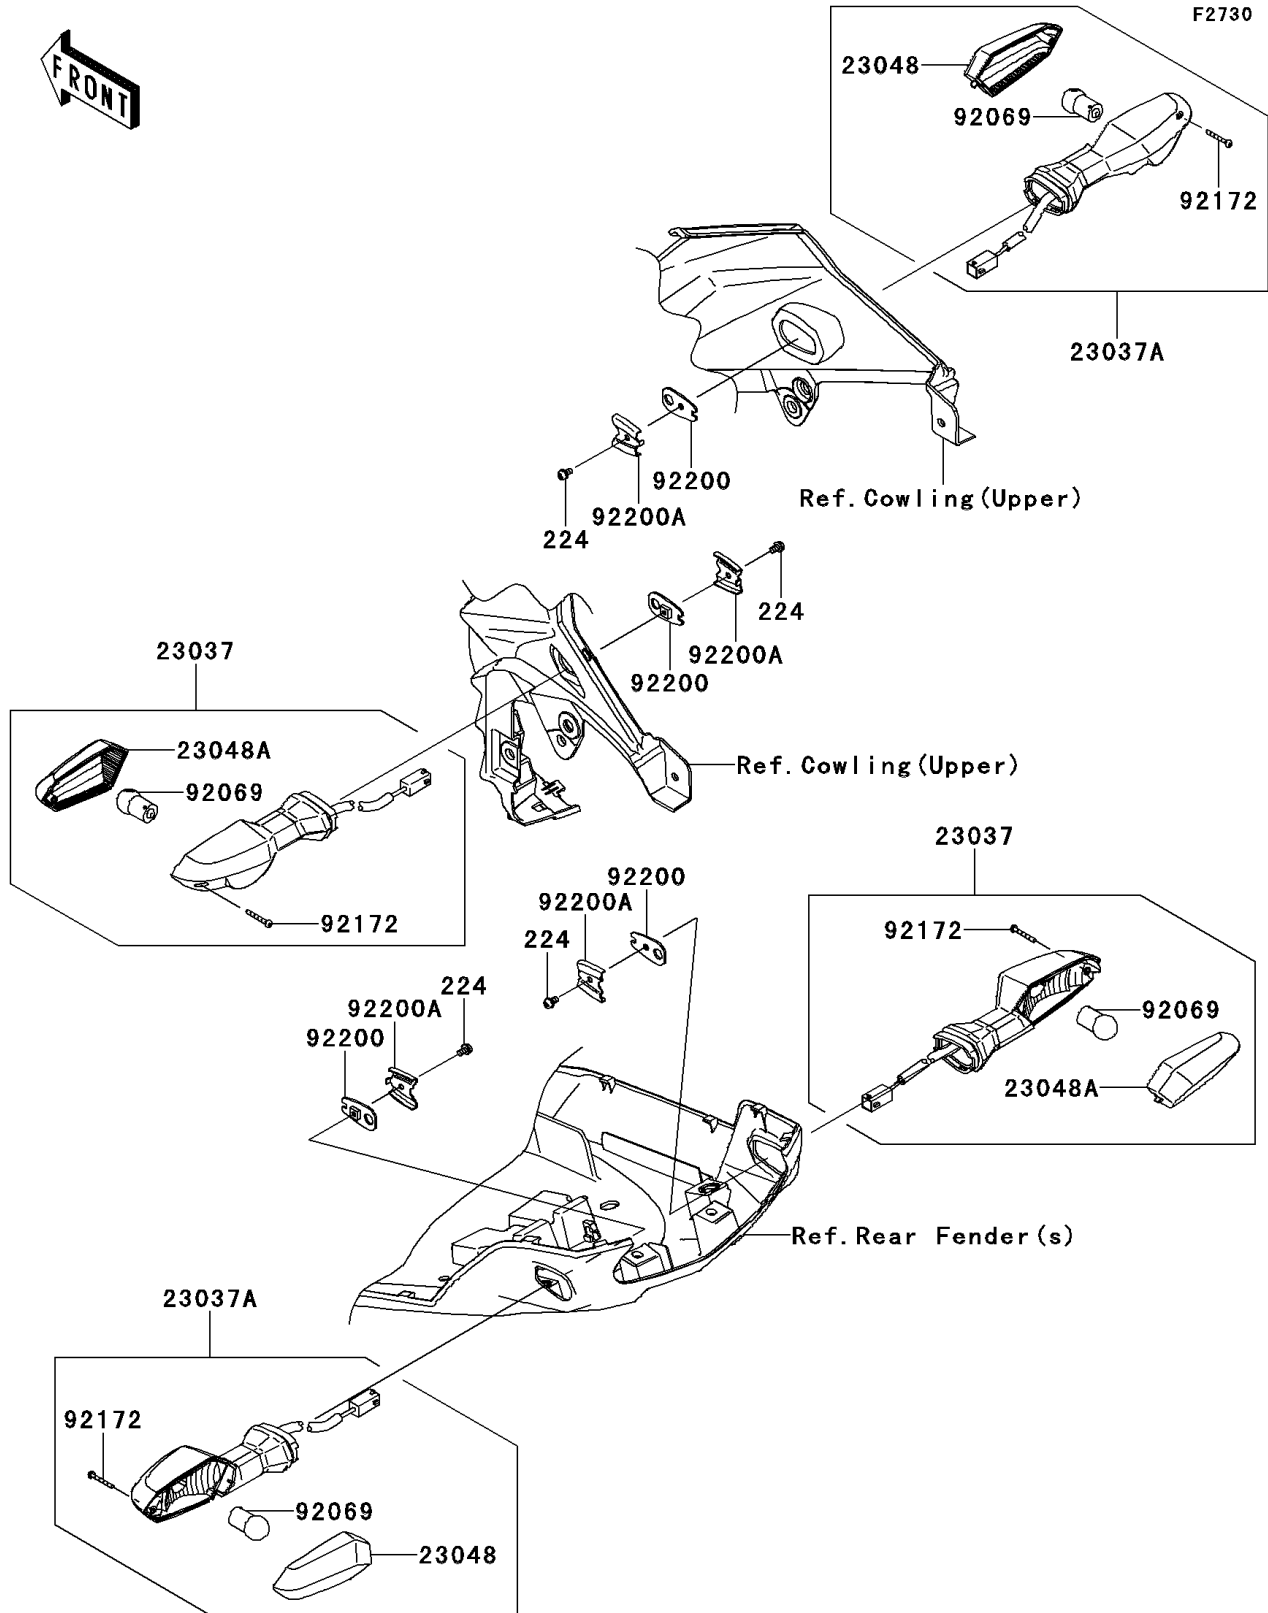

2012 VERSYS® 1000 (European) PARTS DIAGRAM

Turn Signals

2012 VERSYS® 1000 (European) PARTS LIST

Turn Signals

ITEM NAME	PART NUMBER	QUANTITY
SCREW-PAN-WP-CROS,4X8 (Ref # 224)	224AB0408	4
LAMP-ASSY-SIGNAL,FR LH&RR RH (Ref # 23037)	23037-0167	2
LAMP-ASSY-SIGNAL,FR RH&RR LH (Ref # 23037A)	23037-0168	2
LENS-SIGNAL LAMP,FR,RH&RR,LH (Ref # 23048)	23048-0014	2
LENS-SIGNAL LAMP,FR,LH&RR,RH (Ref # 23048A)	23048-0015	2
BULB,12V 10W (Ref # 92069)	92069-0024	4
SCREW,2.9X22 (Ref # 92172)	92172-0395	4
WASHER,SIGNAL LAMP (Ref # 92200)	92200-0164	4
WASHER,SIGNAL LAMP (Ref # 92200A)	92200-0165	4