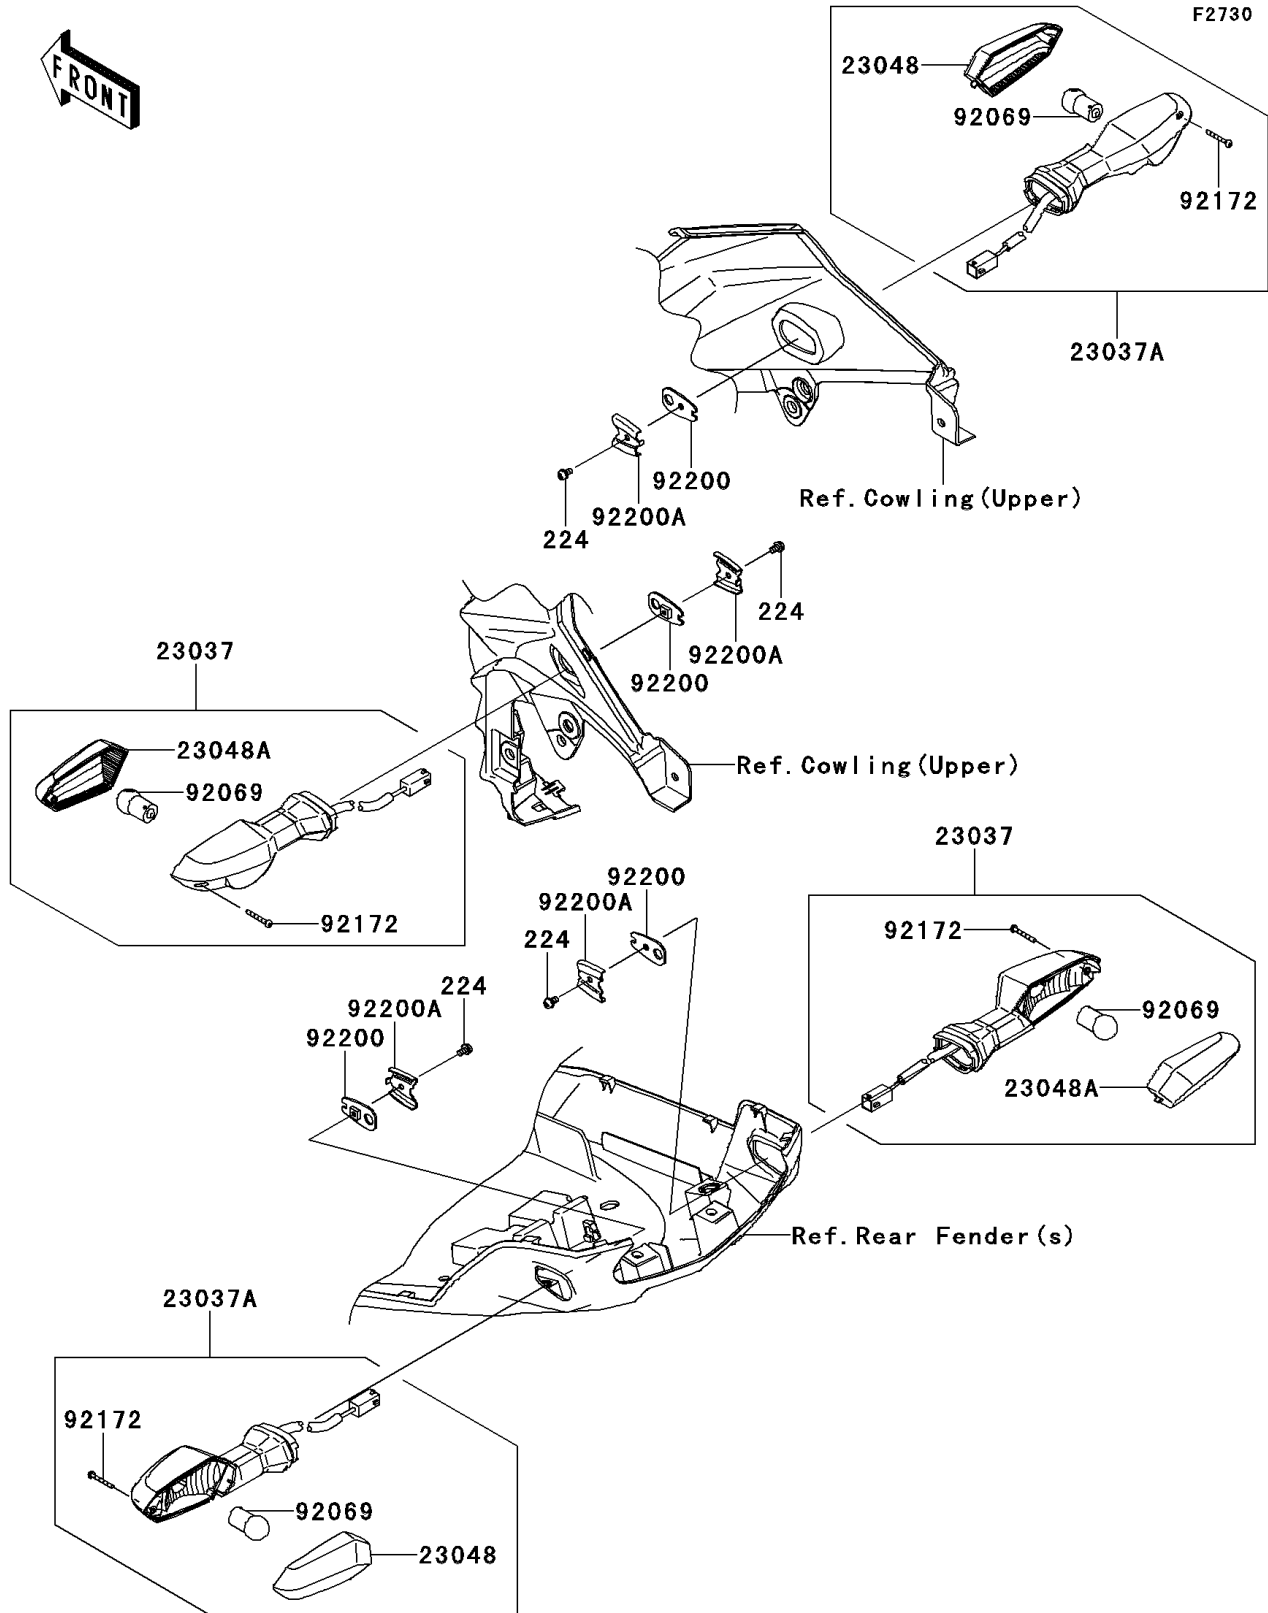

2014 VERSYS® 1000 (European) PARTS DIAGRAM

Turn Signals

2014 VERSYS® 1000 (European) PARTS LIST

Turn Signals

ITEM NAME	PART NUMBER	QUANTITY
SCREW-PAN-WP-CROS,4X8 (Ref # 224)	224AB0408	4
LAMP-ASSY-SIGNAL,FR LH&RR RH (Ref # 23037)	23037-0167	2
LAMP-ASSY-SIGNAL,FR RH&RR LH (Ref # 23037A)	23037-0168	2
LENS-SIGNAL LAMP,FR,RH&RR,LH (Ref # 23048)	23048-0014	2
LENS-SIGNAL LAMP,FR,LH&RR,RH (Ref # 23048A)	23048-0015	2
BULB,12V 10W (Ref # 92069)	92069-0024	4
SCREW,2.9X22 (Ref # 92172)	92172-0395	4
WASHER,SIGNAL LAMP (Ref # 92200)	92200-0164	4
WASHER,SIGNAL LAMP (Ref # 92200A)	92200-0165	4