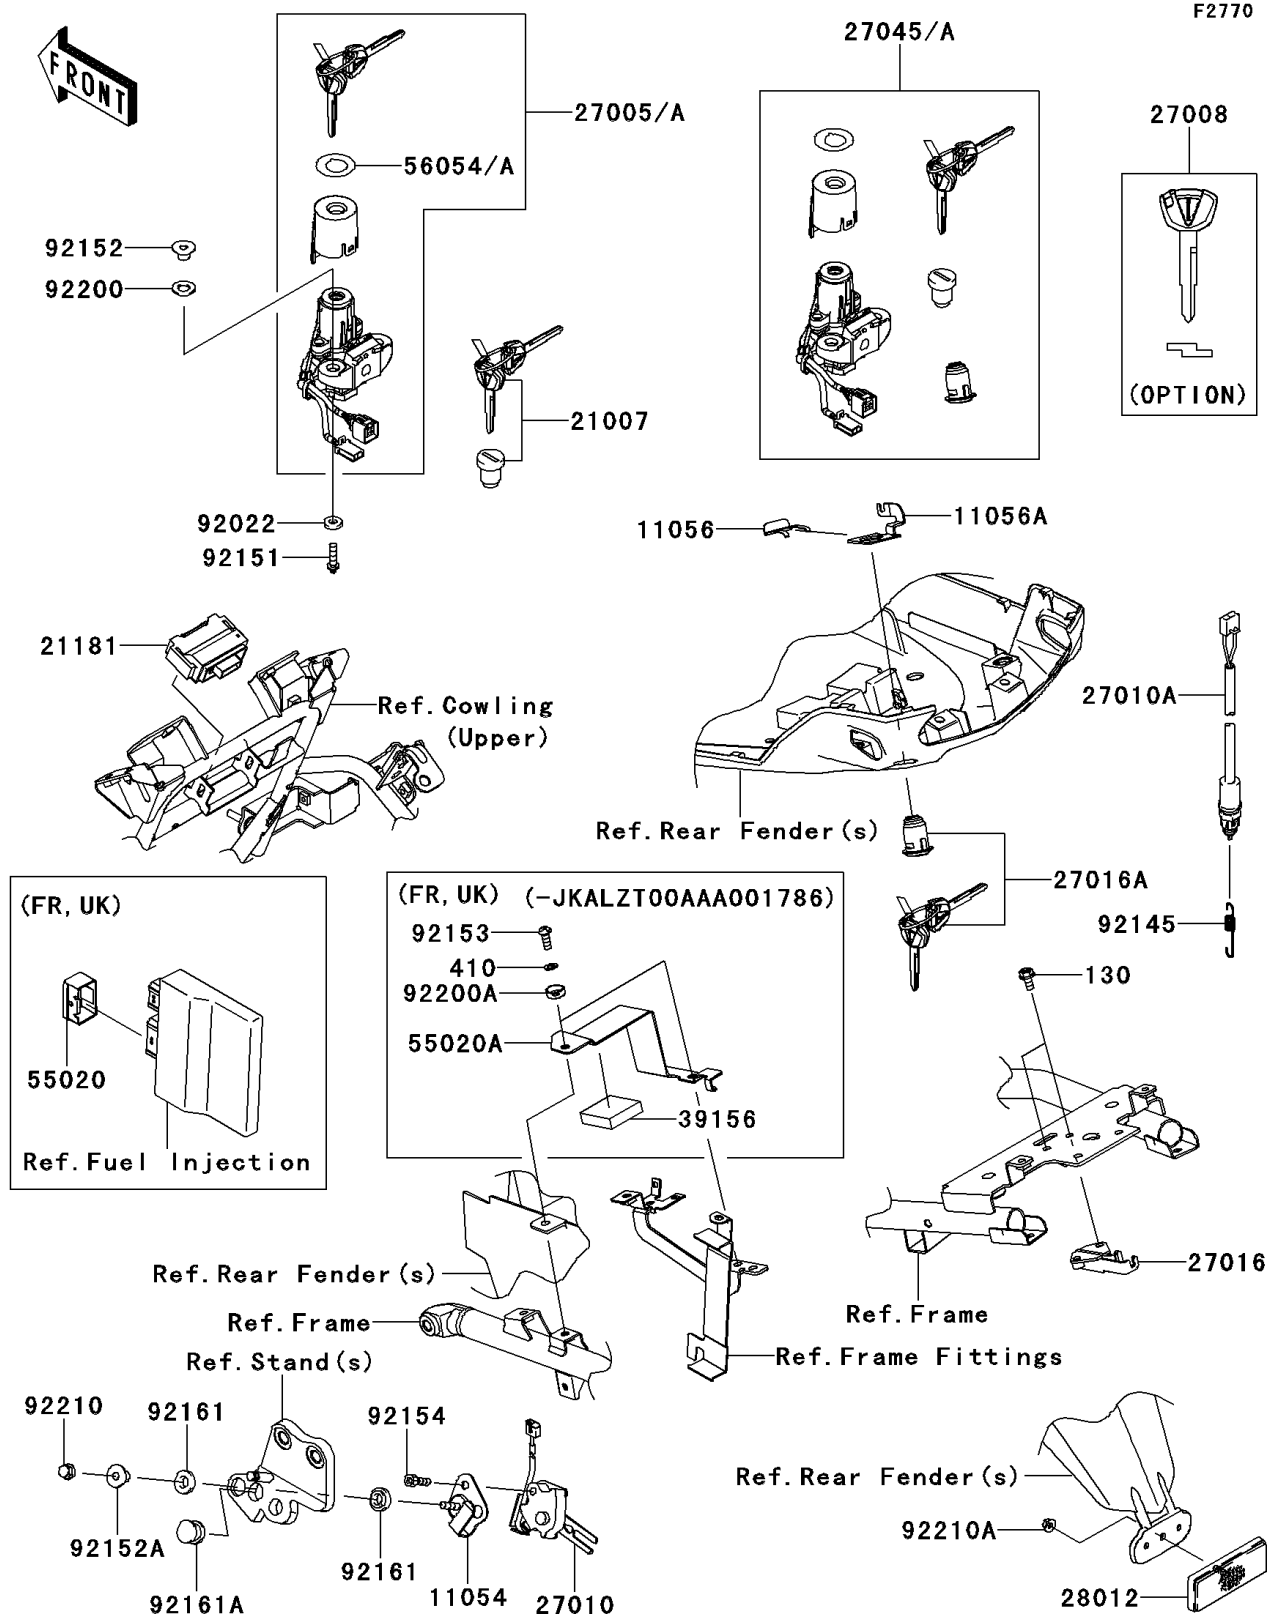

2013 VERSYS® 1000 (European) PARTS DIAGRAM

Ignition Switch

2013 VERSYS® 1000 (European) PARTS LIST

Ignition Switch

ITEM NAME	PART NUMBER	QUANTITY
BRACKET,SIDE STAND SWITCH (Ref # 11054)	11054-1904	1
BRACKET,CLASP (Ref # 11056)	11056-0238	1
BRACKET,KEY CYLINDER (Ref # 11056A)	11056-1952	1
ROTOR,LOCK,TANK CAP (Ref # 21007)	21007-5068	1
AMPLIFIER (Ref # 21181)	21181-0056	1
SWITCH-ASSY-IGNITION (Ref # 27005A)	27005-0574	1
KEY-LOCK,BLANK,IMMOBI,SUB (Ref # 27008)	27008-0065	1
SWITCH,SIDE STAND (Ref # 27010)	27010-0112	1
SWITCH,REAR BRAKE (Ref # 27010A)	27010-1486	1
LOCK-ASSY,SEAT STRIKER (Ref # 27016)	27016-1115	1
LOCK-ASSY,SEAT (Ref # 27016A)	27016-5373	1
SWITCH-ASSY (Ref # 27045A)	27045-5499	1
REFLECTOR-REFLEX (Ref # 28012)	28012-1077	1
MARK,IGNITION SWITCH (Ref # 56054A)	56054-1102	1
WASHER,7X15.5X3 (Ref # 92022)	92022-312	2
SPRING,BRAKE LAMP SWITCH (Ref # 92145)	92145-0761	1
BOLT,TORX,6X22 (Ref # 92151)	92151-1946	2
COLLAR (Ref # 92152)	92152-0423	2
COLLAR (Ref # 92152A)	92152-1074	1
BOLT,SOCKET,6X22 (Ref # 92154)	92154-0031	1
DAMPER (Ref # 92161)	92161-0117	2
DAMPER (Ref # 92161A)	92161-0118	1
BOLT-FLANGED,6X12 (Ref # 130)	130BA0612	2
WASHER,10.2X20X1.6 (Ref # 92200)	92200-0328	2
NUT,CAP,6MM (Ref # 92210)	92210-0003	1
NUT,FLANGED,5MM (Ref # 92210A)	92210-0007	1
GUARD,ECU CONNECTOR (Ref # 55020)	55020-0782	1