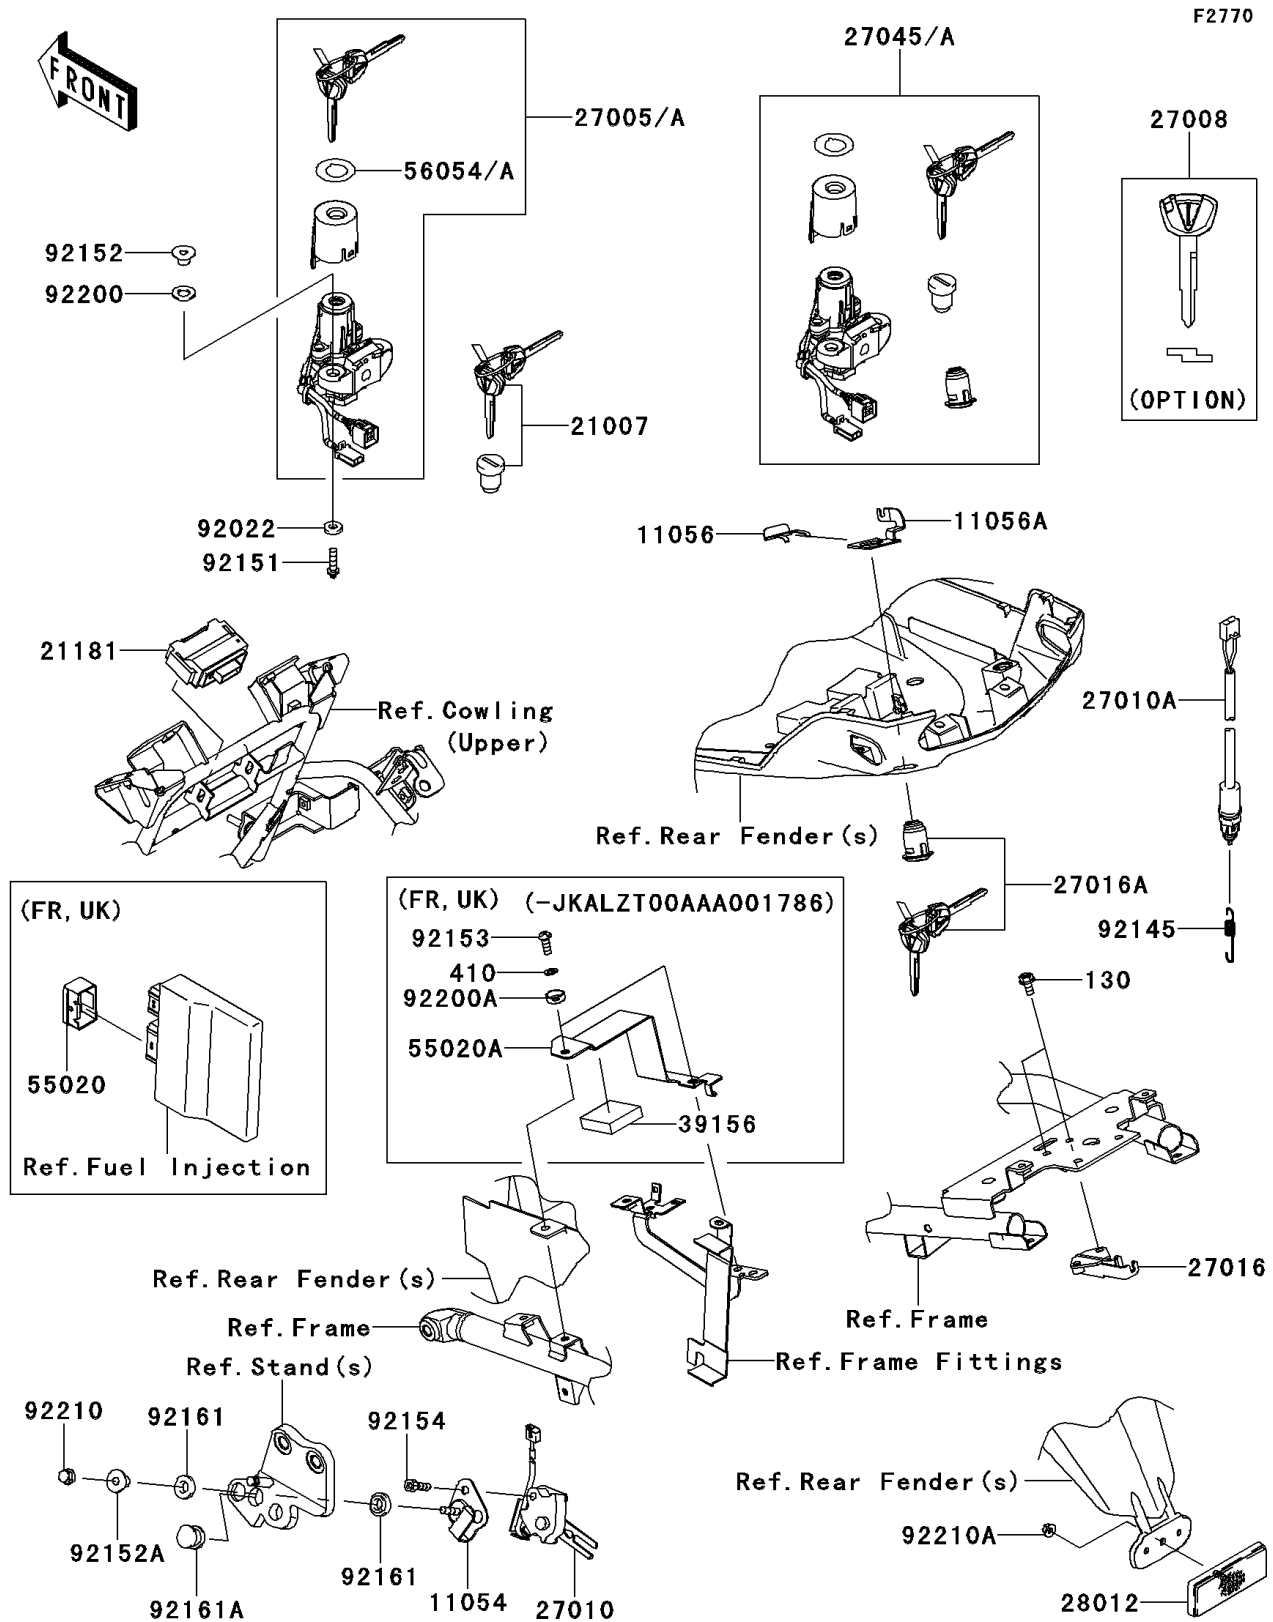

2014 VERSYS® 1000 (European) PARTS DIAGRAM

Ignition Switch

2014 VERSYS® 1000 (European) PARTS LIST

Ignition Switch

ITEM NAME	PART NUMBER	QUANTITY
BRACKET,SIDE STAND SWITCH (Ref # 11054)	11054-1904	1
BRACKET,CLASP (Ref # 11056)	11056-0238	1
BRACKET,KEY CYLINDER (Ref # 11056A)	11056-1952	1
ROTOR,LOCK,TANK CAP (Ref # 21007)	21007-5068	1
AMPLIFIER (Ref # 21181)	21181-0056	1
SWITCH-ASSY-IGNITION (Ref # 27005A)	27005-0574	1
KEY-LOCK,BLANK,IMMOBI,SUB (Ref # 27008)	27008-0065	1
SWITCH,SIDE STAND (Ref # 27010)	27010-0112	1
SWITCH,REAR BRAKE (Ref # 27010A)	27010-1486	1
LOCK-ASSY,SEAT STRIKER (Ref # 27016)	27016-1115	1
LOCK-ASSY,SEAT (Ref # 27016A)	27016-5373	1
SWITCH-ASSY (Ref # 27045A)	27045-5499	1
REFLECTOR-REFLEX (Ref # 28012)	28012-1077	1
MARK,IGNITION SWITCH (Ref # 56054A)	56054-1102	1
WASHER,7X15.5X3 (Ref # 92022)	92022-312	2
SPRING,BRAKE LAMP SWITCH (Ref # 92145)	92145-0761	1
BOLT,TORX,6X22 (Ref # 92151)	92151-1946	2
COLLAR (Ref # 92152)	92152-0423	2
COLLAR (Ref # 92152A)	92152-1074	1
BOLT,SOCKET,6X22 (Ref # 92154)	92154-0031	1
DAMPER (Ref # 92161)	92161-0117	2
DAMPER (Ref # 92161A)	92161-0118	1
BOLT-FLANGED,6X12 (Ref # 130)	130BA0612	2
WASHER,10.2X20X1.6 (Ref # 92200)	92200-0328	2
NUT,CAP,6MM (Ref # 92210)	92210-0003	1
NUT,FLANGED,5MM (Ref # 92210A)	92210-0007	1
GUARD,ECU CONNECTOR (Ref # 55020)	55020-0782	1