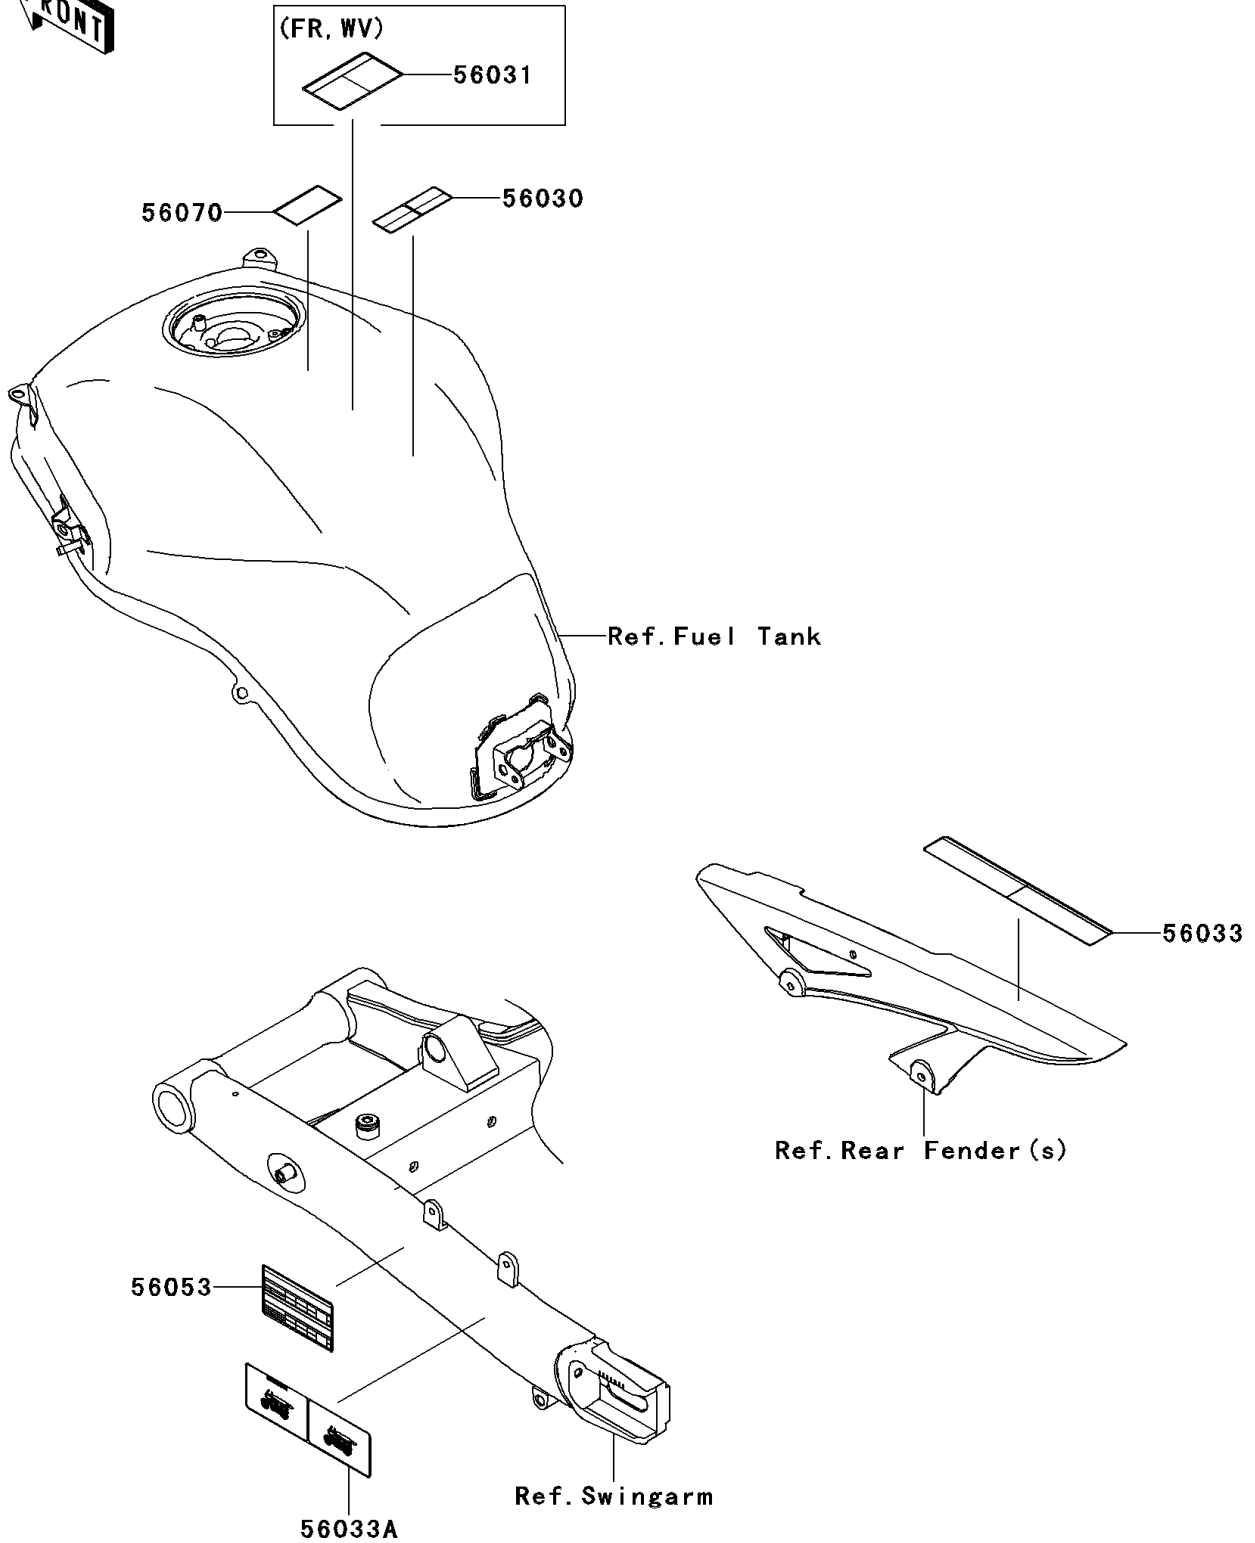

2012 VERSYS® 1000 (European) PARTS DIAGRAM

Labels(ACF)

F2860

2012 VERSYS® 1000 (European) PARTS LIST

Labels(ACF)

ITEM NAME	PART NUMBER	QUANTITY
LABEL,GASOLINE (Ref # 56030)	56030-0359	1
LABEL-MANUAL,CHAIN (Ref # 56033)	56033-0381	1
LABEL-MANUAL,DAILY SAFETY (Ref # 56033A)	56033-0728	1
LABEL-SPECIFICATION,TIRE&LOAD (Ref # 56053)	56053-0615	1
LABEL,UNLEADED PETROL ONLY (Ref # 56070)	56070-1143	1
LABEL-MANUAL,ENGLISH/FRENCH (Ref # 56031)	56031-1441	1