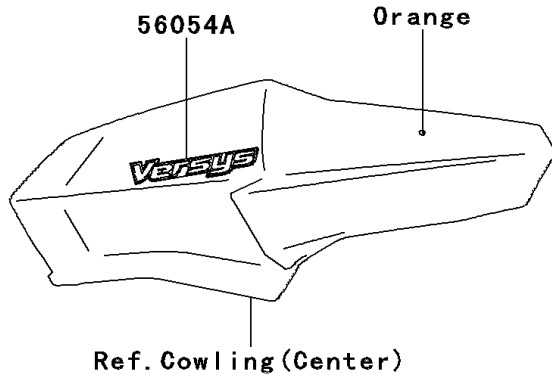

2013 VERSYS® 1000 (European) PARTS DIAGRAM

Decals(Orange)(ADF)

F2861A

2013 VERSYS® 1000 (European) PARTS LIST

Decals(Orange)(ADF)

ITEM NAME	PART NUMBER	QUANTITY
MARK,FUEL TANK,KAWASAKI (Ref # 56054)	56054-0928	2
MARK,SIDE COWL.,VERSYS (Ref # 56054A)	56054-0929	2
MARK,FR FENDER,KTRC (Ref # 56054B)	56054-0953	2
MARK,FRAME PAD,LH (Ref # 56054C)	56054-1116	1
MARK,FRAME PAD,RH (Ref # 56054D)	56054-1117	1
MARK,SHROUD,1000 (Ref # 56054E)	56054-1118	2