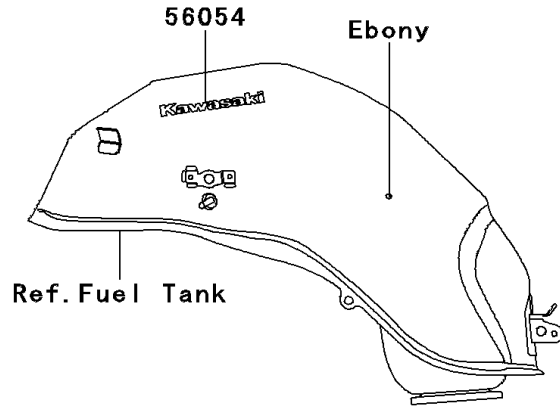

# 2013 VERSYS® 1000 (European) PARTS DIAGRAM

Decals(Orange)(ADF)

F2861A

## 2013 VERSYS® 1000 (European) PARTS LIST

Decals(Orange)(ADF)

ITEM NAME	PART NUMBER	QUANTITY
MARK,FUEL TANK,KAWASAKI (Ref # 56054)	56054-0928	2
MARK,SIDE COWL.,VERSYS (Ref # 56054A)	56054-0929	2
MARK,FR FENDER,KTRC (Ref # 56054B)	56054-0953	2
MARK,FRAME PAD,LH (Ref # 56054C)	56054-1116	1
MARK,FRAME PAD,RH (Ref # 56054D)	56054-1117	1
MARK,SHROUD,1000 (Ref # 56054E)	56054-1118	2