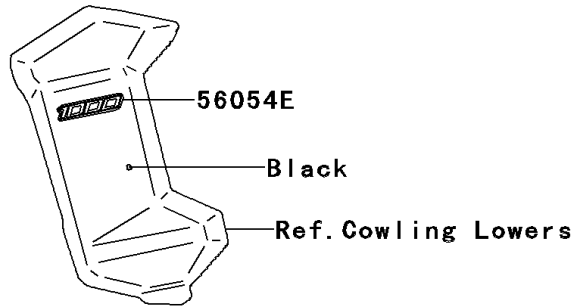

# 2013 VERSYS® 1000 (European) PARTS DIAGRAM

Decals(Orange)(ADF)

F2861A

## 2013 VERSYS® 1000 (European) PARTS LIST

Decals(Orange)(ADF)

ITEM NAME	PART NUMBER	QUANTITY
MARK,FUEL TANK,KAWASAKI (Ref # 56054)	56054-0928	2
MARK,SIDE COWL.,VERSYS (Ref # 56054A)	56054-0929	2
MARK,FR FENDER,KTRC (Ref # 56054B)	56054-0953	2
MARK,FRAME PAD,LH (Ref # 56054C)	56054-1116	1
MARK,FRAME PAD,RH (Ref # 56054D)	56054-1117	1
MARK,SHROUD,1000 (Ref # 56054E)	56054-1118	2