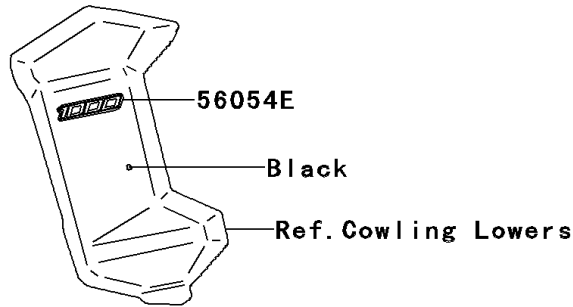

2013 VERSYS® 1000 (European) PARTS DIAGRAM

Decals(Orange)(ADF)

F2861A

2013 VERSYS® 1000 (European) PARTS LIST

Decals(Orange)(ADF)

ITEM NAME	PART NUMBER	QUANTITY
MARK,FUEL TANK,KAWASAKI (Ref # 56054)	56054-0928	2
MARK,SIDE COWL.,VERSYS (Ref # 56054A)	56054-0929	2
MARK,FR FENDER,KTRC (Ref # 56054B)	56054-0953	2
MARK,FRAME PAD,LH (Ref # 56054C)	56054-1116	1
MARK,FRAME PAD,RH (Ref # 56054D)	56054-1117	1
MARK,SHROUD,1000 (Ref # 56054E)	56054-1118	2