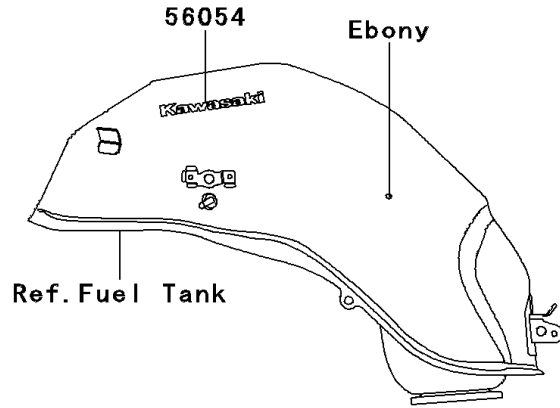

2013 VERSYS® 1000 (European) PARTS DIAGRAM

Decals(Orange)(ADF)

F2861A

2013 VERSYS® 1000 (European) PARTS LIST

Decals(Orange)(ADF)

ITEM NAME	PART NUMBER	QUANTITY
MARK,FUEL TANK,KAWASAKI (Ref # 56054)	56054-0928	2
MARK,SIDE COWL.,VERSYS (Ref # 56054A)	56054-0929	2
MARK,FR FENDER,KTRC (Ref # 56054B)	56054-0953	2
MARK,FRAME PAD,LH (Ref # 56054C)	56054-1116	1
MARK,FRAME PAD,RH (Ref # 56054D)	56054-1117	1
MARK,SHROUD,1000 (Ref # 56054E)	56054-1118	2