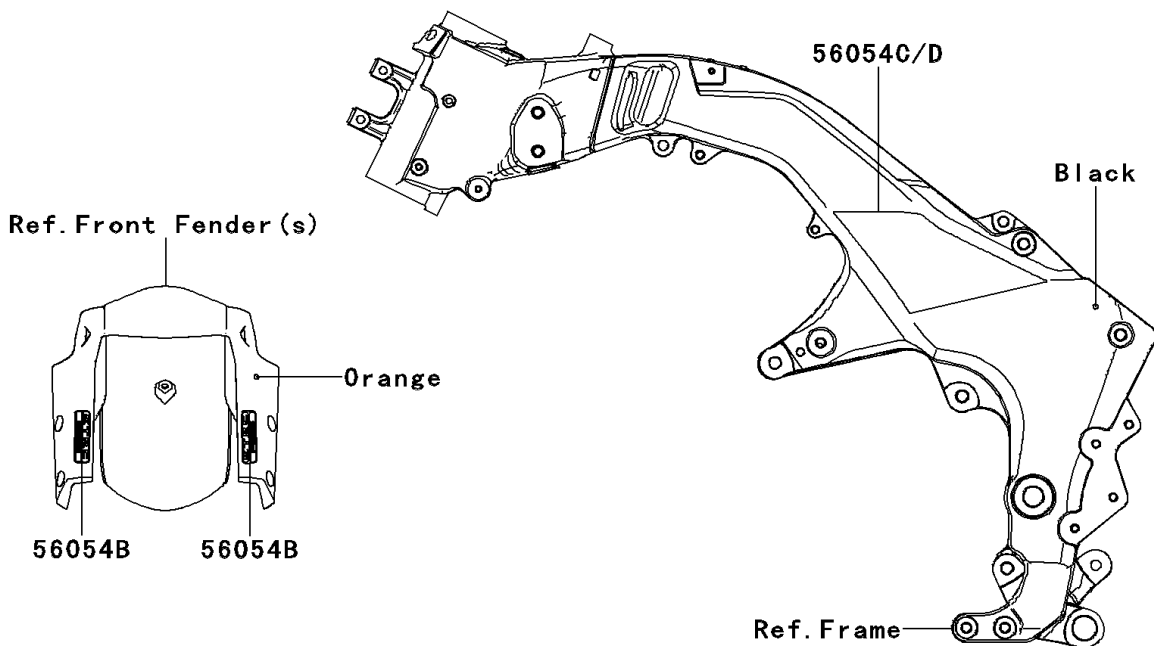

2013 VERSYS® 1000 (European) PARTS DIAGRAM

Decals(Orange)(ADF)

F2861A

2013 VERSYS® 1000 (European) PARTS LIST

Decals(Orange)(ADF)

ITEM NAME	PART NUMBER	QUANTITY
MARK,FUEL TANK,KAWASAKI (Ref # 56054)	56054-0928	2
MARK,SIDE COWL.,VERSYS (Ref # 56054A)	56054-0929	2
MARK,FR FENDER,KTRC (Ref # 56054B)	56054-0953	2
MARK,FRAME PAD,LH (Ref # 56054C)	56054-1116	1
MARK,FRAME PAD,RH (Ref # 56054D)	56054-1117	1
MARK,SHROUD,1000 (Ref # 56054E)	56054-1118	2