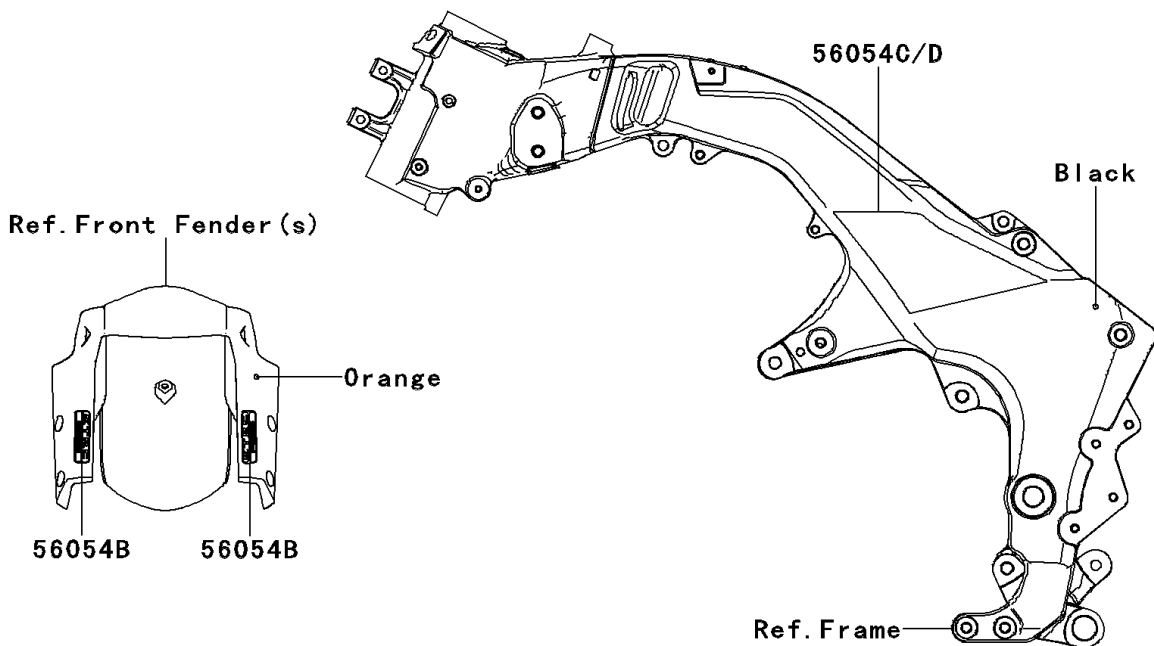

# 2013 VERSYS® 1000 (European) PARTS DIAGRAM

Decals(Orange)(ADF)

F2861A

## 2013 VERSYS® 1000 (European) PARTS LIST

Decals(Orange)(ADF)

ITEM NAME	PART NUMBER	QUANTITY
MARK,FUEL TANK,KAWASAKI (Ref # 56054)	56054-0928	2
MARK,SIDE COWL.,VERSYS (Ref # 56054A)	56054-0929	2
MARK,FR FENDER,KTRC (Ref # 56054B)	56054-0953	2
MARK,FRAME PAD,LH (Ref # 56054C)	56054-1116	1
MARK,FRAME PAD,RH (Ref # 56054D)	56054-1117	1
MARK,SHROUD,1000 (Ref # 56054E)	56054-1118	2