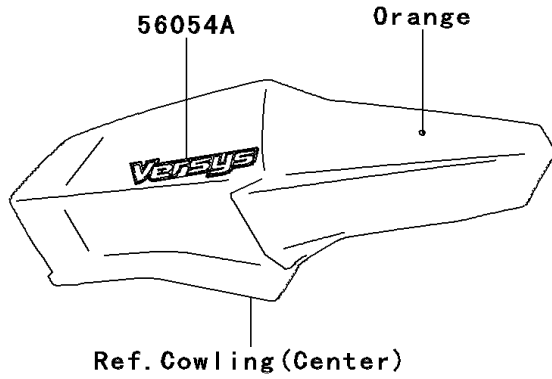

# 2013 VERSYS® 1000 (European) PARTS DIAGRAM

Decals(Orange)(ADF)

F2861A

## 2013 VERSYS® 1000 (European) PARTS LIST

Decals(Orange)(ADF)

ITEM NAME	PART NUMBER	QUANTITY
MARK,FUEL TANK,KAWASAKI (Ref # 56054)	56054-0928	2
MARK,SIDE COWL.,VERSYS (Ref # 56054A)	56054-0929	2
MARK,FR FENDER,KTRC (Ref # 56054B)	56054-0953	2
MARK,FRAME PAD,LH (Ref # 56054C)	56054-1116	1
MARK,FRAME PAD,RH (Ref # 56054D)	56054-1117	1
MARK,SHROUD,1000 (Ref # 56054E)	56054-1118	2