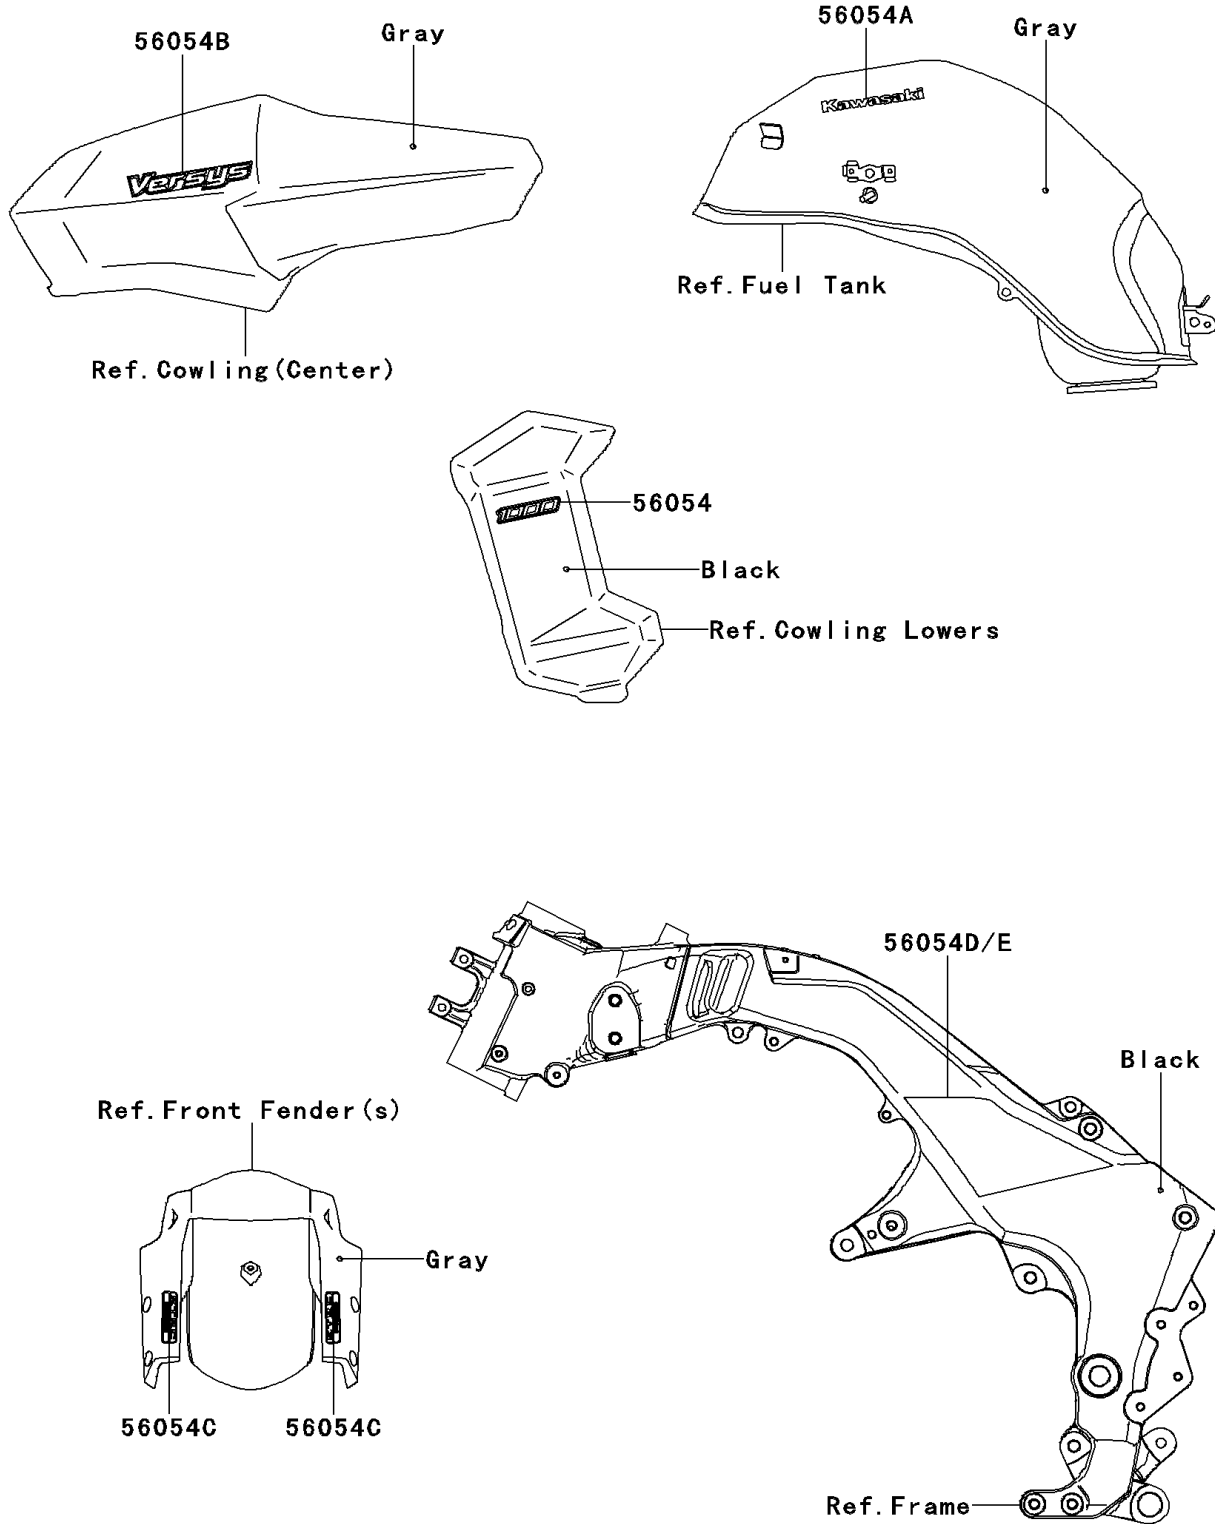

# 2013 VERSYS® 1000 (European) PARTS DIAGRAM

Decals(Gray)(ADF)

F2861B

## 2013 VERSYS® 1000 (European) PARTS LIST

Decals(Gray)(ADF)

ITEM NAME	PART NUMBER	QUANTITY
MARK,SHROUD,1000 (Ref # 56054)	56054-0930	2
MARK,FUEL TANK,KAWASAKI (Ref # 56054A)	56054-1113	2
MARK,SIDE COWL.,VERSYS (Ref # 56054B)	56054-1114	2
MARK,FR FENDER,KTRC (Ref # 56054C)	56054-1115	2
MARK,FRAME PAD,LH (Ref # 56054D)	56054-1116	1
MARK,FRAME PAD,RH (Ref # 56054E)	56054-1117	1