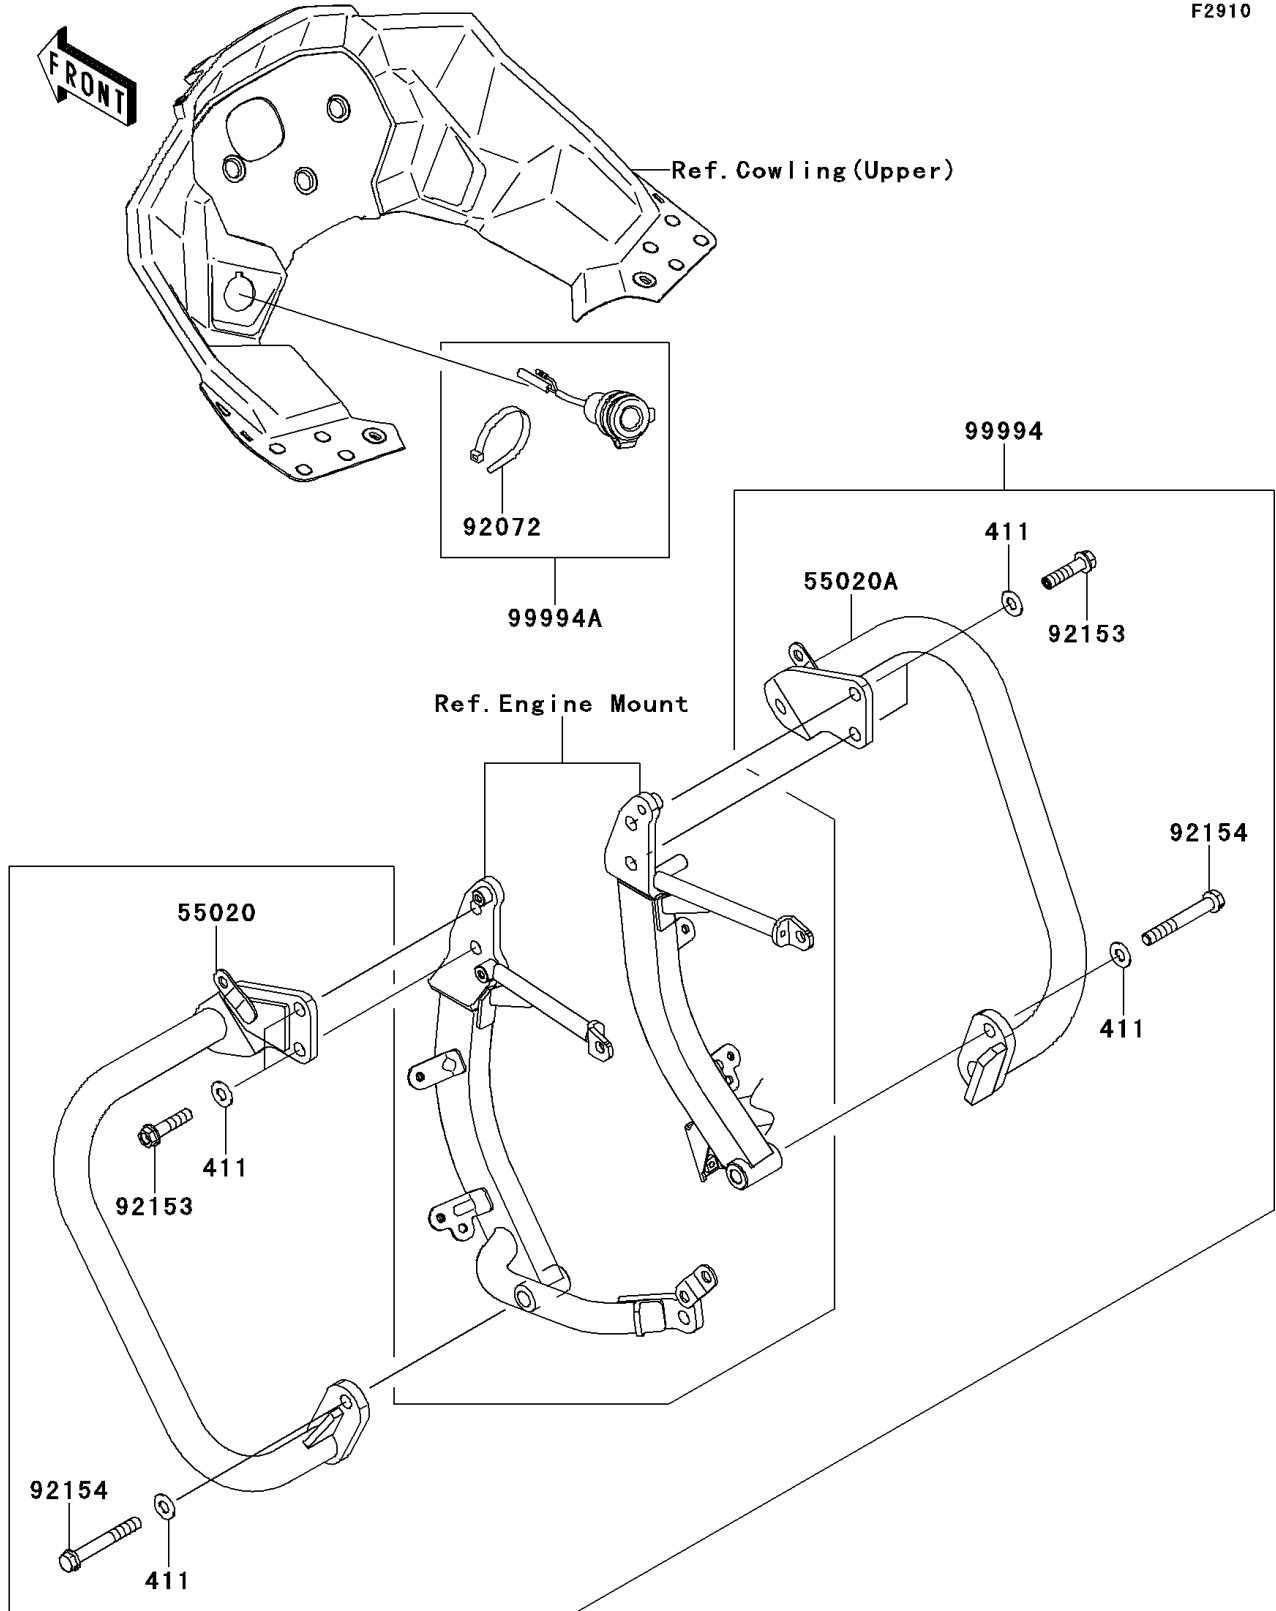

# 2012 VERSYS® 1000 (European) PARTS DIAGRAM

Accessory(Engine Guard)

F2910

## 2012 VERSYS® 1000 (European) PARTS LIST

Accessory(Engine Guard)

ITEM NAME	PART NUMBER	QUANTITY
WASHER-PLAIN,10MM (Ref # 411)	411AA1000	6
GUARD,ENGINE,LH (Ref # 55020)	55020-0779	1
GUARD,ENGINE,RH (Ref # 55020A)	55020-0780	1
BAND,L=140 (Ref # 92072)	92072-1293	1
BOLT,FLANGED,10X42 (Ref # 92153)	92153-0438	4
BOLT,FLANGED,10X75 (Ref # 92154)	92154-0449	2
KIT-ACCESSORY,ENGINE GUARD (Ref # 99994)	99994-0292	1
KIT-ACCESSORY,DC SOCKET (Ref # 99994A)	99994-0352	1