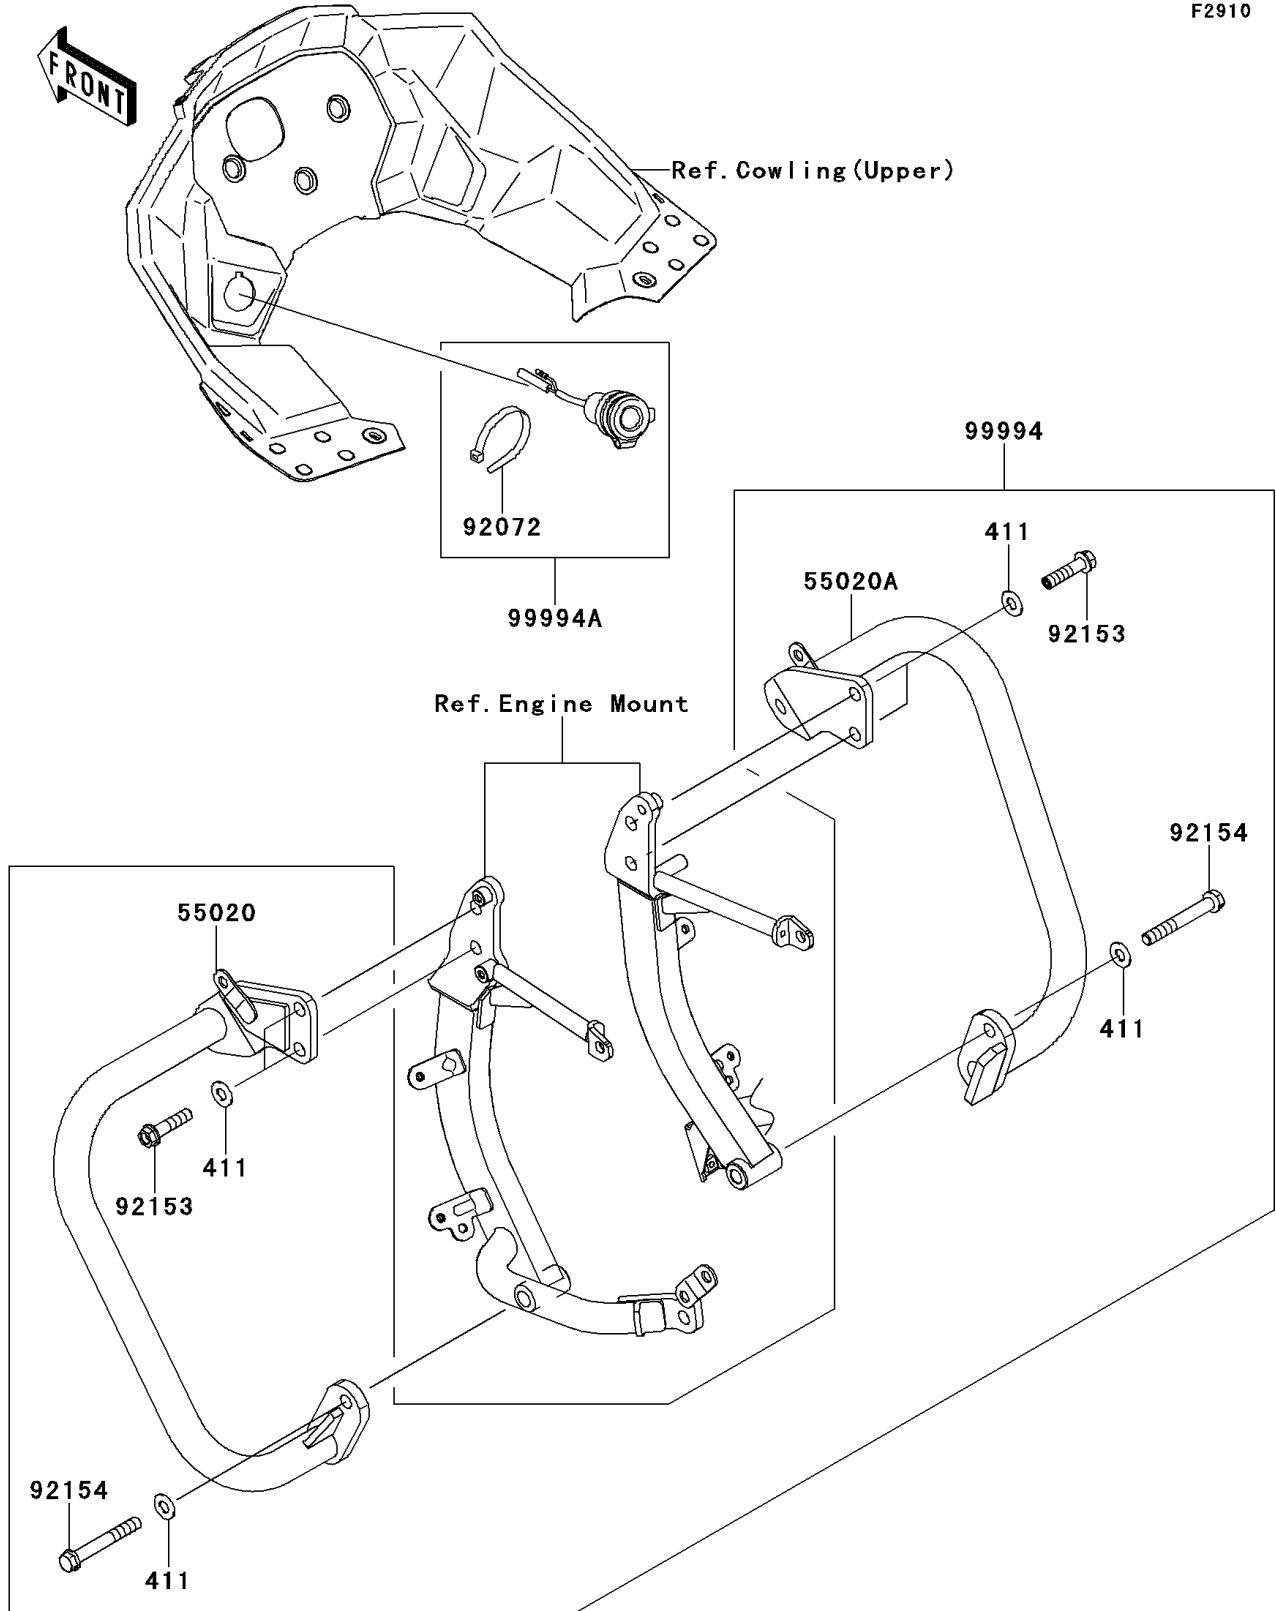

2014 VERSYS® 1000 (European) PARTS DIAGRAM

Accessory(Engine Guard)

F2910

2014 VERSYS® 1000 (European) PARTS LIST

Accessory(Engine Guard)

ITEM NAME	PART NUMBER	QUANTITY
WASHER-PLAIN,10MM (Ref # 411)	411AA1000	6
GUARD,ENGINE,LH (Ref # 55020)	55020-0779	1
GUARD,ENGINE,RH (Ref # 55020A)	55020-0780	1
BAND,L=140 (Ref # 92072)	92072-1293	1
BOLT,FLANGED,10X42 (Ref # 92153)	92153-0438	4
BOLT,FLANGED,10X75 (Ref # 92154)	92154-0449	2
KIT-ACCESSORY,ENGINE GUARD (Ref # 99994)	99994-0292	1
KIT-ACCESSORY,DC SOCKET (Ref # 99994A)	99994-0352	1