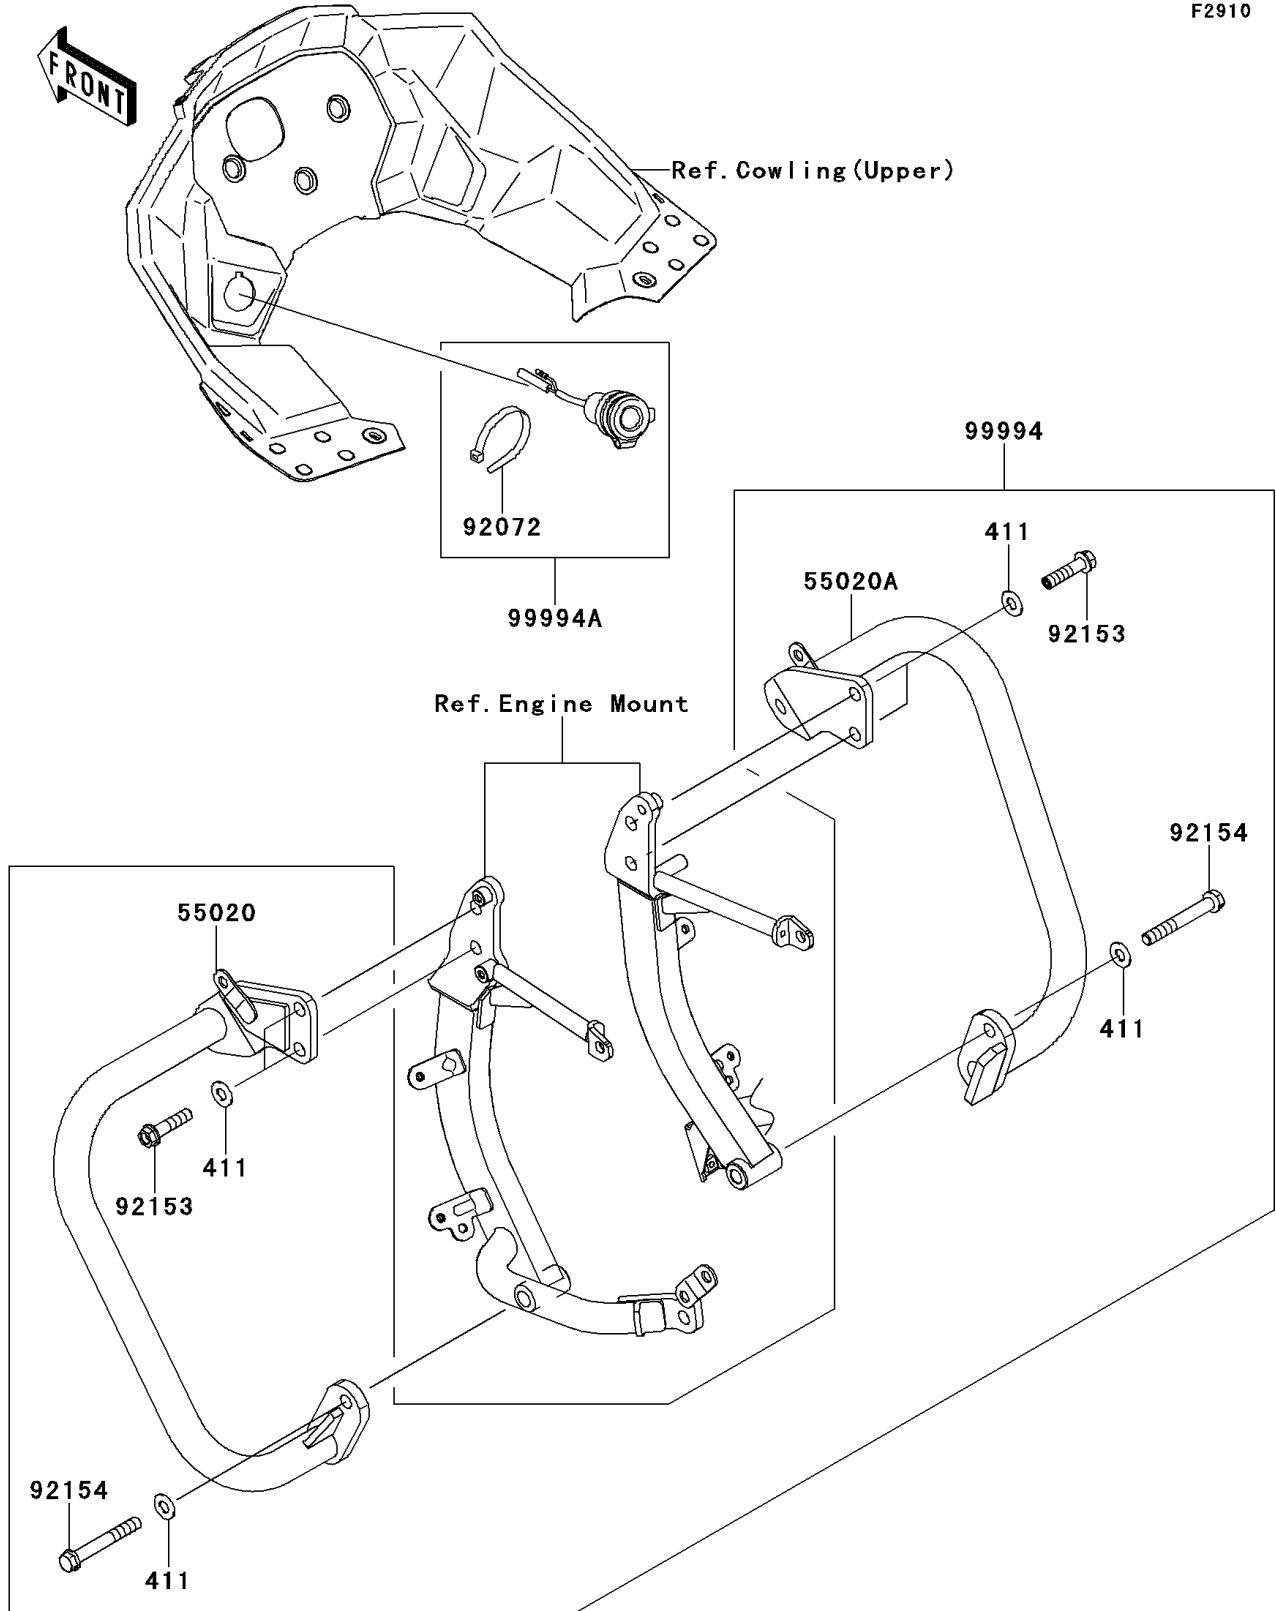

# 2014 VERSYS® 1000 (European) PARTS DIAGRAM

Accessory(Engine Guard)

F2910

## 2014 VERSYS® 1000 (European) PARTS LIST

Accessory(Engine Guard)

ITEM NAME	PART NUMBER	QUANTITY
WASHER-PLAIN,10MM (Ref # 411)	411AA1000	6
GUARD,ENGINE,LH (Ref # 55020)	55020-0779	1
GUARD,ENGINE,RH (Ref # 55020A)	55020-0780	1
BAND,L=140 (Ref # 92072)	92072-1293	1
BOLT,FLANGED,10X42 (Ref # 92153)	92153-0438	4
BOLT,FLANGED,10X75 (Ref # 92154)	92154-0449	2
KIT-ACCESSORY,ENGINE GUARD (Ref # 99994)	99994-0292	1
KIT-ACCESSORY,DC SOCKET (Ref # 99994A)	99994-0352	1