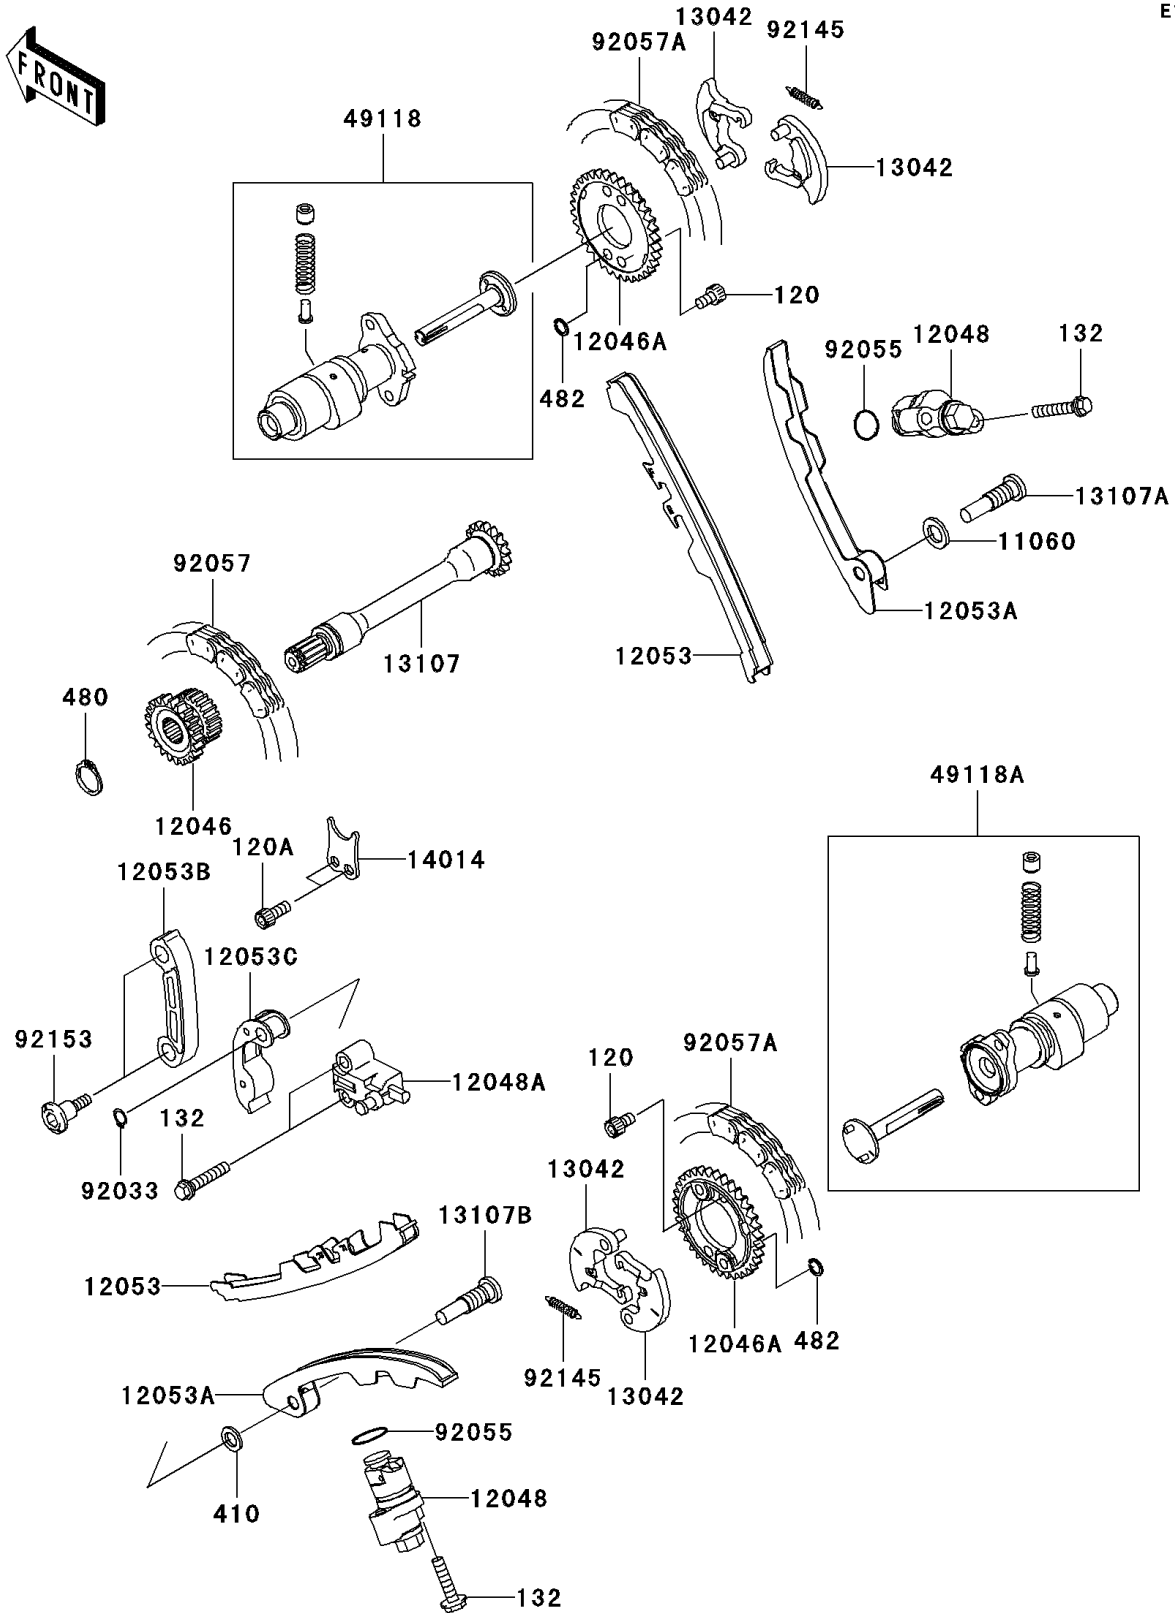

2009 Teryx 750 FI 4X4 LE Sport PARTS DIAGRAM

Camshaft(s)/Tensioner

E1230

2009 Teryx 750 FI 4X4 LE Sport PARTS LIST

Camshaft(s)/Tensioner

ITEM NAME	PART NUMBER	QUANTITY
BOLT-SOCKET,6X10 (Ref # 120)	120CA0610	4
BOLT-SOCKET,6X14 (Ref # 120A)	120CB0614	2
BOLT-FLANGED-SMALL,6X30 (Ref # 132)	132BD0630	6
WASHER-PLAIN-SMALL,8MM (Ref # 410)	410AA0800	1
CIRCLIP-TYPE-C,14MM (Ref # 480)	480J1400	1
CIRCLIP-TYPE-E (Ref # 482)	482J5000	4
GASKET (Ref # 11060)	11060-1966	1
SPROCKET,21T&17T (Ref # 12046)	12046-0021	1
SPROCKET,CAMSHAFT,34T (Ref # 12046A)	12046-1203	2
TENSIONER-ASSY,CAM (Ref # 12048)	12048-1176	2
TENSIONER-ASSY,SECONDARY (Ref # 12048A)	12048-1177	1
GUIDE-CHAIN,CAMSHAFT,TENSION (Ref # 12053)	12053-1441	2
GUIDE-CHAIN,CAMSHAFT,SLACK (Ref # 12053A)	12053-1442	2
GUIDE-CHAIN,TENSION (Ref # 12053B)	12053-1443	1
GUIDE-CHAIN,SLACK (Ref # 12053C)	12053-1444	1
WEIGHT,DECOMP (Ref # 13042)	13042-1141	4
SHAFT (Ref # 13107)	13107-0029	1
SHAFT,CHAIN GUIDE,FR (Ref # 13107A)	13107-1443	1
SHAFT,CHAIN GUIDE,RR (Ref # 13107B)	13107-1444	1
PLATE-POSITION,DRIVE (Ref # 14014)	14014-1148	1
CAMSHAFT-COMP,FR (Ref # 49118)	49118-0001	1
CAMSHAFT-COMP,RR (Ref # 49118A)	49118-0002	1
RING-SNAP,8MM (Ref # 92033)	92033-1039	1
RING-O,18.8X1.9 (Ref # 92055)	92055-086	2
CHAIN,DID SCR-0412 SDH (Ref # 92057)	92057-0073	1
CHAIN,DID SCR-0409 SDH (Ref # 92057A)	92057-0074	2
SPRING,DECOMP (Ref # 92145)	92145-1303	2
BOLT,SOCKET,6X24.5 (Ref # 92153)	92153-1200	2