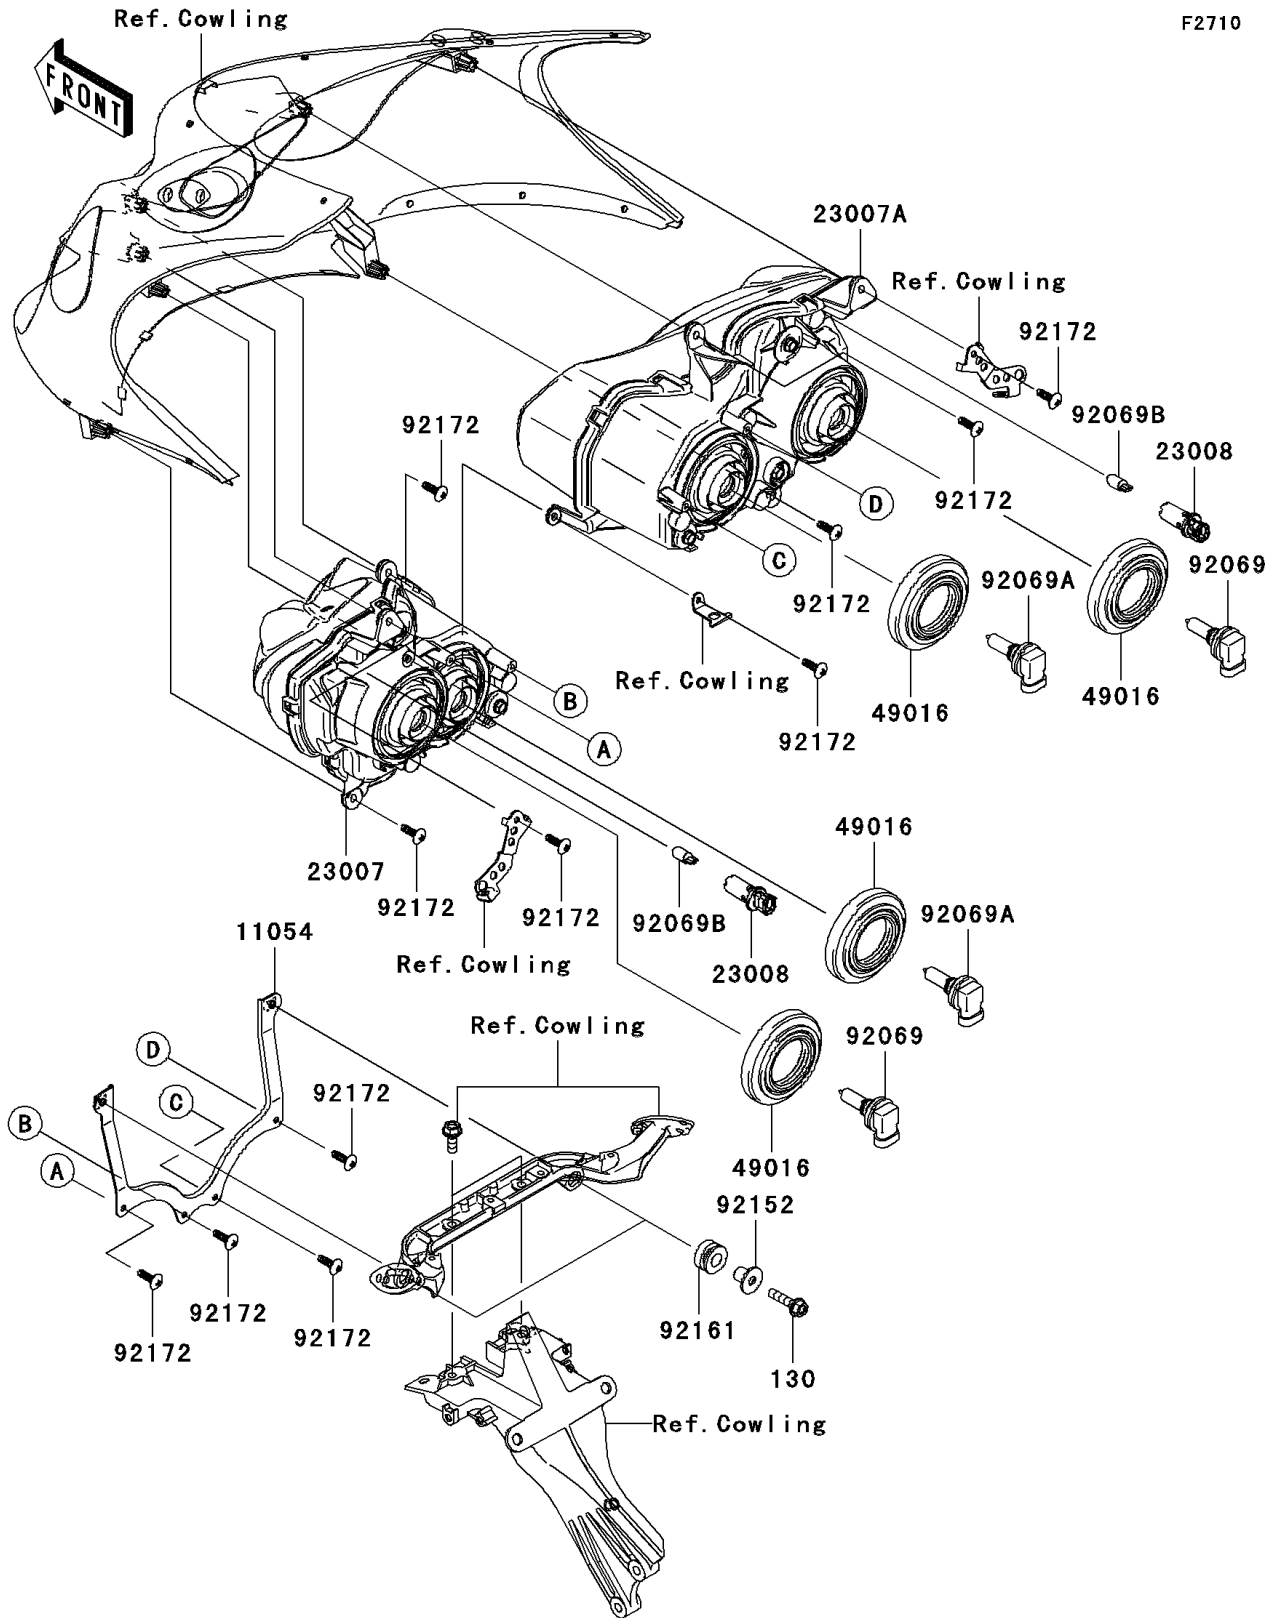

# 2008 Ninja® ZX™-14 PARTS DIAGRAM

Headlight(s)

F2710

## 2008 Ninja® ZX™ -14 PARTS LIST

### Headlight(s)

ITEM NAME	PART NUMBER	QUANTITY
BOLT-FLANGED,6X25 (Ref # 130)	130BA0625	2
BRACKET,HEAD LAMP (Ref # 11054)	11054-0198	1
LENS-COMP,HEAD LAMP,LH (Ref # 23007)	23007-0066	1
LENS-COMP,HEAD LAMP,RH (Ref # 23007A)	23007-0067	1
SOCKET-ASSY,HEAD LAMP (Ref # 23008)	23008-0053	2
COVER-SEAL,HEAD LAMP (Ref # 49016)	49016-0023	4
BULB,12V 65W,H9 (Ref # 92069)	92069-0007	2
BULB,12V 55W,H11 (Ref # 92069A)	92069-0014	2
BULB,12V 5W (Ref # 92069B)	92069-1016	2
COLLAR (Ref # 92152)	92152-0332	2
DAMPER (Ref # 92161)	92161-0036	2
SCREW,TAPPING,5X16 (Ref # 92172)	92172-0238	11