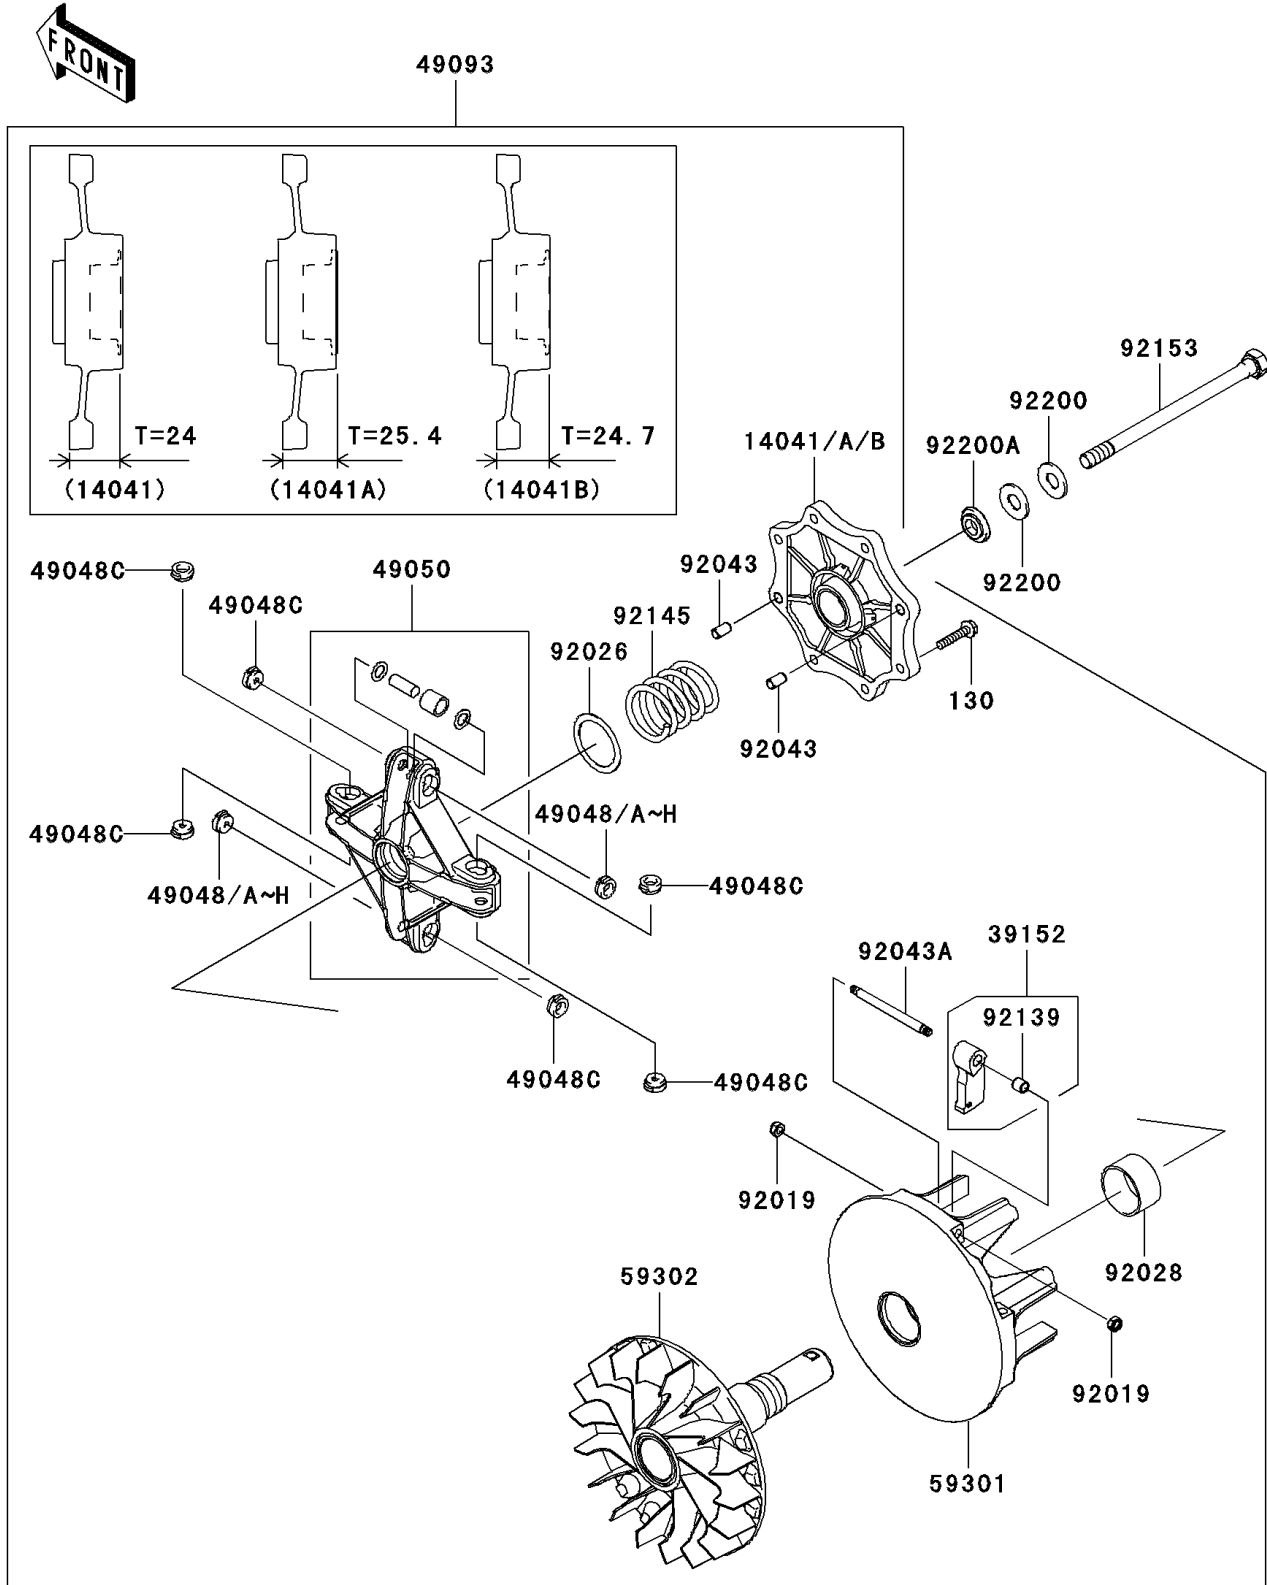

2009 Teryx 750 FI 4X4 LE Sport PARTS DIAGRAM

Drive Converter

E1391

2009 Teryx 750 FI 4X4 LE Sport PARTS LIST

Drive Converter

ITEM NAME	PART NUMBER	QUANTITY
BOLT-FLANGED,6X30 (Ref # 130)	130CA0630	8
COVER-COMP,RED (Ref # 14041)	14041-0035	AR
COVER-COMP,BLUE (Ref # 14041A)	14041-0036	AR
COVER-COMP,STD (Ref # 14041B)	14041-0037	AR
WEIGHT-RAMP (Ref # 39152)	39152-0026	4
SHOE,T=7.2 (Ref # 49048)	49048-1087	AR
SHOE,T=7.3 (Ref # 49048A)	49048-1088	AR
SHOE,T=7.4 (Ref # 49048B)	49048-1089	AR
SHOE,T=7.5 (Ref # 49048C)	49048-1090	8
SHOE,T=7.6 (Ref # 49048D)	49048-1091	AR
SHOE,T=7.7 (Ref # 49048E)	49048-1092	AR
SHOE,T=7.8 (Ref # 49048F)	49048-1093	AR
SHOE,T=7.9 (Ref # 49048G)	49048-1094	AR
SHOE,T=8.0 (Ref # 49048H)	49048-1095	AR
SPIDER (Ref # 49050)	49050-0016	1
CONVERTER-ASSY-DRIVE (Ref # 49093)	49093-0029	1
SHEAVE-MOVABLE (Ref # 59301)	59301-0007	1
SHEAVE-COMP (Ref # 59302)	59302-0021	1
NUT,LOCK,6MM (Ref # 92019)	92019-008	8
SPACER,39X49.5X1.0 (Ref # 92026)	92026-1603	1
BUSHING (Ref # 92028)	92028-1975	1
PIN,6.2X8X14 (Ref # 92043)	92043-1263	2
PIN (Ref # 92043A)	92043-1688	4
BUSHING (Ref # 92139)	92139-0215	4
SPRING (Ref # 92145)	92145-1465	1
BOLT,12X180 (Ref # 92153)	92153-1726	1
WASHER,SPRING (Ref # 92200)	92200-1504	2
WASHER (Ref # 92200A)	92200-1634	1