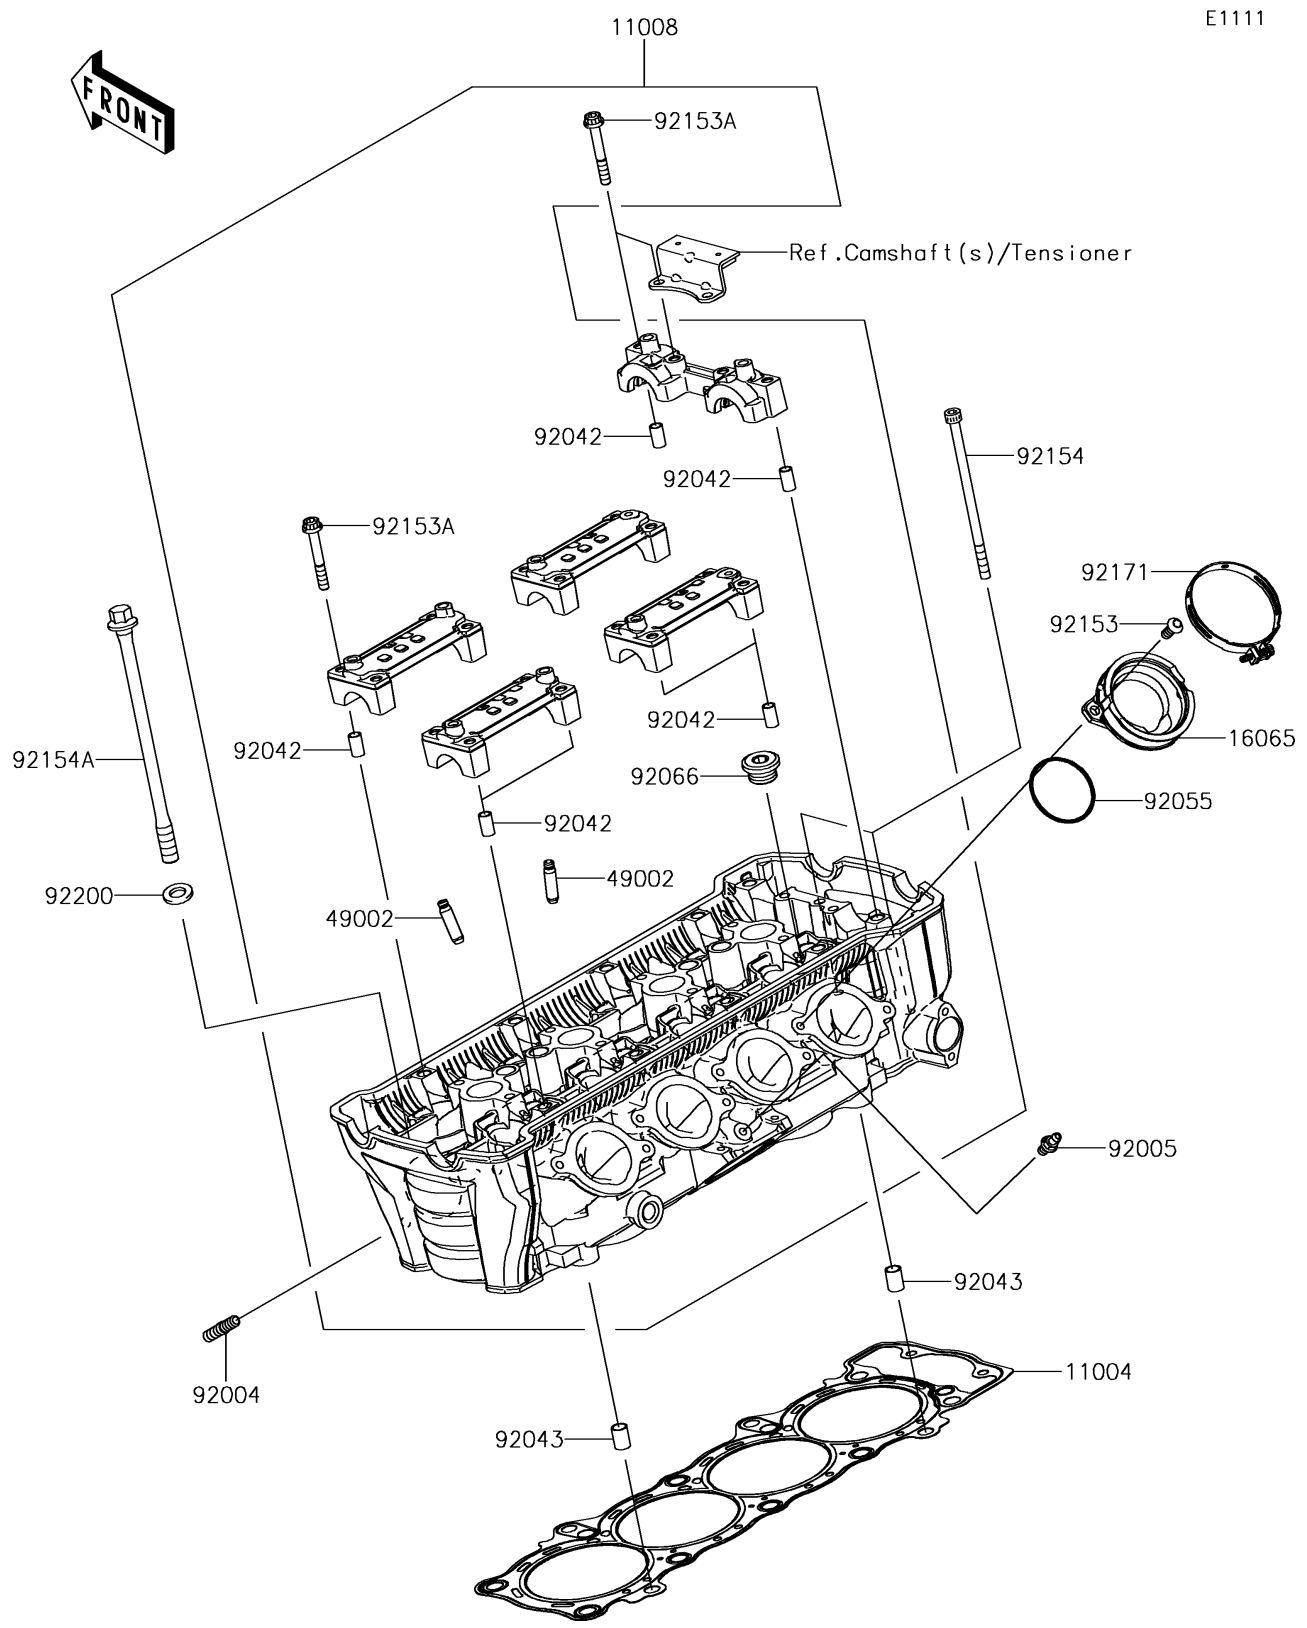

# 2017 Versys 1000 LT PARTS DIAGRAM

Cylinder Head

E1111

## 2017 Versys 1000 LT PARTS LIST

### Cylinder Head

ITEM NAME	PART NUMBER	QUANTITY
GASKET-HEAD (Ref # 11004)	11004-0084	1
HEAD-COMP-CYLINDER (Ref # 11008)	11008-0838	1
HOLDER-CARBURETOR (Ref # 16065)	16065-0067	4
GUIDE-VALVE (Ref # 49002)	49002-0009	16
STUD (Ref # 92004)	92004-0050	8
FITTING (Ref # 92005)	92005-1273	1
PIN,DOWEL,6.3X8X14 (Ref # 92042)	92042-007	10
PIN,8.2X10X14 (Ref # 92043)	92043-1264	2
RING-O,42X1.9 (Ref # 92055)	92055-1536	4
PLUG,18X10 (Ref # 92066)	92066-0016	5
BOLT,TORX,6X14 (Ref # 92153)	92153-0406	8
BOLT,SOCKET,6X45 (Ref # 92153A)	92153-0656	20
BOLT,SOCKET,6X115 (Ref # 92154)	92154-0205	2
BOLT,FLANGED,10X165 (Ref # 92154A)	92154-2638	10
CLAMP,60MM (Ref # 92171)	92171-0729	4
WASHER,10.2X18.4X1.8 (Ref # 92200)	92200-1691	10