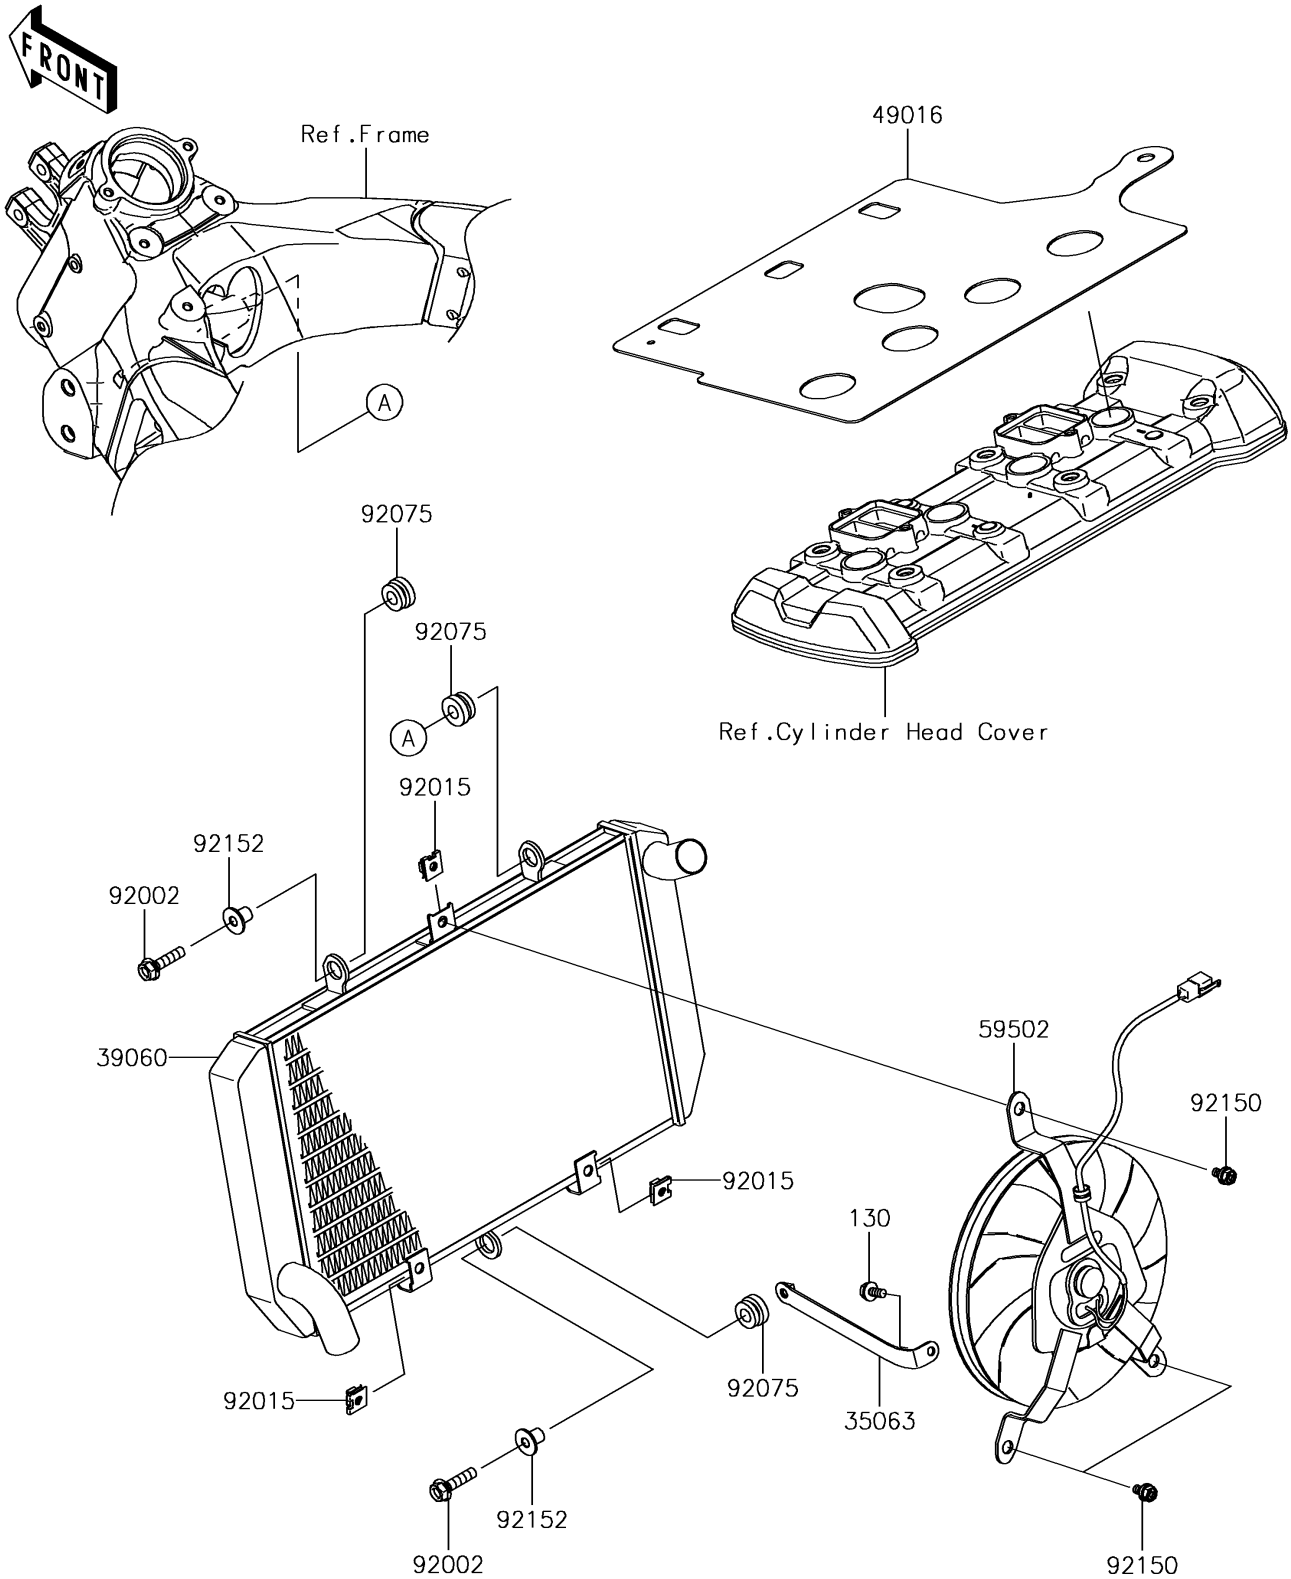

2018 VERSYS[®] 1000 LT PARTS DIAGRAM

Radiator

E3032

2018 VERSYS® 1000 LT PARTS LIST

Radiator

ITEM NAME	PART NUMBER	QUANTITY
BOLT-FLANGED,6X16 (Ref # 130)	130CC0616	1
STAY (Ref # 35063)	35063-0761	1
RADIATOR (Ref # 39060)	39060-0072	1
COVER-SEAL (Ref # 49016)	49016-0587	1
FAN-ASSY (Ref # 59502)	59502-0612	1
BOLT,FLANGED,6X25 (Ref # 92002)	92002-1086	2
NUT (Ref # 92015)	92015-1487	3
DAMPER,RUBBER (Ref # 92075)	92075-1123	3
BOLT,6X12 (Ref # 92150)	92150-1186	3
COLLAR (Ref # 92152)	92152-0667	2