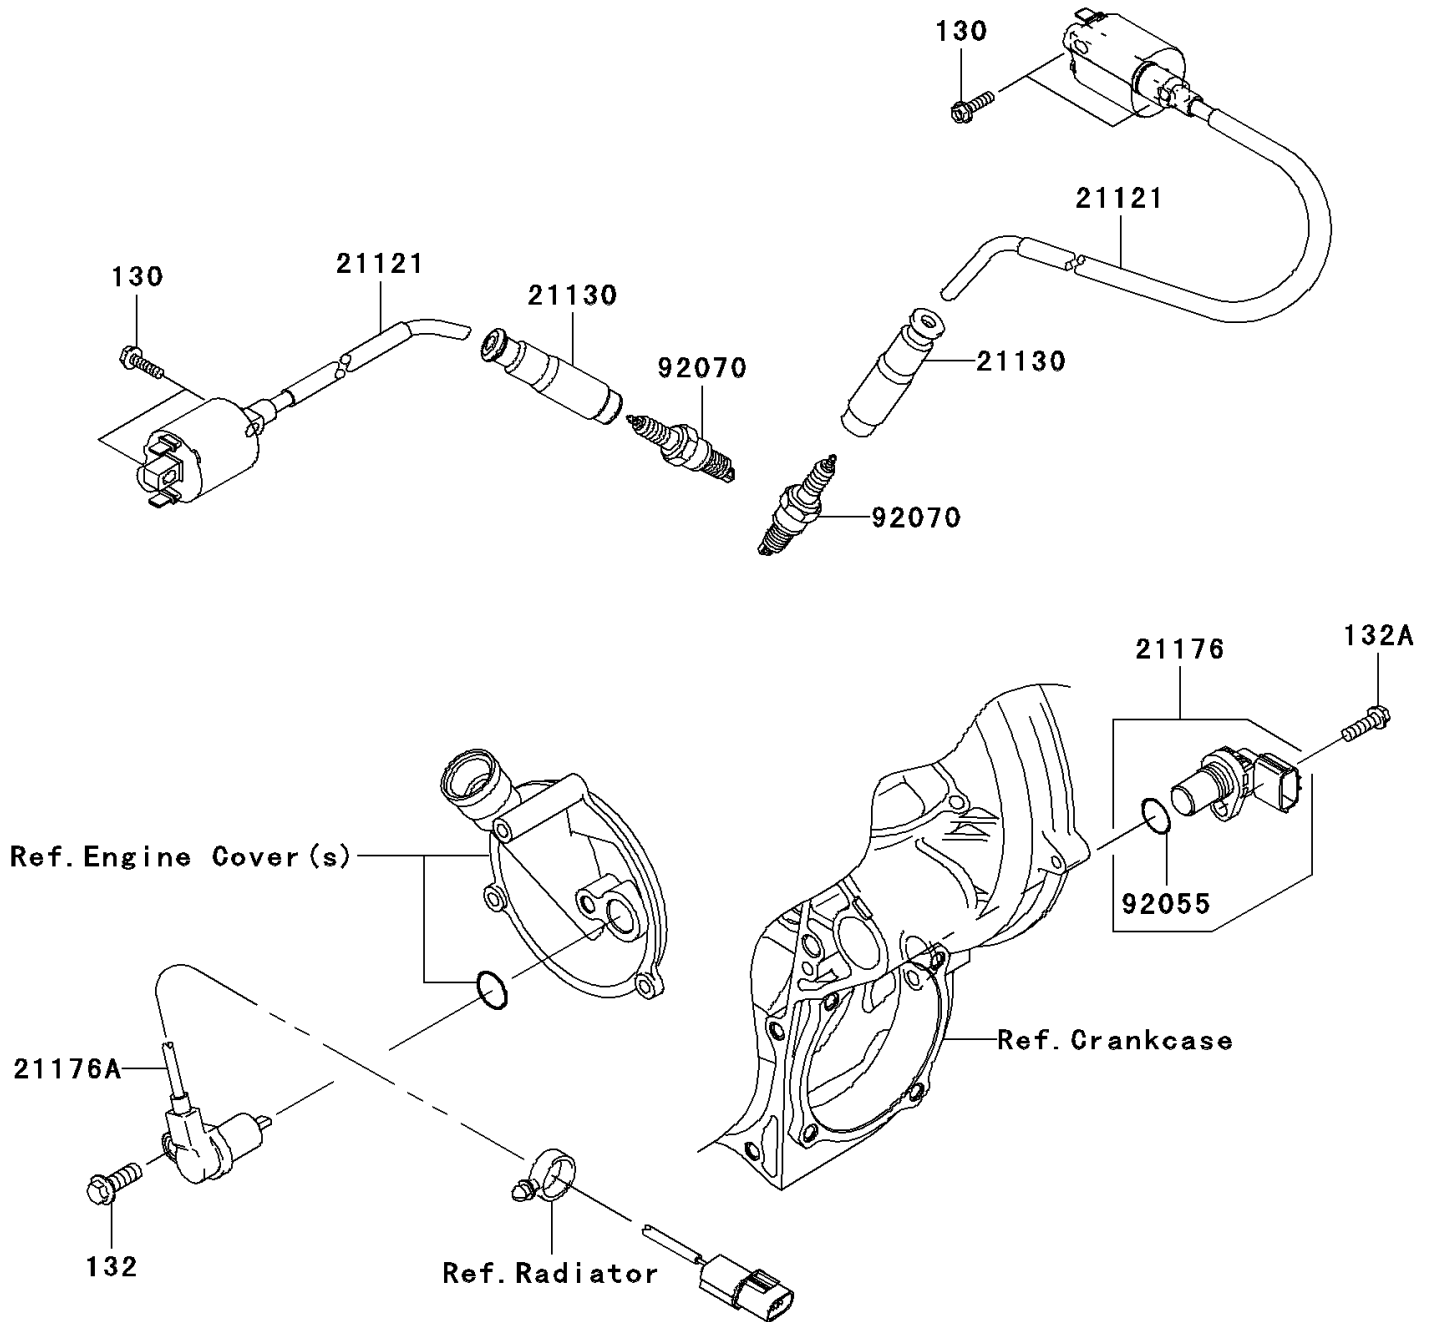

2009 Teryx 750 FI 4X4 LE Sport PARTS DIAGRAM

Ignition System

E1830

2009 Teryx 750 FI 4X4 LE Sport PARTS LIST

Ignition System

ITEM NAME	PART NUMBER	QUANTITY
BOLT-FLANGED,5X18 (Ref # 130)	130BB0518	4
BOLT-FLANGED-SMALL,8X22 (Ref # 132)	132BA0822	1
BOLT-FLANGED-SMALL,6X20 (Ref # 132A)	132BD0620	1
COIL-IGNITION (Ref # 21121)	21121-0045	2
CAP-SPARK PLUG (Ref # 21130)	21130-1071	2
SENSOR,SPEED (Ref # 21176)	21176-1104	1
SENSOR,REVERSE (Ref # 21176A)	21176-1109	1
RING-O (Ref # 92055)	92055-1718	1
PLUG-SPARK,CR7E(NGK) (Ref # 92070)	92070-1209	2