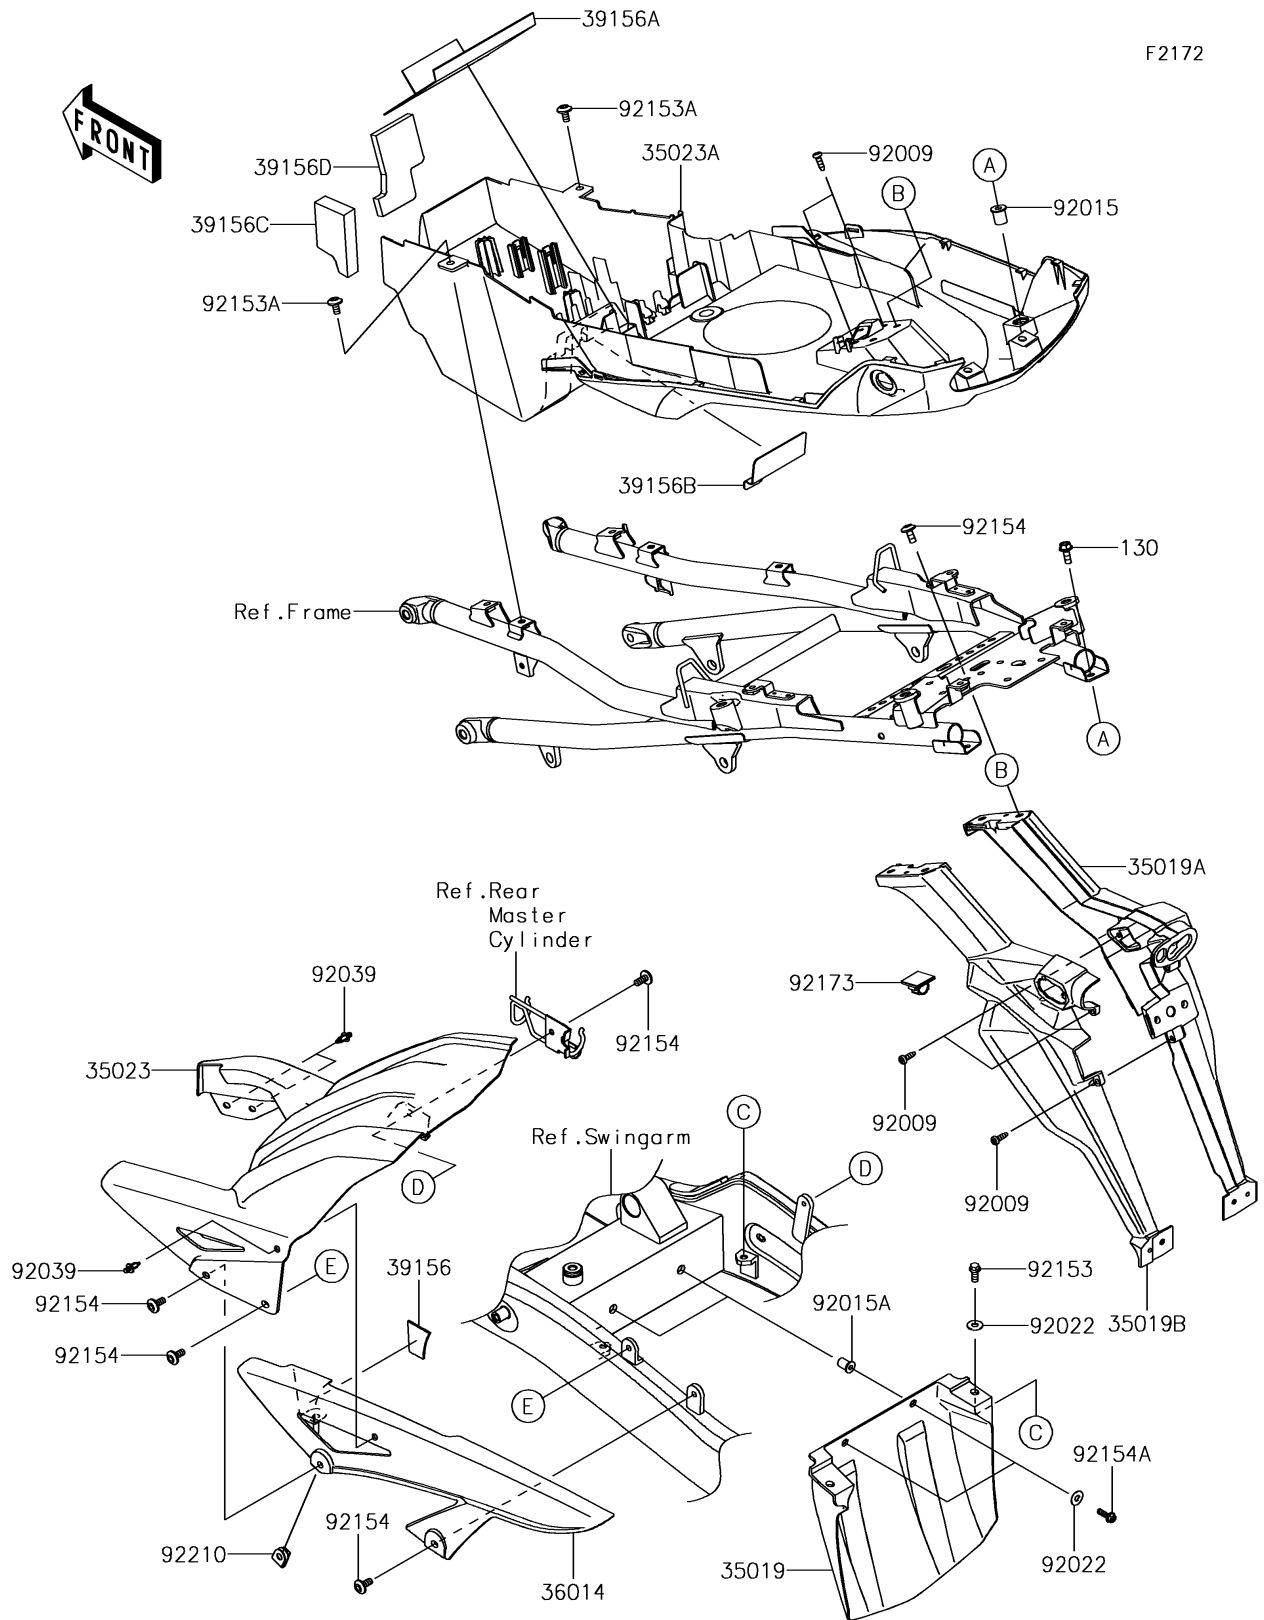

2017 Versys 1000 LT PARTS DIAGRAM

Rear Fender(s)

F2172

2017 Versys 1000 LT PARTS LIST

Rear Fender(s)

ITEM NAME	PART NUMBER	QUANTITY
BOLT-FLANGED,6X18 (Ref # 130)	130CA0618	2
FLAP,RR (Ref # 35019)	35019-0563	1
FLAP,RR,RH (Ref # 35019A)	35019-0586	1
FLAP,RR,LH (Ref # 35019B)	35019-0596	1
FENDER-REAR,INNER (Ref # 35023)	35023-0336	1
FENDER-REAR (Ref # 35023A)	35023-0425	1
CASE-CHAIN (Ref # 36014)	36014-0557	1
PAD,CHAIN CASE (Ref # 39156)	39156-0816	1
PAD,BATTERY (Ref # 39156A)	39156-0893	1
PAD,60X76X1 (Ref # 39156B)	39156-1863	1
PAD,82X45X15 (Ref # 39156C)	39156-1864	1
PAD,72X85X8 (Ref # 39156D)	39156-1865	1
SCREW,TAPPING,5X16 (Ref # 92009)	92009-1984	5
NUT (Ref # 92015)	92015-1700	2
NUT,WELL,5MM (Ref # 92015A)	92015-1757	2
WASHER,6.5X16X1.0 (Ref # 92022)	92022-1093	4
RIVET (Ref # 92039)	92039-0060	3
BOLT (Ref # 92153)	92153-1805	2
BOLT,SOCKET,6X12 (Ref # 92153A)	92153-1948	2
BOLT,SOCKET,6X14 (Ref # 92154)	92154-0745	8
BOLT,FLANGED,5X16 (Ref # 92154A)	92154-1004	2
CLAMP,DRAIN (Ref # 92173)	92173-1055	1
NUT,6MM (Ref # 92210)	92210-0277	1