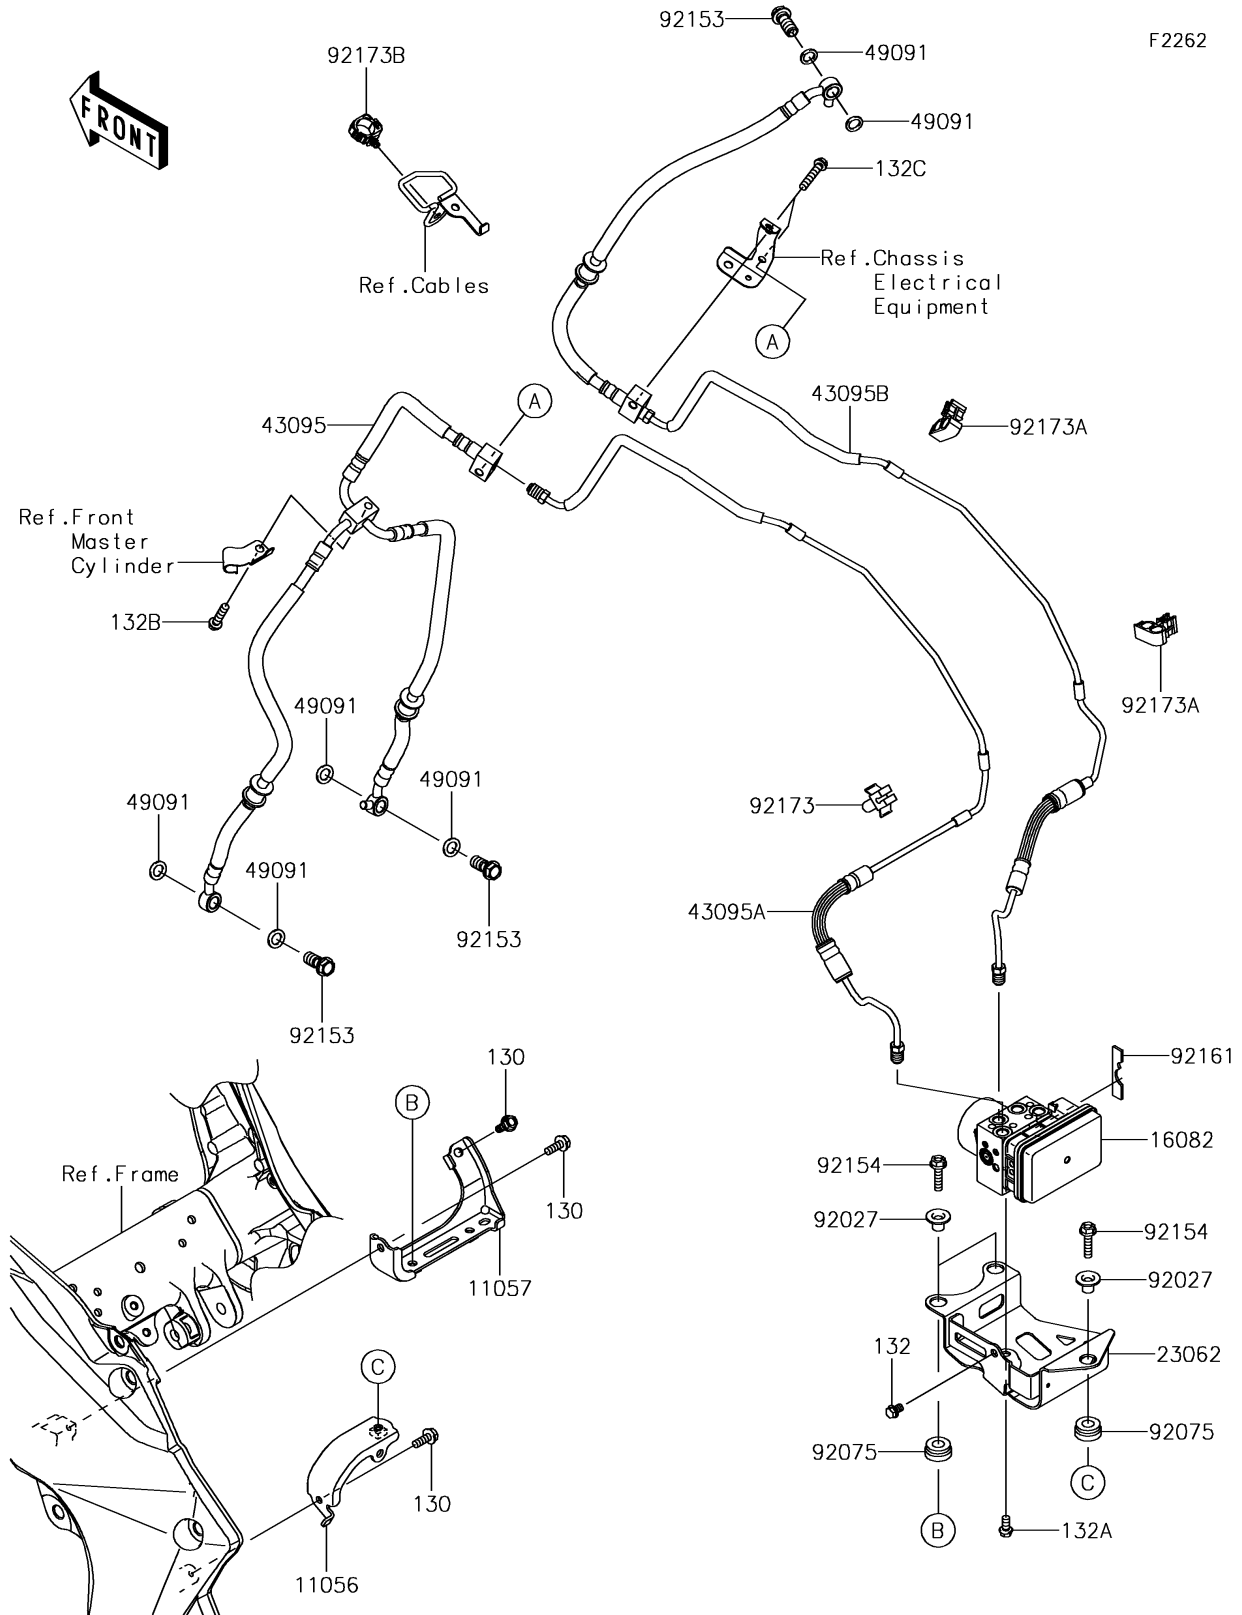

2017 Versys 1000 LT PARTS DIAGRAM

Brake Piping

2017 Versys 1000 LT PARTS LIST

Brake Piping

ITEM NAME	PART NUMBER	QUANTITY
BRACKET (Ref # 11056)	11056-2098	1
BRACKET,REGULATOR (Ref # 11057)	11057-0430	1
BOLT-FLANGED,6X16 (Ref # 130)	130BA0616	3
BOLT-FLANGED-SMALL,6X8 (Ref # 132)	132BA0608	1
BOLT-FLANGED-SMALL,6X12 (Ref # 132A)	132BA0612	1
BOLT-FLANGED-SMALL,6X25 (Ref # 132B)	132BA0625	1
BOLT-FLANGED-SMALL,6X30 (Ref # 132C)	132BA0630	2
PUMP-ASSY-OIL,ABS (Ref # 16082)	16082-0738	1
BRACKET-COMP,ABS UNIT (Ref # 23062)	23062-0824	1
HOSE-BRAKE,HEAD PIPE-CALIPER (Ref # 43095)	43095-0837	1
HOSE-BRAKE,FR CALIPER-HU (Ref # 43095A)	43095-1451	1
HOSE-BRAKE,FR M/CYL.-ABS HU (Ref # 43095B)	43095-1464	1
WASHER-SEAL,10.1X14.5X1.5 (Ref # 49091)	49091-0001	6
COLLAR,FLANGED,L=12.1,BLACK (Ref # 92027)	92027-1651	3
DAMPER (Ref # 92075)	92075-277	3
BOLT,OIL,L=23 (Ref # 92153)	92153-0627	3
BOLT,FLANGED,6X25 (Ref # 92154)	92154-0498	3
DAMPER (Ref # 92161)	92161-1673	1
CLAMP (Ref # 92173)	92173-0088	1
CLAMP,CLIP (Ref # 92173A)	92173-0799	2
CLAMP,HOLDER CLIP (Ref # 92173B)	92173-0868	1