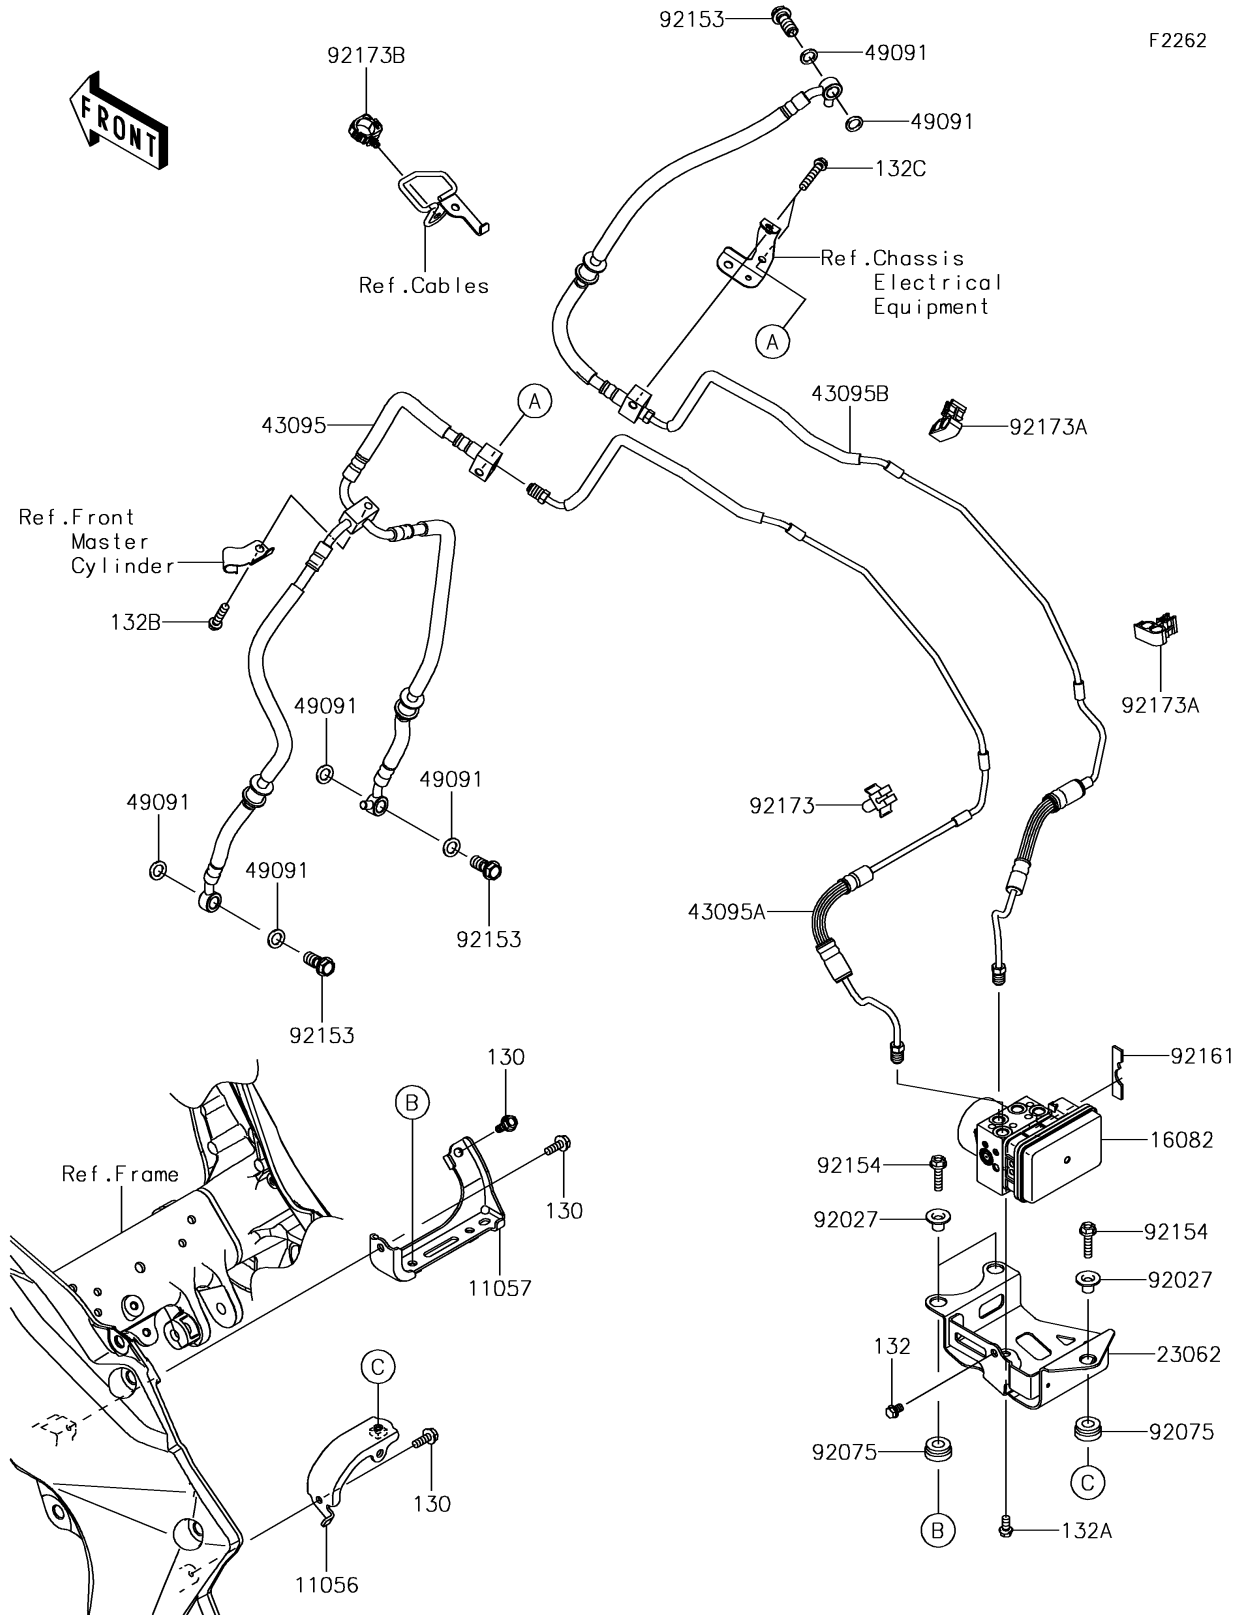

# 2017 Versys 1000 LT PARTS DIAGRAM

## Brake Piping

## 2017 Versys 1000 LT PARTS LIST

### Brake Piping

ITEM NAME	PART NUMBER	QUANTITY
BRACKET (Ref # 11056)	11056-2098	1
BRACKET,REGULATOR (Ref # 11057)	11057-0430	1
BOLT-FLANGED,6X16 (Ref # 130)	130BA0616	3
BOLT-FLANGED-SMALL,6X8 (Ref # 132)	132BA0608	1
BOLT-FLANGED-SMALL,6X12 (Ref # 132A)	132BA0612	1
BOLT-FLANGED-SMALL,6X25 (Ref # 132B)	132BA0625	1
BOLT-FLANGED-SMALL,6X30 (Ref # 132C)	132BA0630	2
PUMP-ASSY-OIL,ABS (Ref # 16082)	16082-0738	1
BRACKET-COMP,ABS UNIT (Ref # 23062)	23062-0824	1
HOSE-BRAKE,HEAD PIPE-CALIPER (Ref # 43095)	43095-0837	1
HOSE-BRAKE,FR CALIPER-HU (Ref # 43095A)	43095-1451	1
HOSE-BRAKE,FR M/CYL.-ABS HU (Ref # 43095B)	43095-1464	1
WASHER-SEAL,10.1X14.5X1.5 (Ref # 49091)	49091-0001	6
COLLAR,FLANGED,L=12.1,BLACK (Ref # 92027)	92027-1651	3
DAMPER (Ref # 92075)	92075-277	3
BOLT,OIL,L=23 (Ref # 92153)	92153-0627	3
BOLT,FLANGED,6X25 (Ref # 92154)	92154-0498	3
DAMPER (Ref # 92161)	92161-1673	1
CLAMP (Ref # 92173)	92173-0088	1
CLAMP,CLIP (Ref # 92173A)	92173-0799	2
CLAMP,HOLDER CLIP (Ref # 92173B)	92173-0868	1