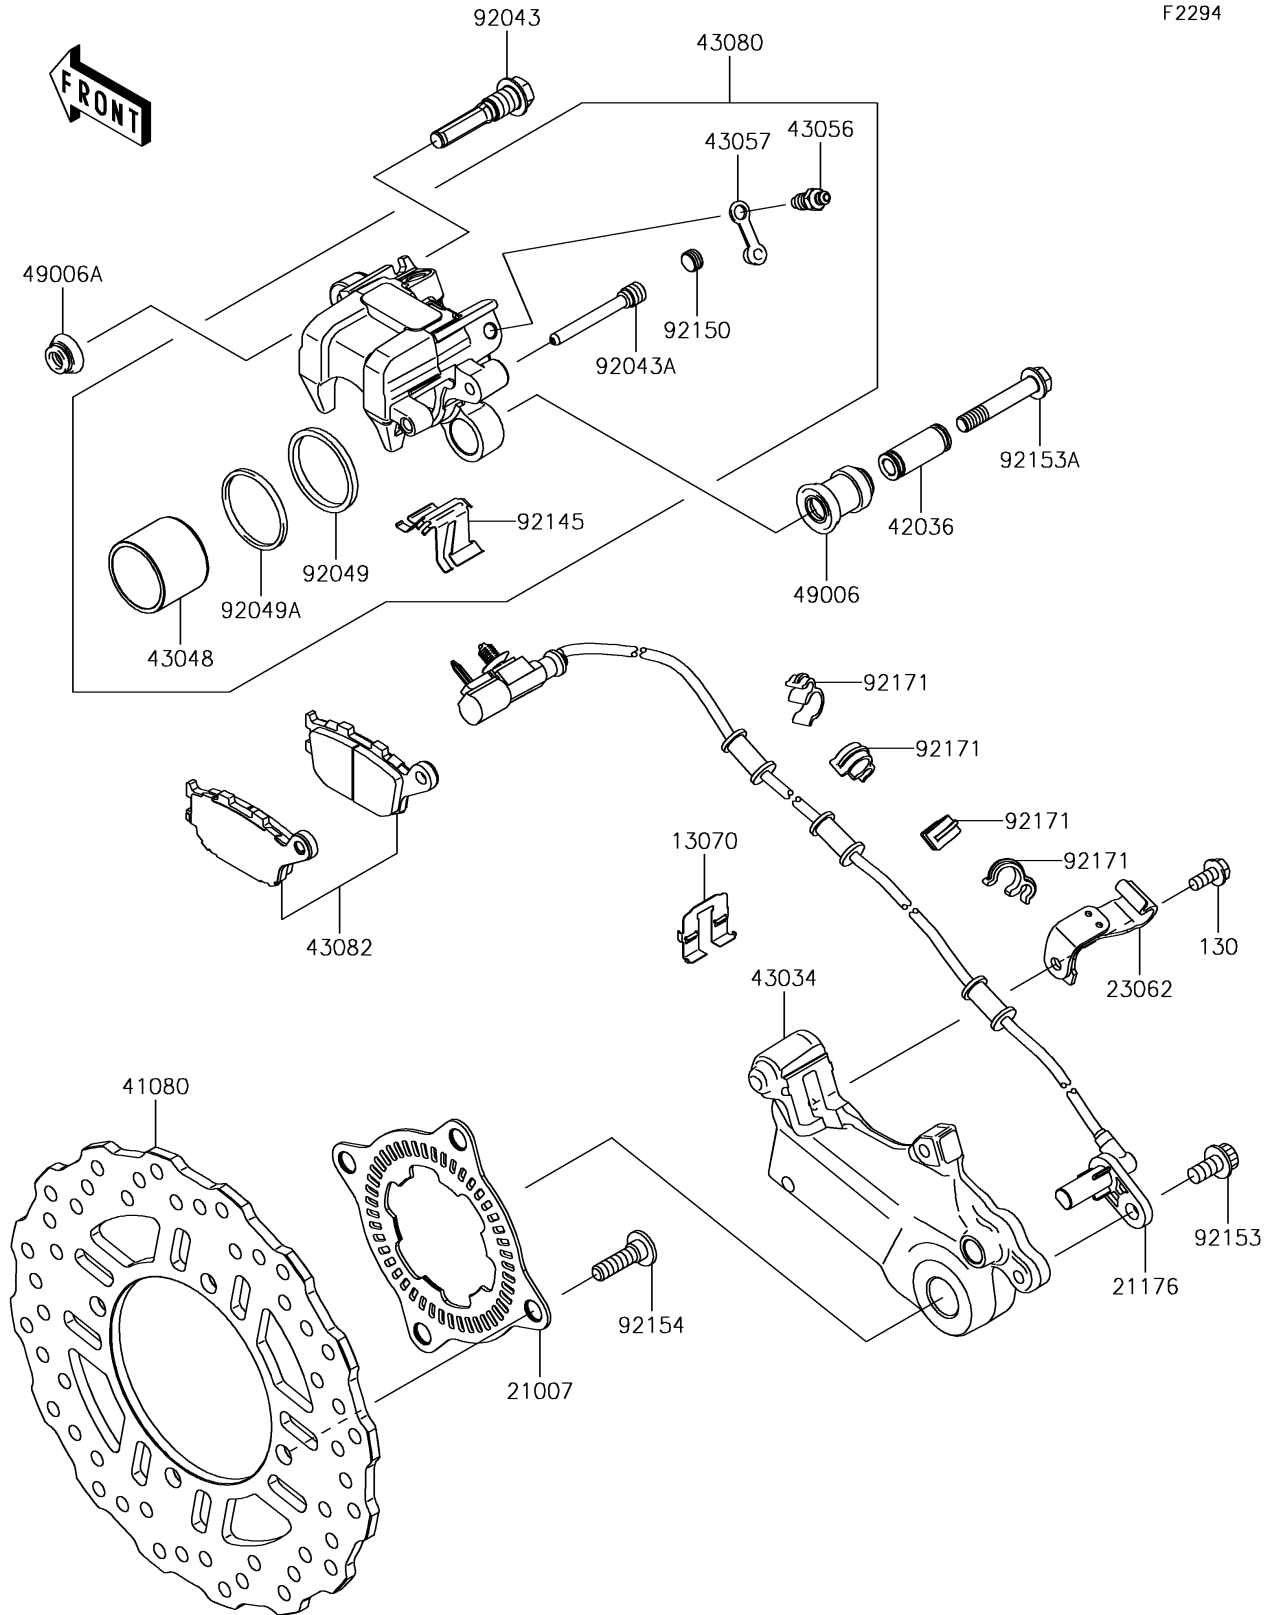

# 2017 Versys 1000 LT PARTS DIAGRAM

Rear Brake

F2294

## 2017 Versys 1000 LT PARTS LIST

### Rear Brake

ITEM NAME	PART NUMBER	QUANTITY
BOLT-FLANGED,6X14 (Ref # 130)	130BA0614	1
GUIDE,BRAKE PAD (Ref # 13070)	13070-0076	1
ROTOR,SENSOR,RR (Ref # 21007)	21007-0141	1
SENSOR,SPEED,RR (Ref # 21176)	21176-0722	1
BRACKET-COMP (Ref # 23062)	23062-0760	1
DISC,RR (Ref # 41080)	41080-0632	1
SLEEVE (Ref # 42036)	42036-0050	1
HOLDER-BRAKE (Ref # 43034)	43034-0073	1
PISTON-CALIPER (Ref # 43048)	43048-0008	1
BREATHER (Ref # 43056)	43056-1055	1
CAP-BREATHER (Ref # 43057)	43057-1001	1
CALIPER-SUB-ASSY,RR,BLACK (Ref # 43080)	43080-0050-DJ	1
PAD-ASSY-BRAKE (Ref # 43082)	43082-0073	1
BOOT (Ref # 49006)	49006-0058	1
BOOT,CALIPER (Ref # 49006A)	49006-1242	1
PIN (Ref # 92043)	92043-0137	1
PIN,HANGER (Ref # 92043A)	92043-1520	1
SEAL-OIL (Ref # 92049)	92049-1449	1
SEAL-OIL (Ref # 92049A)	92049-1450	1
SPRING,PAD (Ref # 92145)	92145-0493	1
BOLT,PLUG (Ref # 92150)	92150-1692	1
BOLT,SOCKET,8X16 (Ref # 92153)	92153-0327	1
BOLT,FLANGED (Ref # 92153A)	92153-1826	1
BOLT,SOCKET,8X30 (Ref # 92154)	92154-1865	4
CLAMP,BRAKE HOSE (Ref # 92171)	92171-1819	4