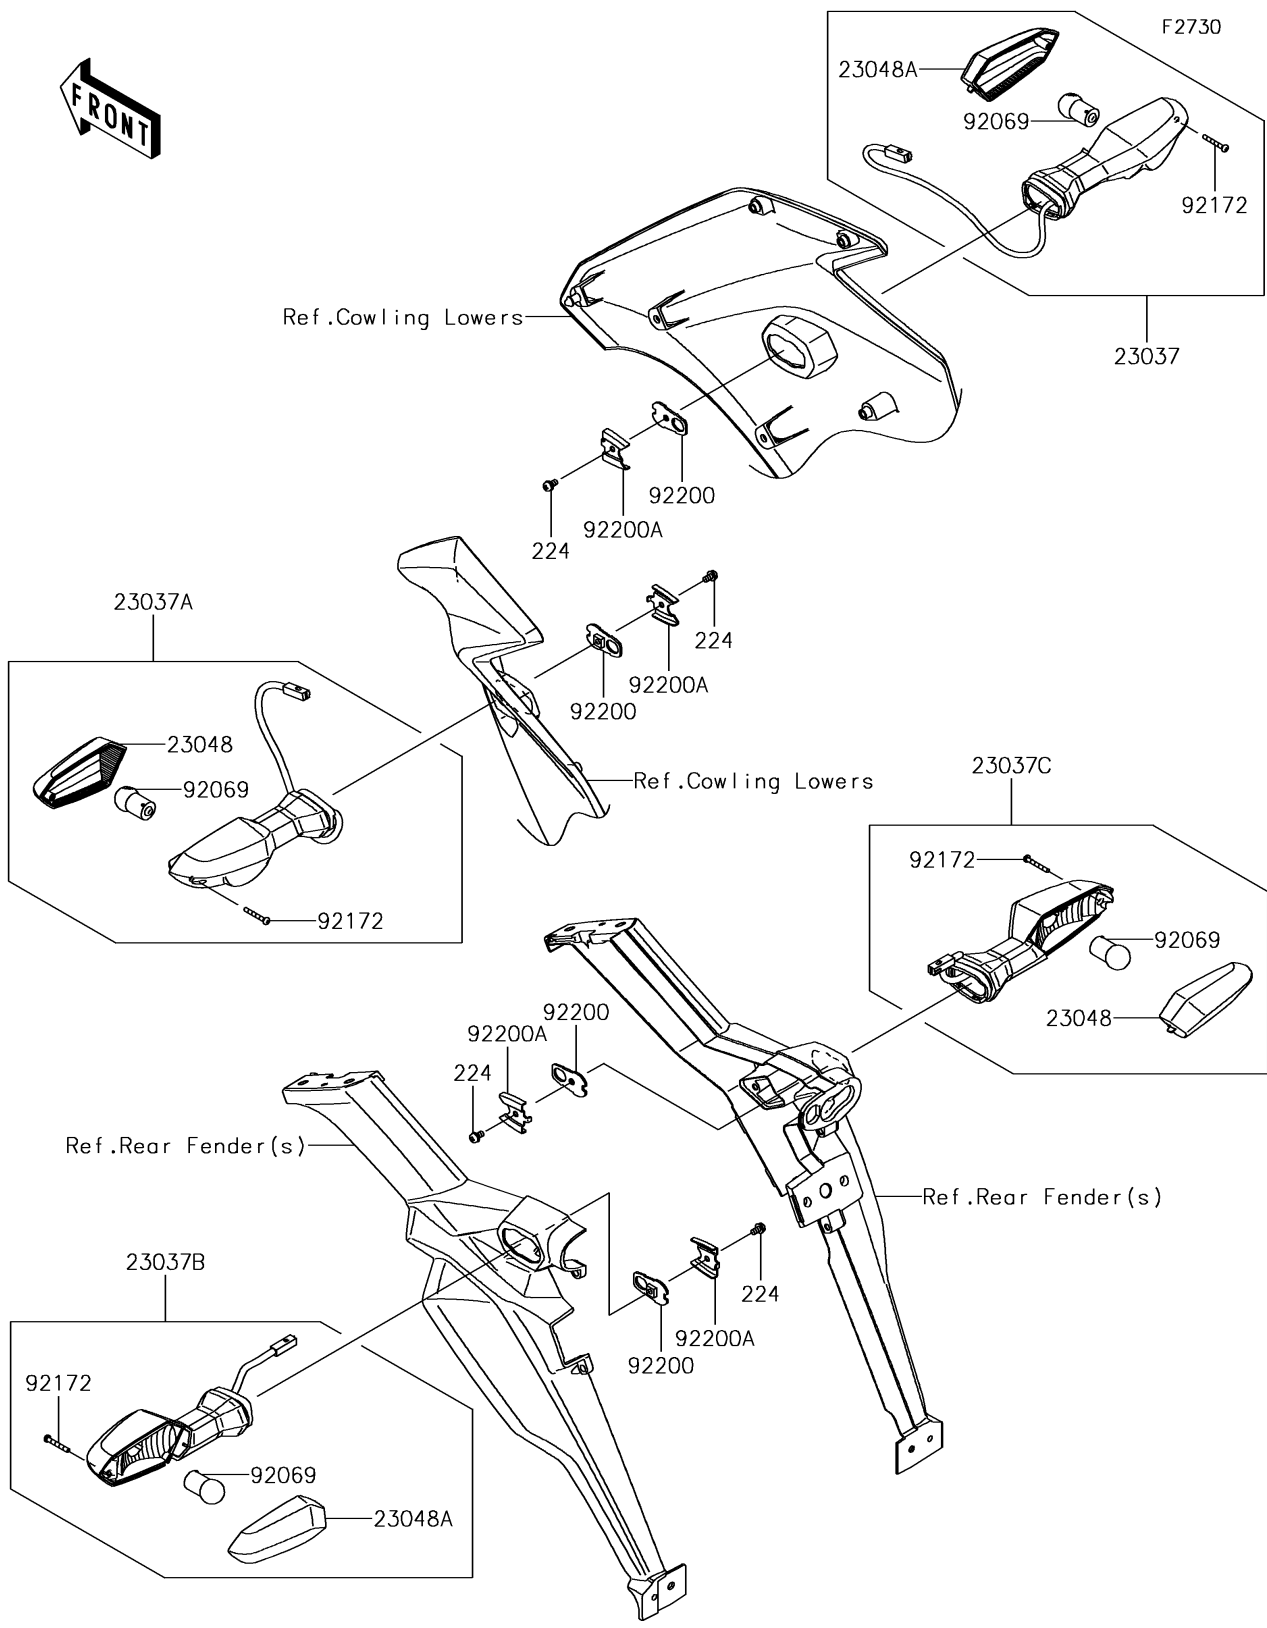

# 2017 Versys 1000 LT PARTS DIAGRAM

## Turn Signals

## 2017 Versys 1000 LT PARTS LIST

### Turn Signals

ITEM NAME	PART NUMBER	QUANTITY
SCREW-PAN-WP-CROS,4X8 (Ref # 224)	224AB0408	4
LAMP-ASSY-SIGNAL,FR,RH (Ref # 23037)	23037-0297	1
LAMP-ASSY-SIGNAL,FR,LH (Ref # 23037A)	23037-0298	1
LAMP-ASSY-SIGNAL,RR,LH (Ref # 23037B)	23037-0300	1
LAMP-ASSY-SIGNAL,RR,RH (Ref # 23037C)	23037-0301	1
LENS-SIGNAL LAMP,FR,LH & RR,RH (Ref # 23048)	23048-0025	2
LENS-SIGNAL LAMP,FR,RH & RR,LH (Ref # 23048A)	23048-0026	2
BULB,12V 10W (Ref # 92069)	92069-0076	4
SCREW,2.9X22 (Ref # 92172)	92172-0395	4
WASHER,NUT 4MM (Ref # 92200)	92200-0854	4
WASHER (Ref # 92200A)	92200-0855	4