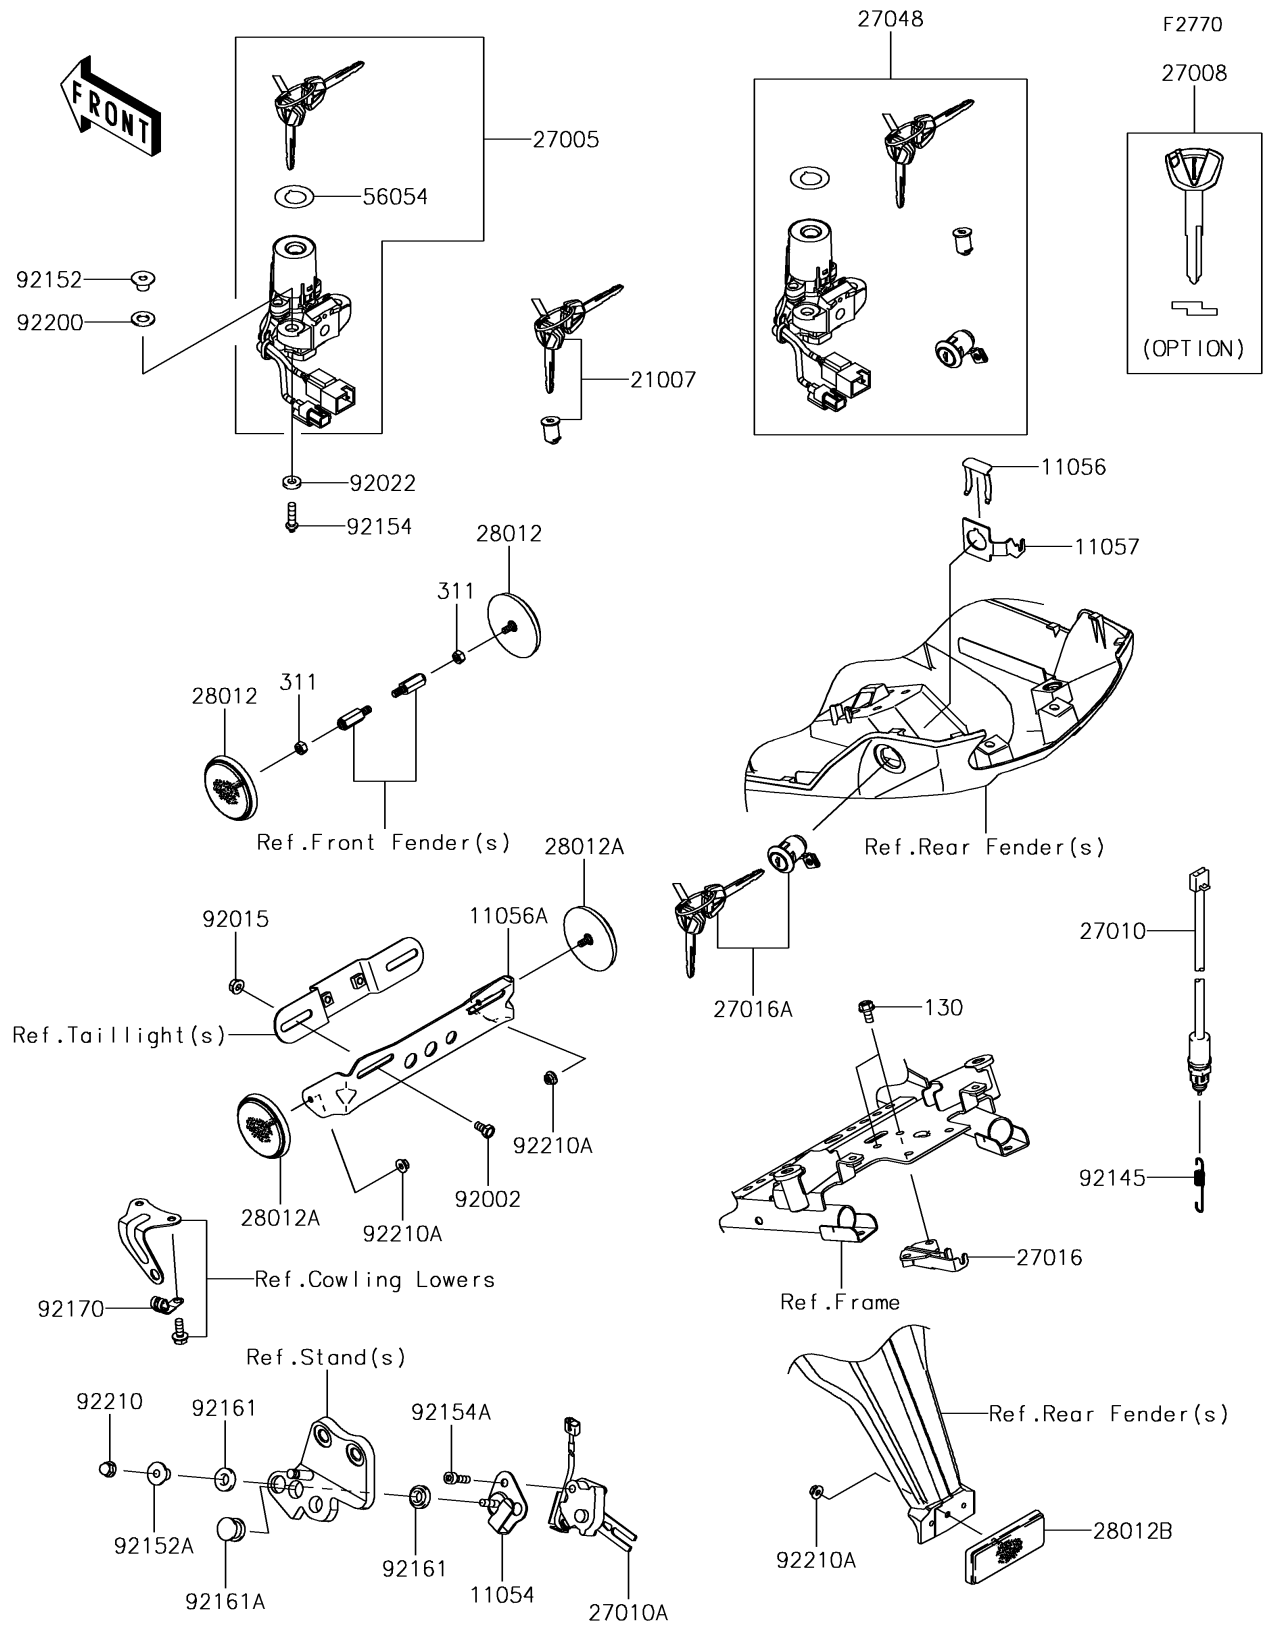

2017 Versys 1000 LT PARTS DIAGRAM

Ignition Switch/Locks/Reflectors

2017 Versys 1000 LT PARTS LIST

Ignition Switch/Locks/Reflectors

ITEM NAME	PART NUMBER	QUANTITY
BRACKET,SIDE STAND SWITCH (Ref # 11054)	11054-1904	1
BRACKET,CLASP (Ref # 11056)	11056-0238	1
BRACKET,REFLECTOR (Ref # 11056A)	11056-4459	1
BRACKET,KEY CYLINDER (Ref # 11057)	11057-0478	1
BOLT-FLANGED,6X12 (Ref # 130)	130BA0612	2
ROTOR,LOCK,TANK CAP (Ref # 21007)	21007-5068	1
SWITCH-ASSY-IGNITION (Ref # 27005)	27005-0565	1
KEY-LOCK,BLANK,IMMOBI,SUB (Ref # 27008)	27008-0065	1
SWITCH,STOP (Ref # 27010)	27010-0749	1
SWITCH,SIDE STAND (Ref # 27010A)	27010-0811	1
LOCK-ASSY,SEAT STRIKER (Ref # 27016)	27016-1115	1
LOCK-ASSY,SEAT (Ref # 27016A)	27016-5396	1
SWITCH-ASSY (Ref # 27048)	27048-5116	1
REFLECTOR-REFLEX,FR,SIDE (Ref # 28012)	28012-0001	2
REFLECTOR-REFLEX (Ref # 28012A)	28012-0002	2
REFLECTOR-REFLEX (Ref # 28012B)	28012-1077	1
NUT-HEX,5MM (Ref # 311)	311AB0500	2
MARK,IGNITION SWITCH (Ref # 56054)	56054-0969	1
BOLT,6X12 (Ref # 92002)	92002-1132	2
NUT,FLANGED,6MM (Ref # 92015)	92015-1367	2
WASHER,7X15.5X3 (Ref # 92022)	92022-312	2
SPRING,BRAKE LAMP SWITCH (Ref # 92145)	92145-0761	1
COLLAR (Ref # 92152)	92152-0423	2
COLLAR (Ref # 92152A)	92152-1074	1
BOLT,TORX,6X22 (Ref # 92154)	92154-1858	2
BOLT,SOCKET,6X22 (Ref # 92154A)	92154-1898	1
DAMPER (Ref # 92161)	92161-0117	2
DAMPER (Ref # 92161A)	92161-0118	1
CLAMP (Ref # 92170)	92170-1514	1

2017 Versys 1000 LT PARTS LIST

Ignition Switch/Locks/Reflectors

ITEM NAME	PART NUMBER	QUANTITY
WASHER,10.2X20X1.6 (Ref # 92200)	92200-0328	2
NUT,CAP,6MM (Ref # 92210)	92210-0003	1
NUT,FLANGED,5MM (Ref # 92210A)	92210-0007	3