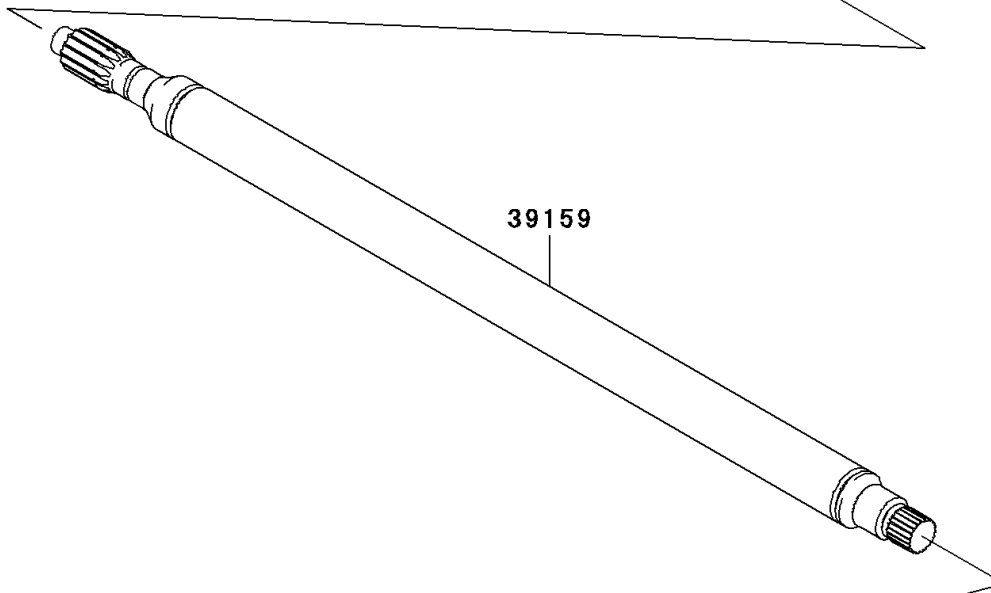

2009 Teryx 750 FI 4X4 LE Sport PARTS DIAGRAM

Drive Shaft-Propeller

E3135

Ref. Drive Shaft-Front

92145

49006

39159

13310

2009 Teryx 750 FI 4X4 LE Sport PARTS LIST

Drive Shaft-Propeller

ITEM NAME	PART NUMBER	QUANTITY
SHAFT-ASSY (Ref # 13310)	13310-0017	1
SHAFT-DRIVE (Ref # 39159)	39159-0021	1
BOOT (Ref # 49006)	49006-0089	1
SPIDER (Ref # 49050)	49050-1075	1
RING-SNAP (Ref # 92033)	92033-1030	4
SPRING (Ref # 92145)	92145-0247	1