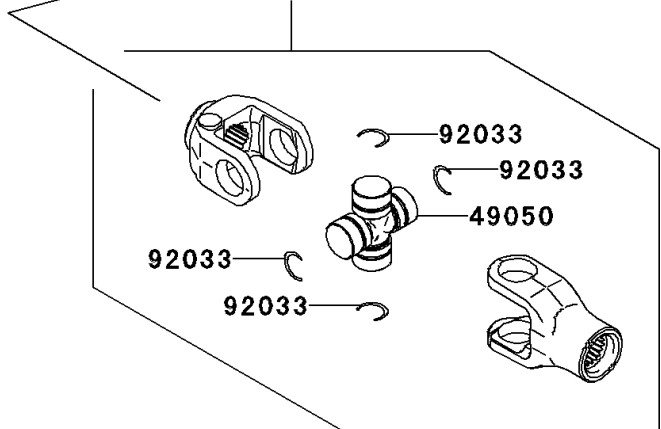

2009 Teryx 750 FI 4X4 LE Sport PARTS DIAGRAM

Drive Shaft-Propeller

E3135

Ref. Drive Shaft-Front

92145

49006

39159

13310

2009 Teryx 750 FI 4X4 LE Sport PARTS LIST

Drive Shaft-Propeller

ITEM NAME	PART NUMBER	QUANTITY
SHAFT-ASSY (Ref # 13310)	13310-0017	1
SHAFT-DRIVE (Ref # 39159)	39159-0021	1
BOOT (Ref # 49006)	49006-0089	1
SPIDER (Ref # 49050)	49050-1075	1
RING-SNAP (Ref # 92033)	92033-1030	4
SPRING (Ref # 92145)	92145-0247	1