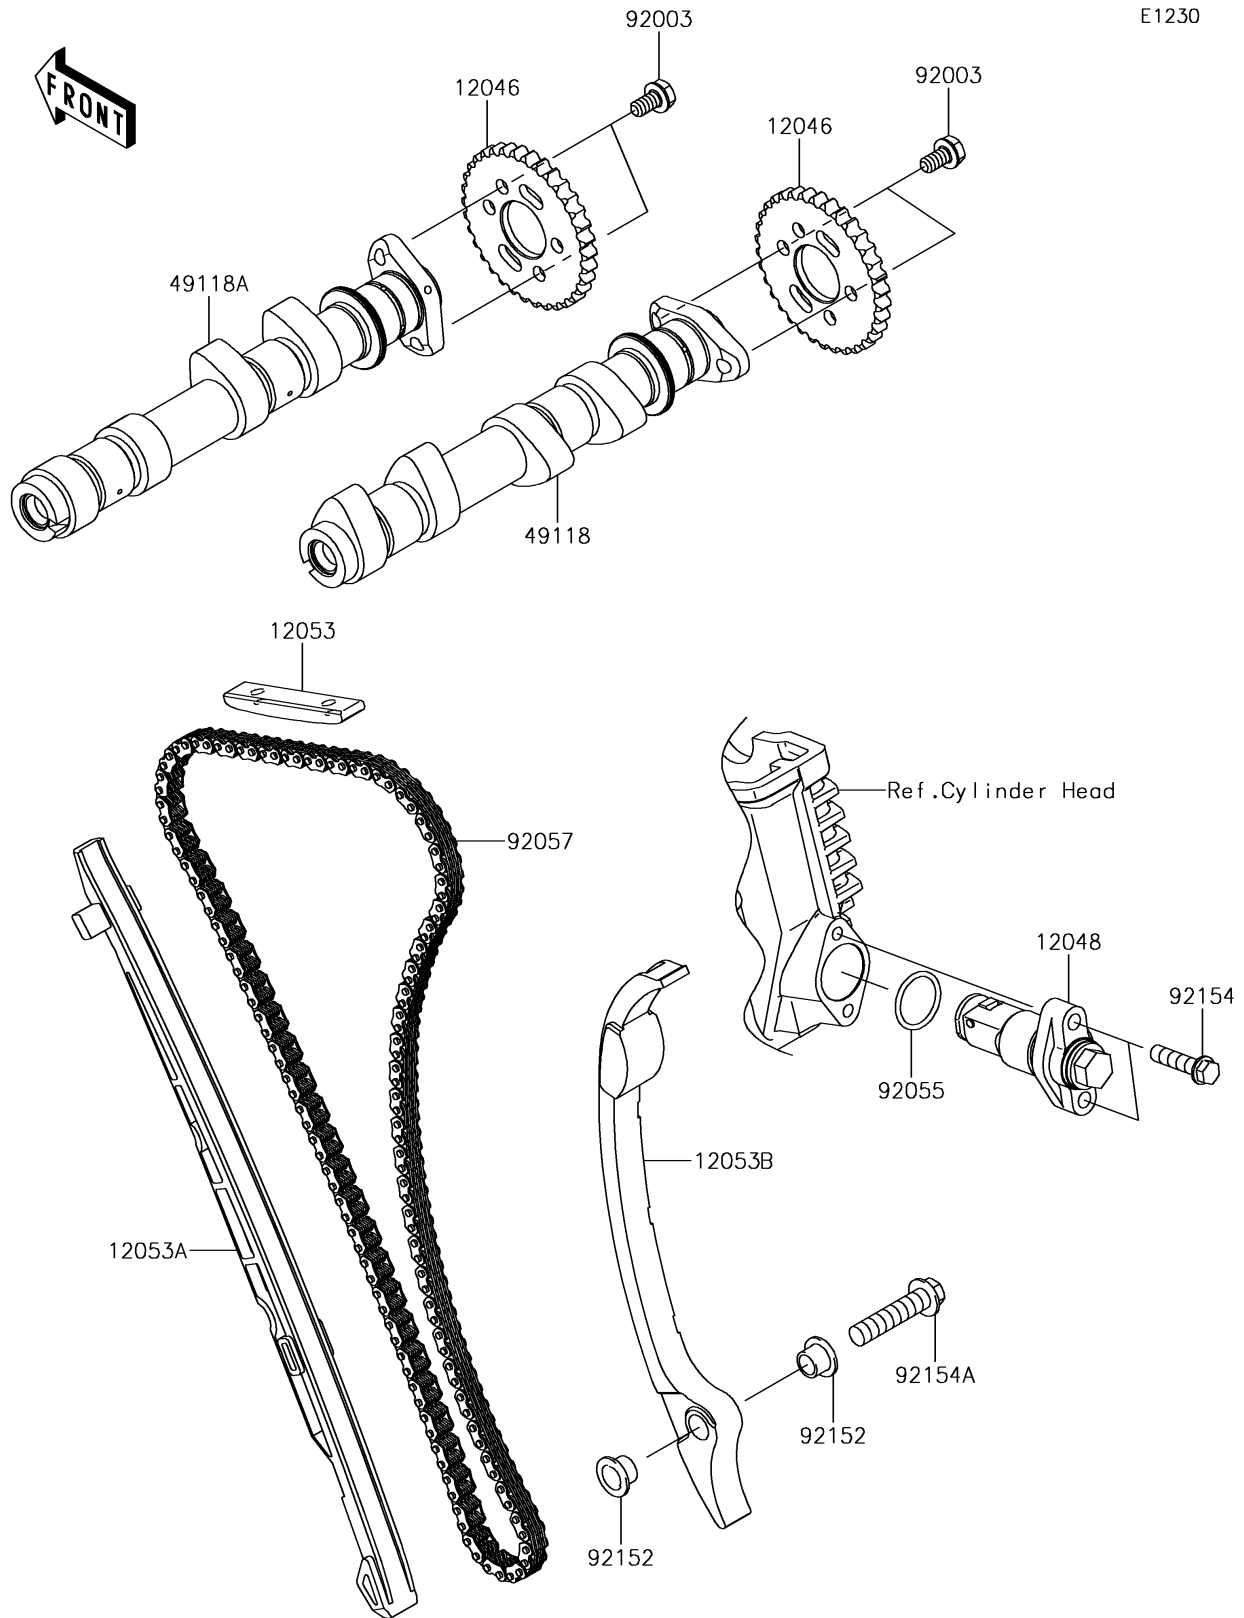

2017 Vulcan S ABS SE PARTS DIAGRAM

Camshaft(s)/Tensioner

E1230

2017 Vulcan S ABS SE PARTS LIST

Camshaft(s)/Tensioner

ITEM NAME	PART NUMBER	QUANTITY
SPROCKET,CAM,34T (Ref # 12046)	12046-0041	2
TENSIONER-ASSY (Ref # 12048)	12048-0098	1
GUIDE-CHAIN,UPP (Ref # 12053)	12053-0051	1
GUIDE-CHAIN,FR (Ref # 12053A)	12053-0059	1
GUIDE-CHAIN,RR (Ref # 12053B)	12053-0075	1
CAMSHAFT-COMP,IN (Ref # 49118)	49118-0755	1
CAMSHAFT-COMP,EX (Ref # 49118A)	49118-0756	1
BOLT,FLANGED,6X11 (Ref # 92003)	92003-208	4
RING-O,18.8X1.9 (Ref # 92055)	92055-086	1
CHAIN,CAM,92RH 2015-134M (Ref # 92057)	92057-0618	1
COLLAR,8.2X10.6X6.9 (Ref # 92152)	92152-0974	2
BOLT,FLANGED-SMALL,6X25 (Ref # 92154)	92154-0117	2
BOLT,FLANGED,8X35 (Ref # 92154A)	92154-0725	1