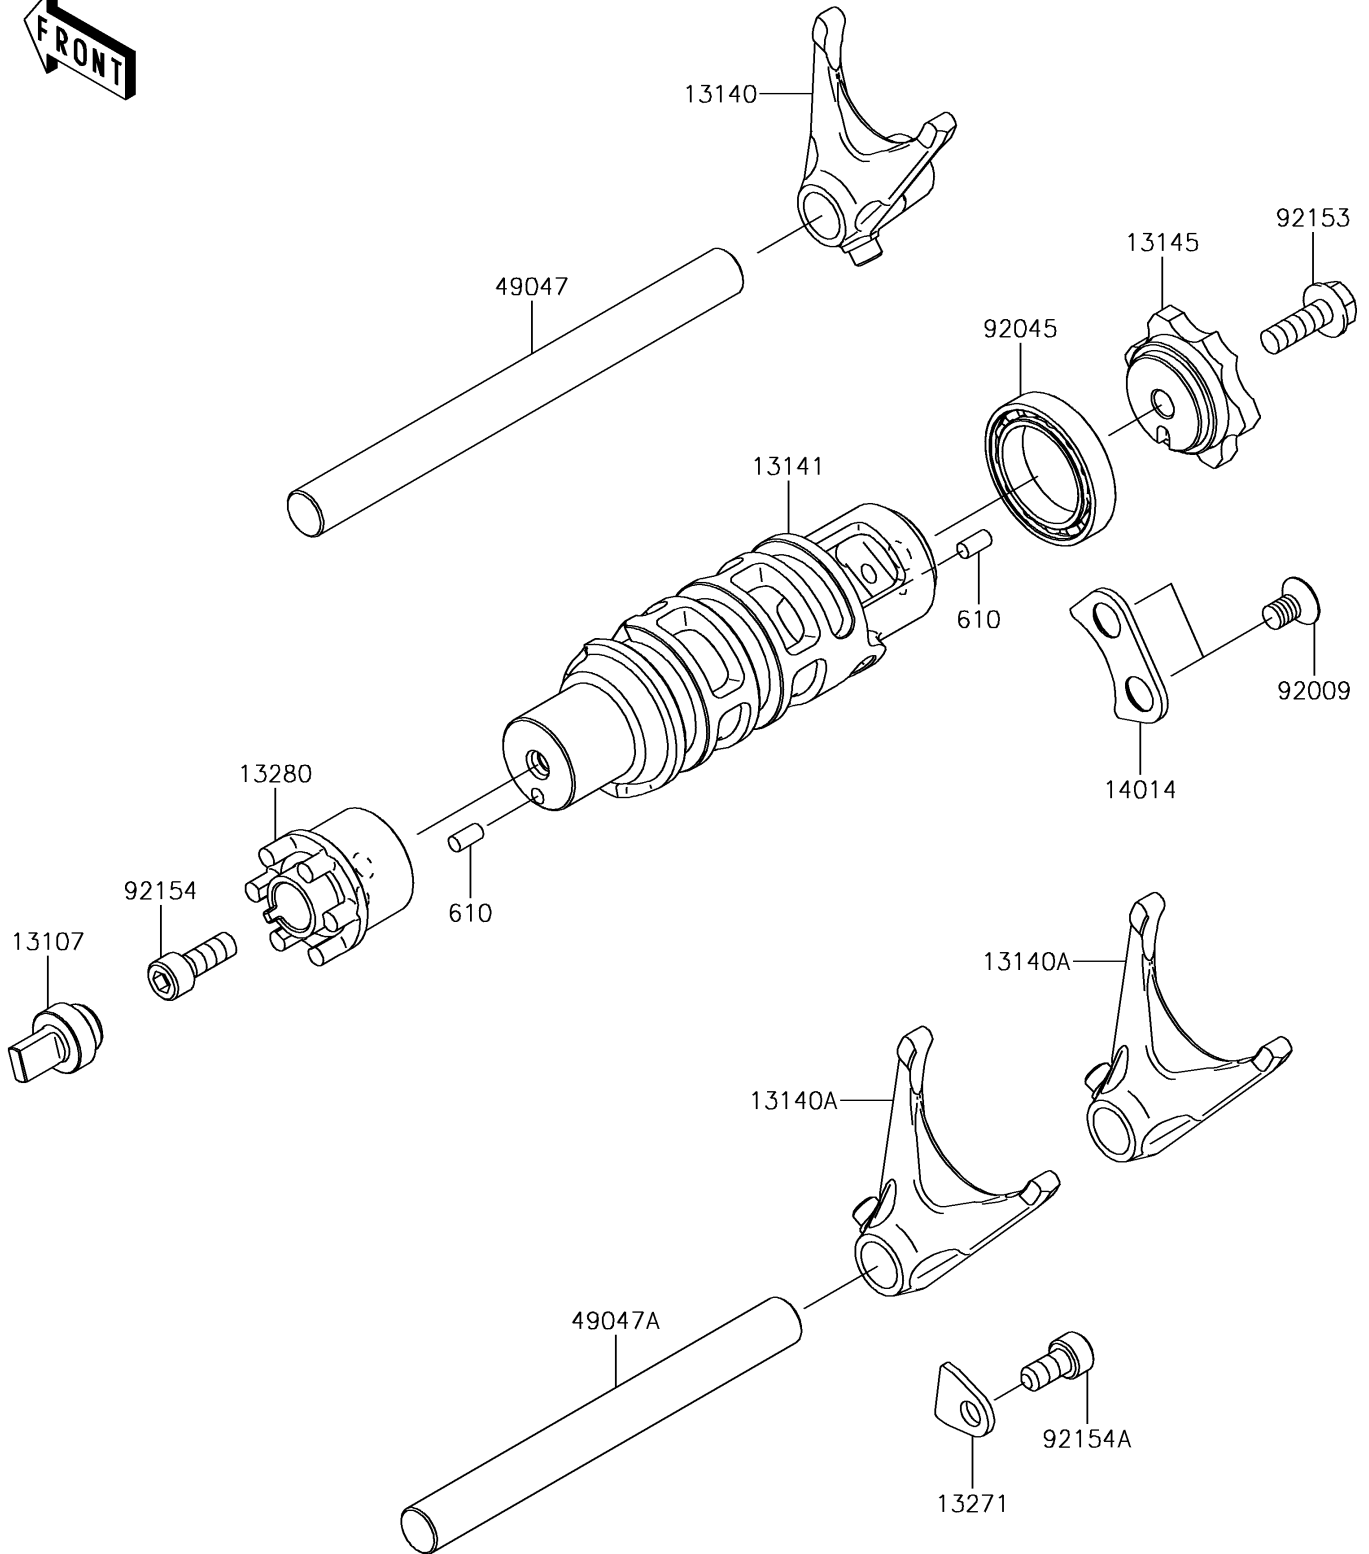

# 2017 Vulcan S ABS SE PARTS DIAGRAM

Gear Change Drum/Shift Fork(s)

E1362

## 2017 Vulcan S ABS SE PARTS LIST

### Gear Change Drum/Shift Fork(s)

ITEM NAME	PART NUMBER	QUANTITY
SHAFT (Ref # 13107)	13107-0843	1
FORK-SHIFT,INPUT (Ref # 13140)	13140-0025	1
FORK-SHIFT,OUTPUT (Ref # 13140A)	13140-0026	2
DRUM-CHANGE (Ref # 13141)	13141-0584	1
CAM-CHANGE DRUM (Ref # 13145)	13145-0020	1
PLATE (Ref # 13271)	13271-0626	1
HOLDER (Ref # 13280)	13280-0875	1
PLATE-POSITION (Ref # 14014)	14014-0018	1
ROD-SHIFT,INPUT (Ref # 49047)	49047-0029	1
ROD-SHIFT,OUTPUT (Ref # 49047A)	49047-0030	1
ROLLER,4X8 (Ref # 610)	610A0408	2
SCREW,6X10 (Ref # 92009)	92009-1375	2
BEARING-BALL,6805 (Ref # 92045)	92045-1122	1
BOLT,FLANGED,6X18 (Ref # 92153)	92153-0958	1
BOLT,SOCKET,6X16 (Ref # 92154)	92154-0484	1
BOLT,SOCKET,6X12 (Ref # 92154A)	92154-0812	1