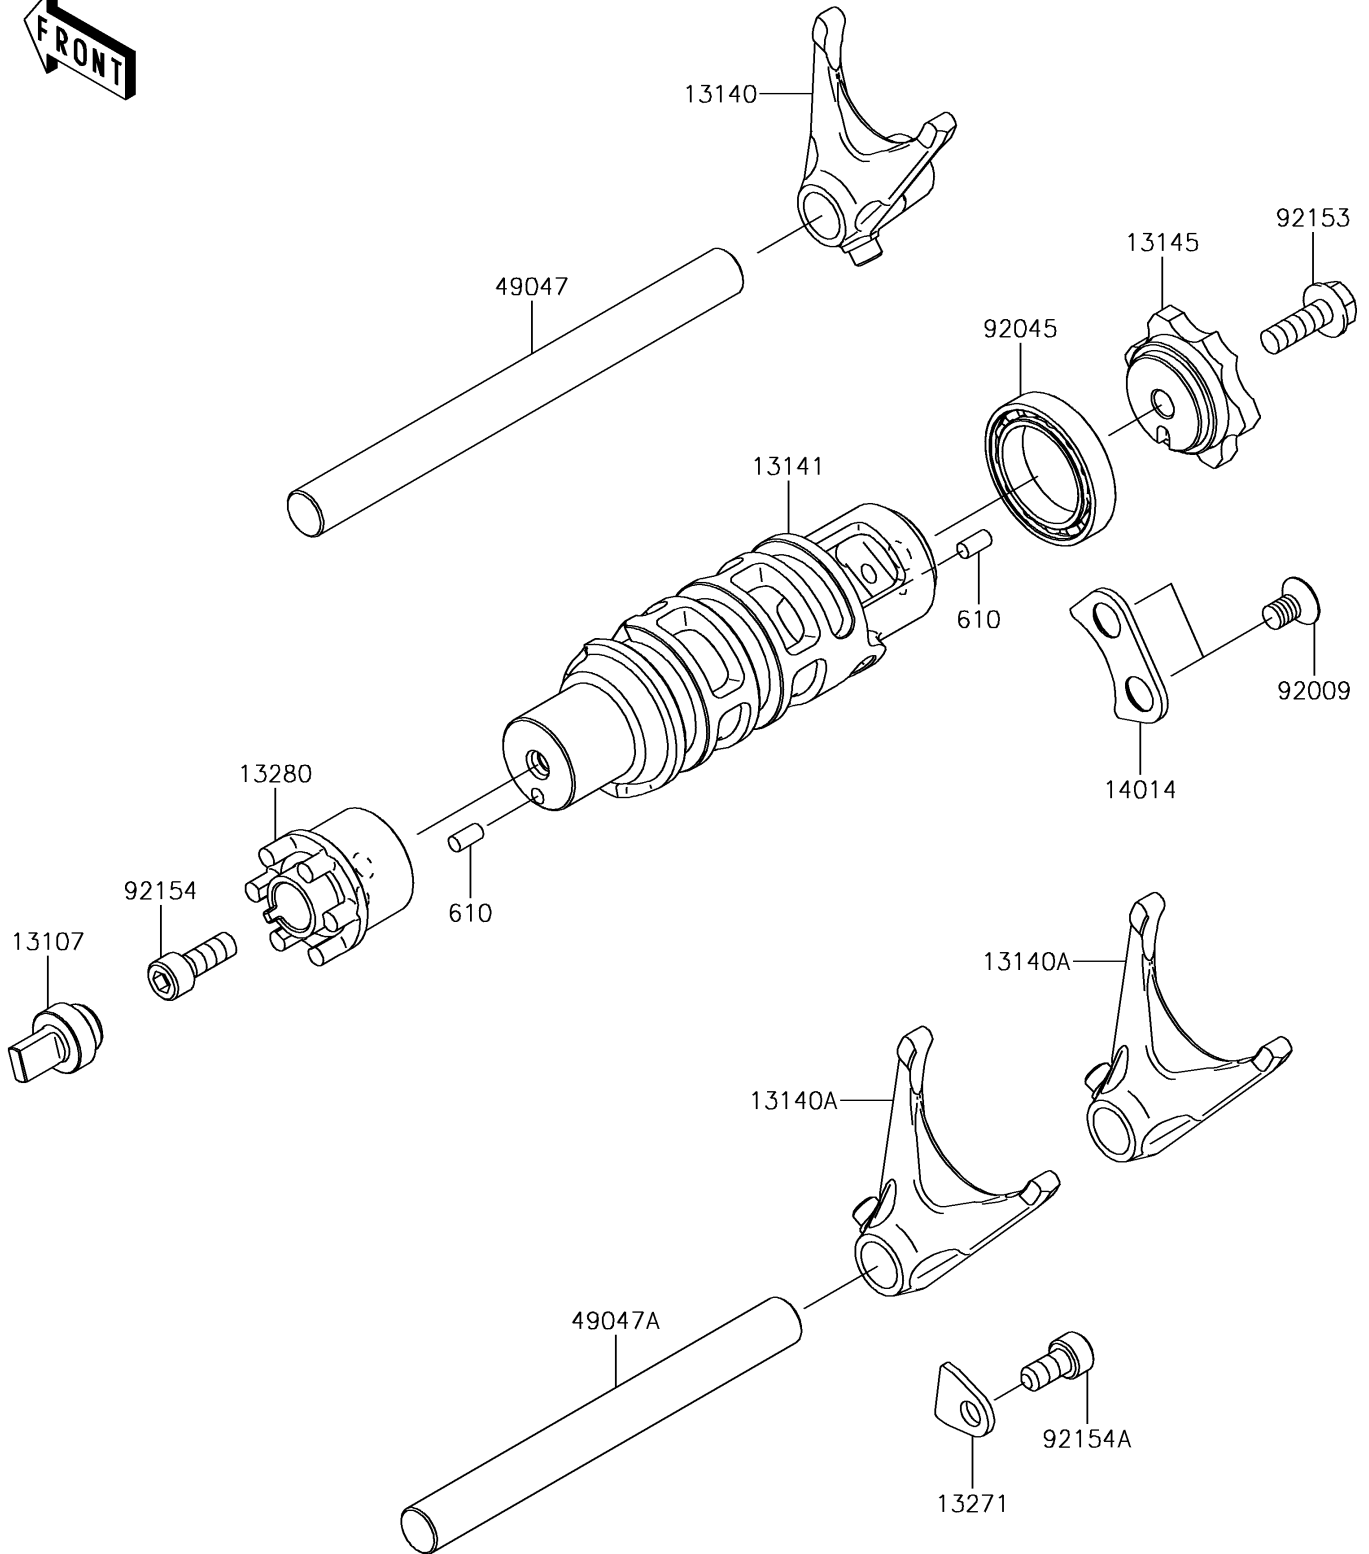

2018 VULCAN® S ABS SE PARTS DIAGRAM

Gear Change Drum/Shift Fork(s)

E1362

2018 VULCAN® S ABS SE PARTS LIST

Gear Change Drum/Shift Fork(s)

ITEM NAME	PART NUMBER	QUANTITY
SHAFT (Ref # 13107)	13107-0843	1
FORK-SHIFT,INPUT (Ref # 13140)	13140-0025	1
FORK-SHIFT,OUTPUT (Ref # 13140A)	13140-0026	2
DRUM-CHANGE (Ref # 13141)	13141-0584	1
CAM-CHANGE DRUM (Ref # 13145)	13145-0020	1
PLATE (Ref # 13271)	13271-0626	1
HOLDER (Ref # 13280)	13280-0875	1
PLATE-POSITION (Ref # 14014)	14014-0018	1
ROD-SHIFT,INPUT (Ref # 49047)	49047-0029	1
ROD-SHIFT,OUTPUT (Ref # 49047A)	49047-0030	1
ROLLER,4X8 (Ref # 610)	610A0408	2
SCREW,6X10 (Ref # 92009)	92009-1375	2
BEARING-BALL,6805 (Ref # 92045)	92045-1122	1
BOLT,FLANGED,6X18 (Ref # 92153)	92153-0958	1
BOLT,SOCKET,6X16 (Ref # 92154)	92154-0484	1
BOLT,SOCKET,6X12 (Ref # 92154A)	92154-0812	1