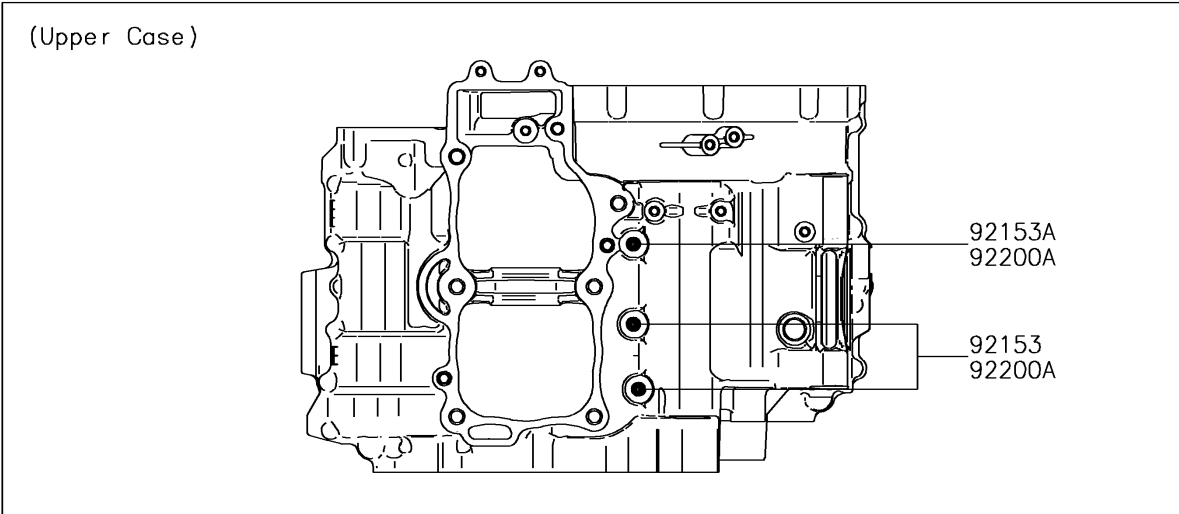

2017 Vulcan S ABS SE PARTS DIAGRAM

Crankcase Bolt Pattern

E1412

2017 Vulcan S ABS SE PARTS LIST

Crankcase Bolt Pattern

ITEM NAME	PART NUMBER	QUANTITY
BOLT,6X38 (Ref # 92150)	92150-1301	5
BOLT,8X60 (Ref # 92151)	92151-1461	3
BOLT,8X73 (Ref # 92151A)	92151-1462	2
BOLT,8X50 (Ref # 92151B)	92151-1463	1
BOLT,FLANGED,8X110 (Ref # 92153)	92153-0959	3
BOLT,FLANGED,8X120 (Ref # 92153A)	92153-0960	1
BOLT,FLANGED,9X113 (Ref # 92153B)	92153-1449	4
BOLT,FLANGED,9X83 (Ref # 92153C)	92153-1450	2
BOLT,FLANGED,6X45 (Ref # 92154)	92154-0966	2
BOLT,FLANGED,6X32 (Ref # 92154A)	92154-0967	1
WASHER,9.2X19X2.3 (Ref # 92200)	92200-0115	6
WASHER,8.5X16X1.2 (Ref # 92200A)	92200-1063	3