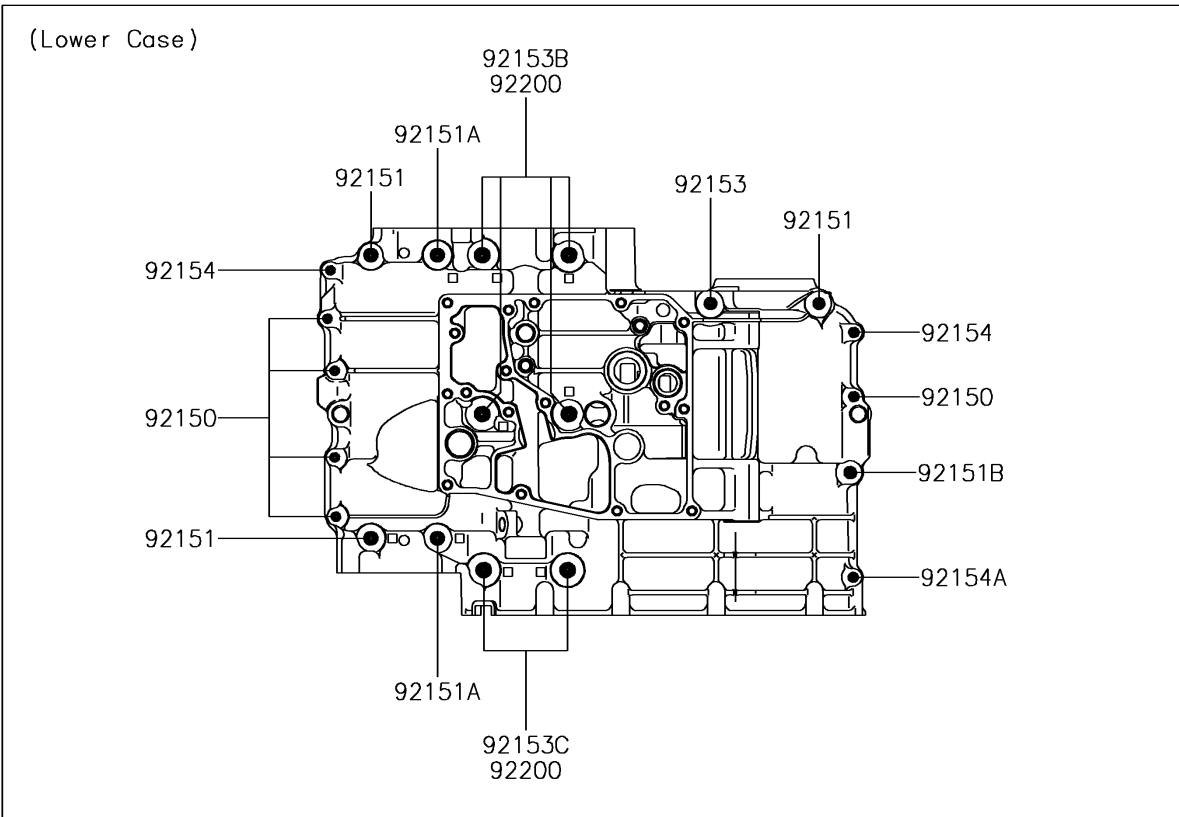

2017 Vulcan S ABS SE PARTS DIAGRAM

Crankcase Bolt Pattern

E1412

2017 Vulcan S ABS SE PARTS LIST

Crankcase Bolt Pattern

ITEM NAME	PART NUMBER	QUANTITY
BOLT,6X38 (Ref # 92150)	92150-1301	5
BOLT,8X60 (Ref # 92151)	92151-1461	3
BOLT,8X73 (Ref # 92151A)	92151-1462	2
BOLT,8X50 (Ref # 92151B)	92151-1463	1
BOLT,FLANGED,8X110 (Ref # 92153)	92153-0959	3
BOLT,FLANGED,8X120 (Ref # 92153A)	92153-0960	1
BOLT,FLANGED,9X113 (Ref # 92153B)	92153-1449	4
BOLT,FLANGED,9X83 (Ref # 92153C)	92153-1450	2
BOLT,FLANGED,6X45 (Ref # 92154)	92154-0966	2
BOLT,FLANGED,6X32 (Ref # 92154A)	92154-0967	1
WASHER,9.2X19X2.3 (Ref # 92200)	92200-0115	6
WASHER,8.5X16X1.2 (Ref # 92200A)	92200-1063	3