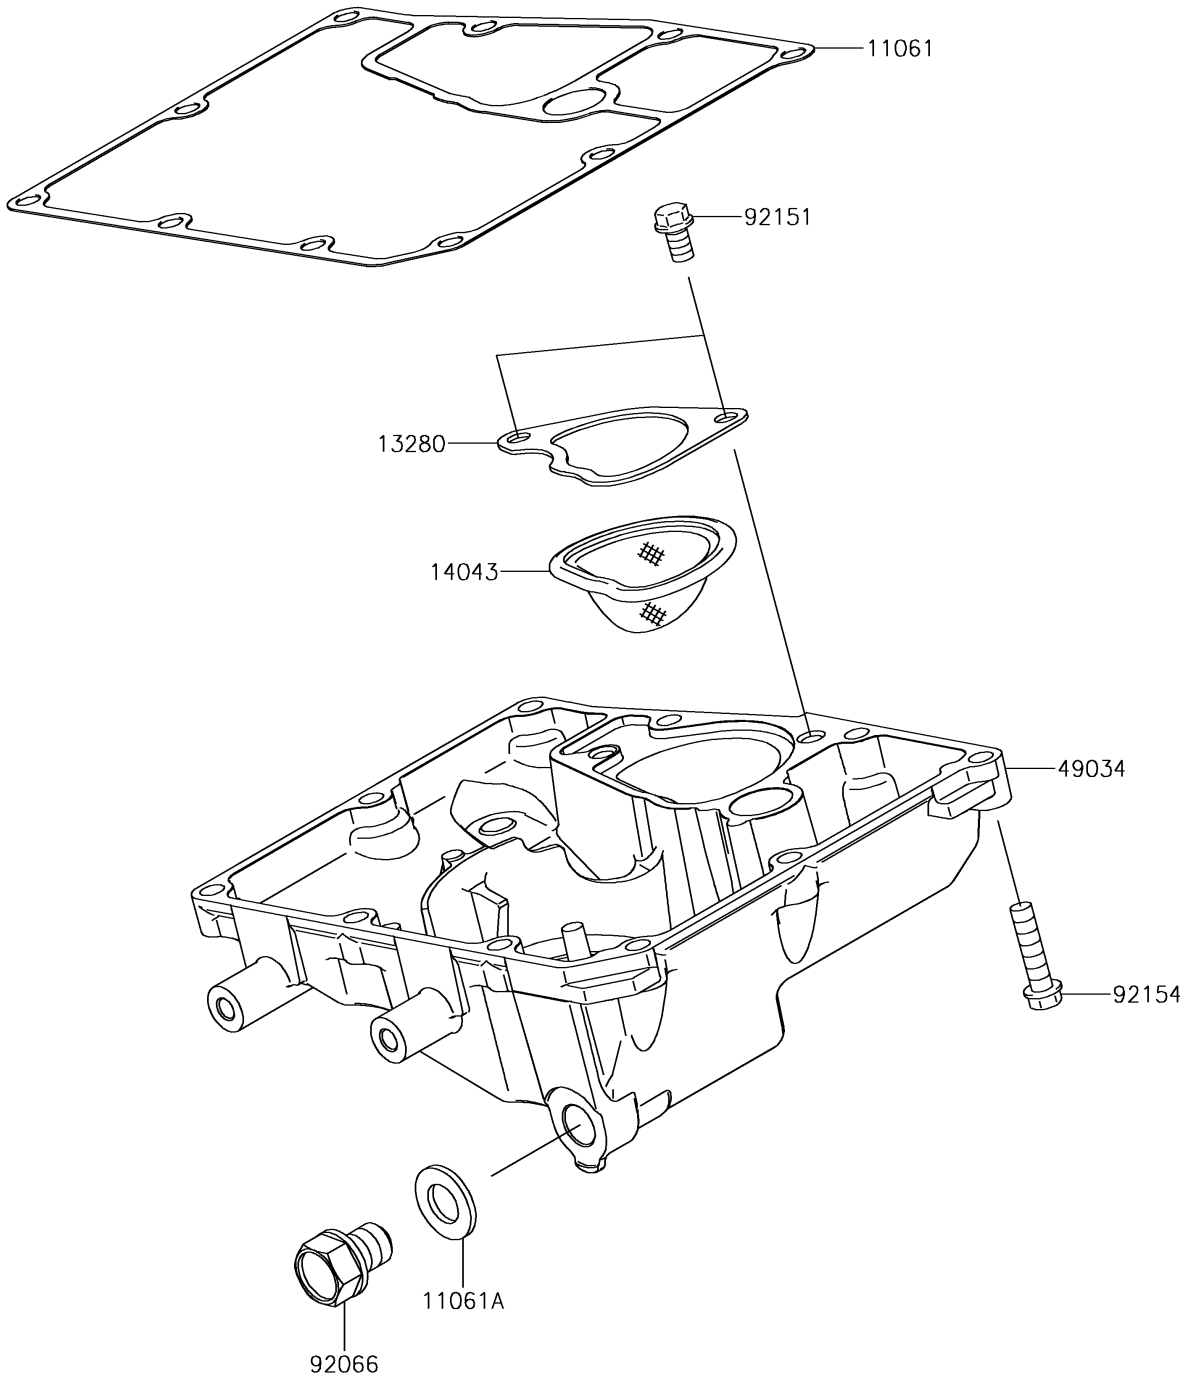

2017 Vulcan S ABS SE PARTS DIAGRAM

Oil Pan

E1434

2017 Vulcan S ABS SE PARTS LIST

Oil Pan

ITEM NAME	PART NUMBER	QUANTITY
GASKET,OIL PAN (Ref # 11061)	11061-0167	1
GASKET,12X22X2 (Ref # 11061A)	11061-0417	1
HOLDER,OIL FILTER (Ref # 13280)	13280-0134	1
FILTER,OIL(SCAVENGE) (Ref # 14043)	14043-0008	1
PAN-OIL (Ref # 49034)	49034-0561	1
PLUG,OIL DRAIN,12X15 (Ref # 92066)	92066-0767	1
BOLT,FLANGED-SMALL,6X10 (Ref # 92151)	92151-1389	2
BOLT,FLANGED,6X25 (Ref # 92154)	92154-0819	10