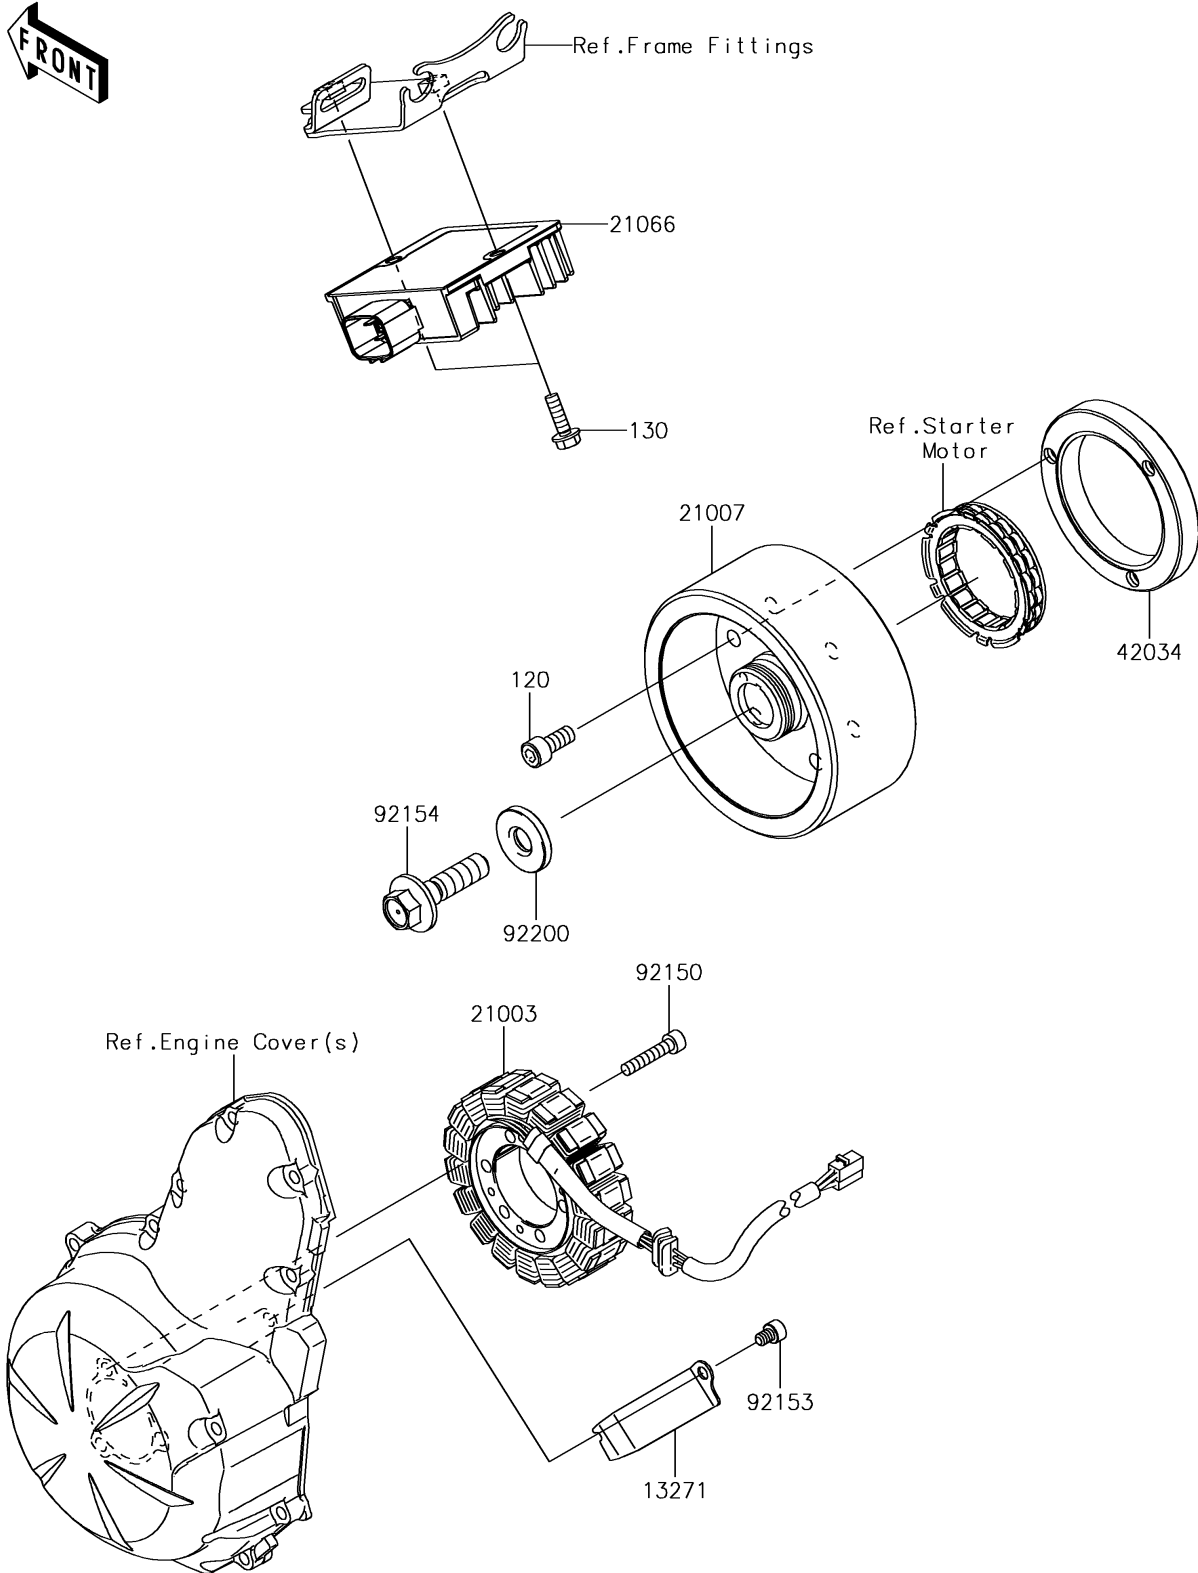

# 2017 Vulcan S ABS SE PARTS DIAGRAM

Generator

E1810

## 2017 Vulcan S ABS SE PARTS LIST

### Generator

ITEM NAME	PART NUMBER	QUANTITY
BOLT-SOCKET,8X18 (Ref # 120)	120CA0818	3
BOLT-FLANGED,6X20 (Ref # 130)	130BA0620	2
PLATE (Ref # 13271)	13271-0952	1
STATOR (Ref # 21003)	21003-0164	1
ROTOR (Ref # 21007)	21007-0601	1
REGULATOR-VOLTAGE (Ref # 21066)	21066-0750	1
COUPLING (Ref # 42034)	42034-1143	1
BOLT,SOCKET,6X30 (Ref # 92150)	92150-1433	3
BOLT,SOCKET,6X8 (Ref # 92153)	92153-1414	1
BOLT,FLANGED,12X45 (Ref # 92154)	92154-1812	1
WASHER,12X33X5 (Ref # 92200)	92200-0220	1