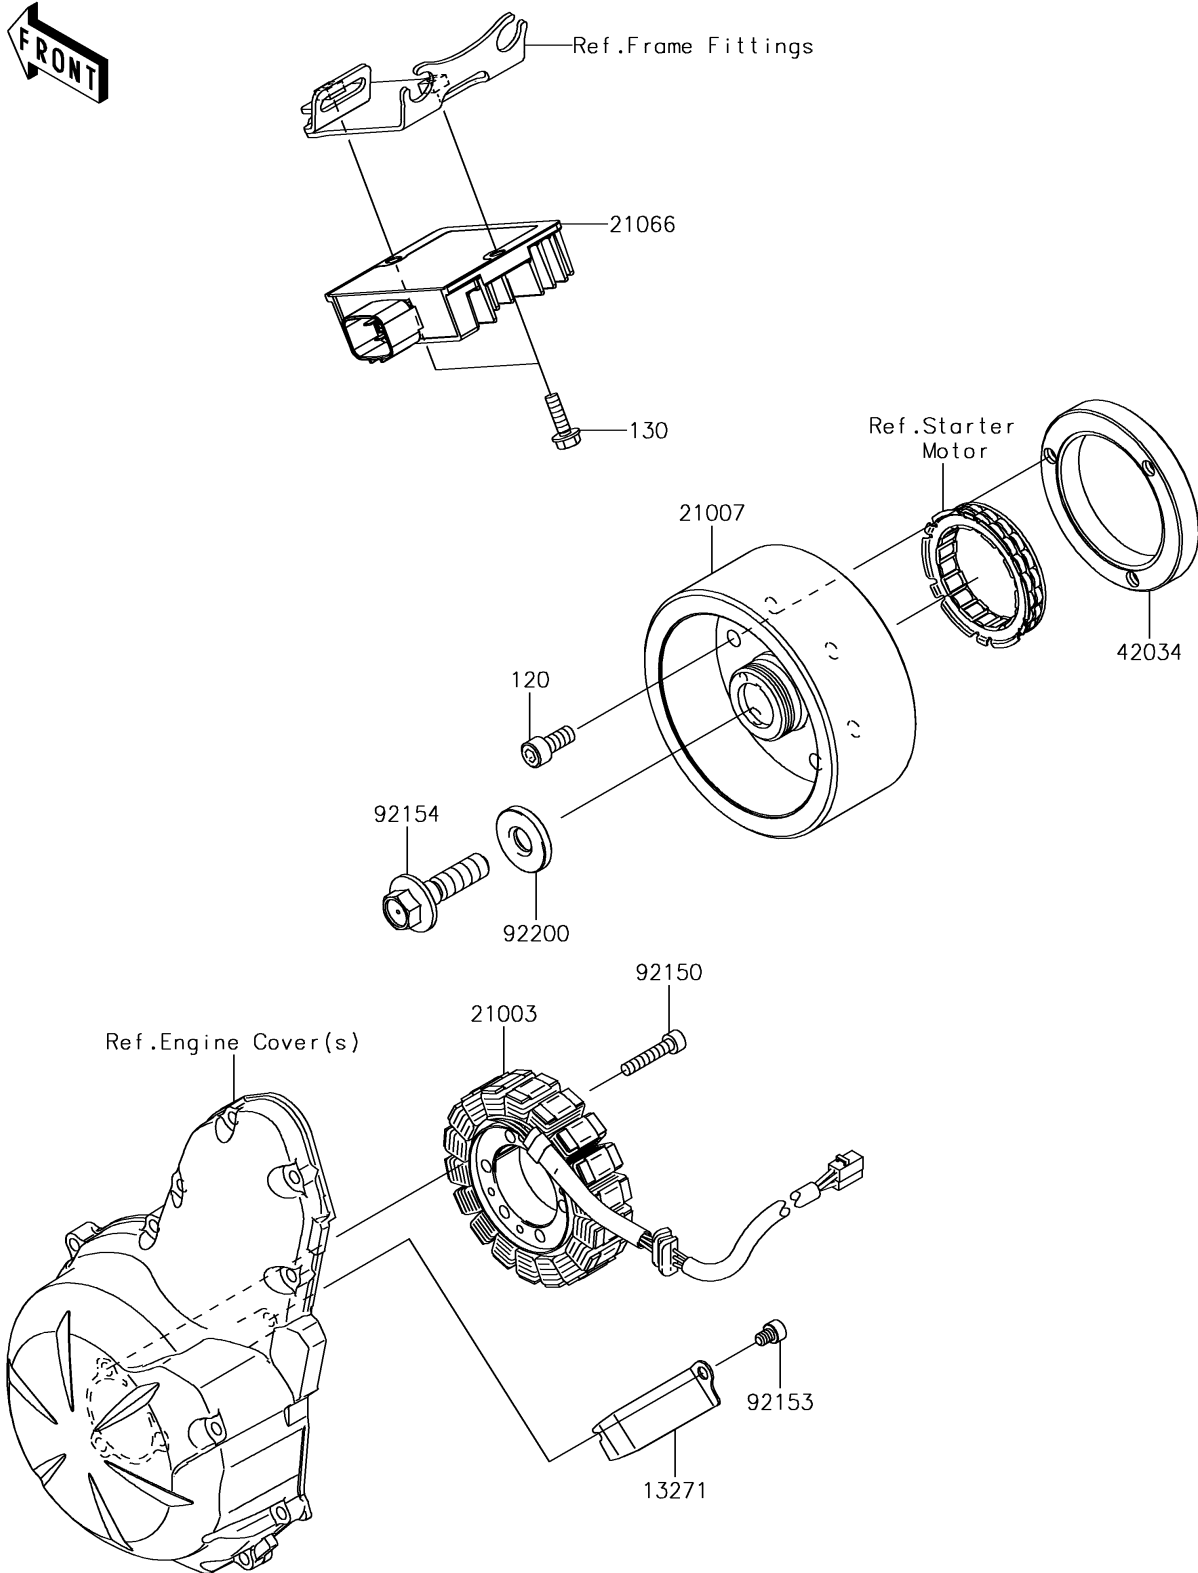

# 2018 VULCAN® S ABS SE PARTS DIAGRAM

Generator

E1810

## 2018 VULCAN® S ABS SE PARTS LIST

### Generator

ITEM NAME	PART NUMBER	QUANTITY
BOLT-SOCKET,8X18 (Ref # 120)	120CA0818	3
BOLT-FLANGED,6X20 (Ref # 130)	130BA0620	2
PLATE (Ref # 13271)	13271-0952	1
STATOR (Ref # 21003)	21003-0164	1
ROTOR (Ref # 21007)	21007-0601	1
REGULATOR-VOLTAGE (Ref # 21066)	21066-0750	1
COUPLING (Ref # 42034)	42034-1143	1
BOLT,SOCKET,6X30 (Ref # 92150)	92150-1433	3
BOLT,SOCKET,6X8 (Ref # 92153)	92153-1414	1
BOLT,FLANGED,12X45 (Ref # 92154)	92154-1812	1
WASHER,12X33X5 (Ref # 92200)	92200-0220	1