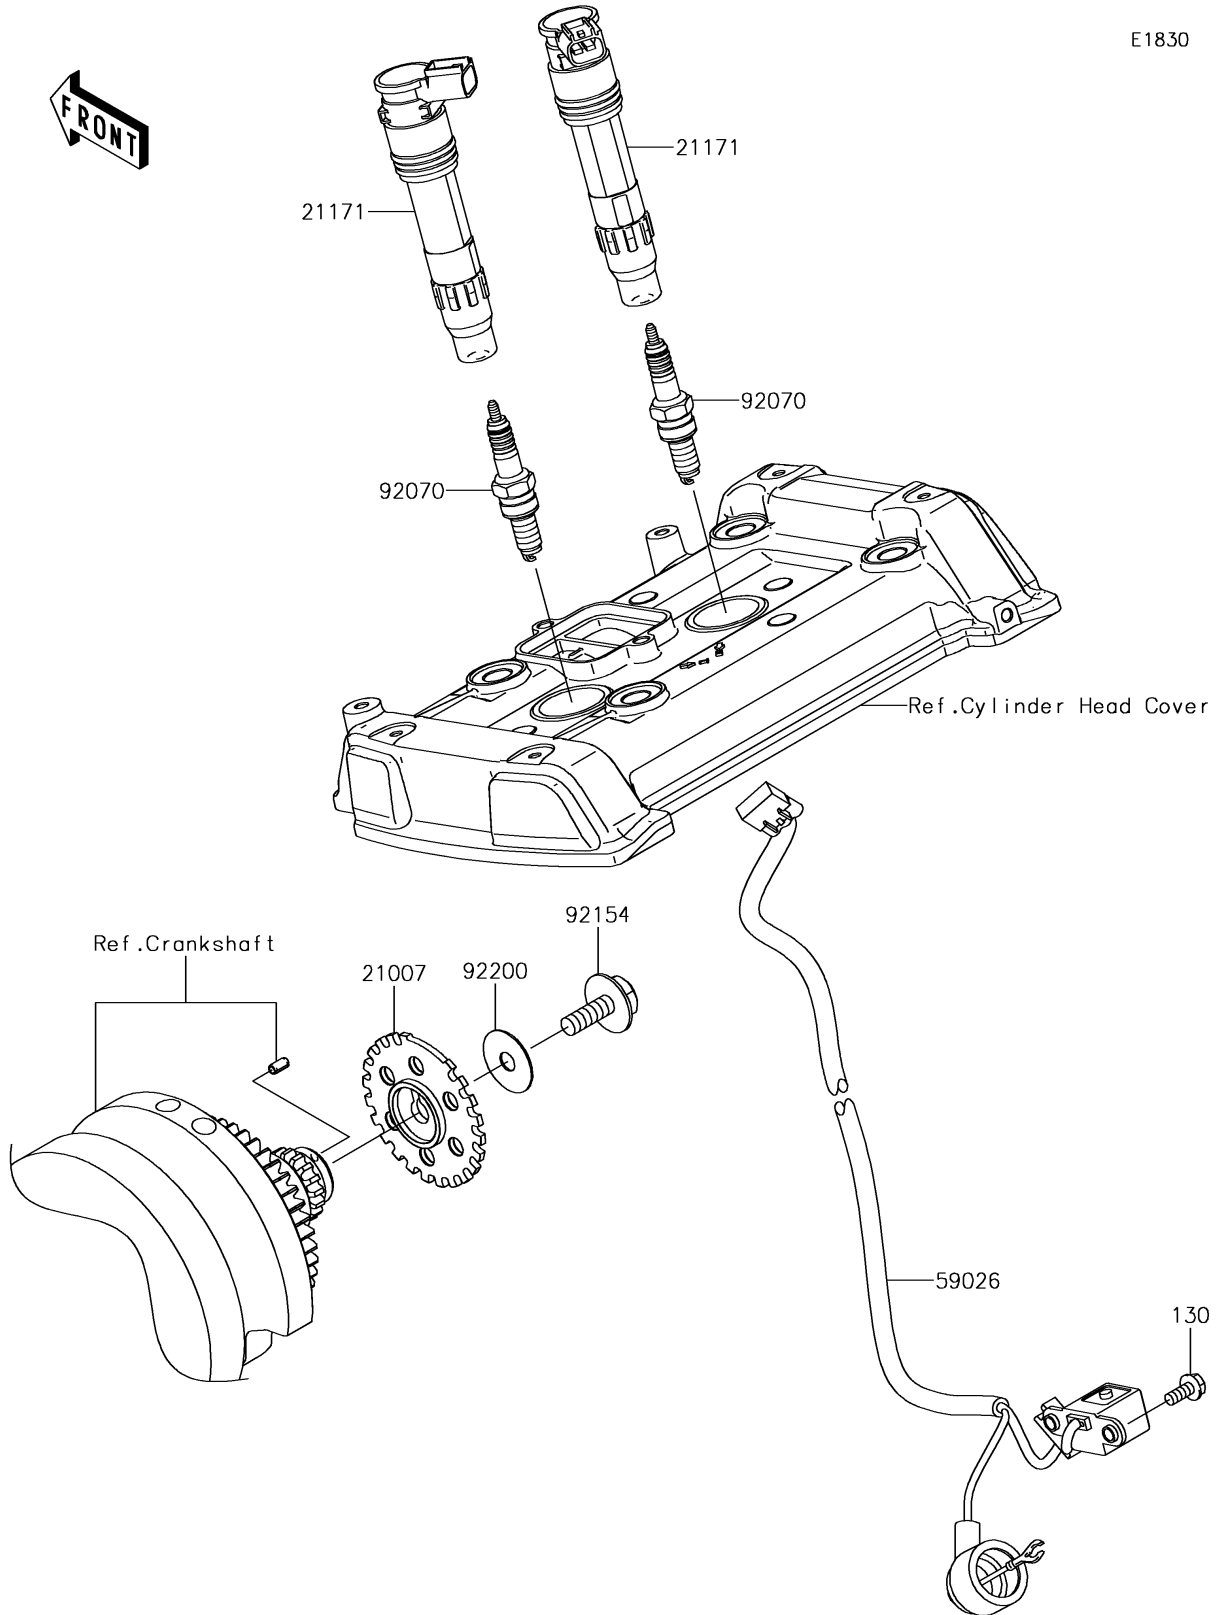

2017 Vulcan S ABS SE PARTS DIAGRAM

Ignition System

E1830

2017 Vulcan S ABS SE PARTS LIST

Ignition System

ITEM NAME	PART NUMBER	QUANTITY
BOLT-FLANGED,5X12 (Ref # 130)	130BA0512	2
ROTOR (Ref # 21007)	21007-0623	1
COIL-ASSY-IGNITION (Ref # 21171)	21171-0033	2
COIL-PULSING (Ref # 59026)	59026-0040	1
PLUG-SPARK,CR9EIA(NGK) (Ref # 92070)	92070-0014	2
BOLT,FLANGED,8X23 (Ref # 92154)	92154-0187	1
WASHER,8.5X28X0.8 (Ref # 92200)	92200-0274	1