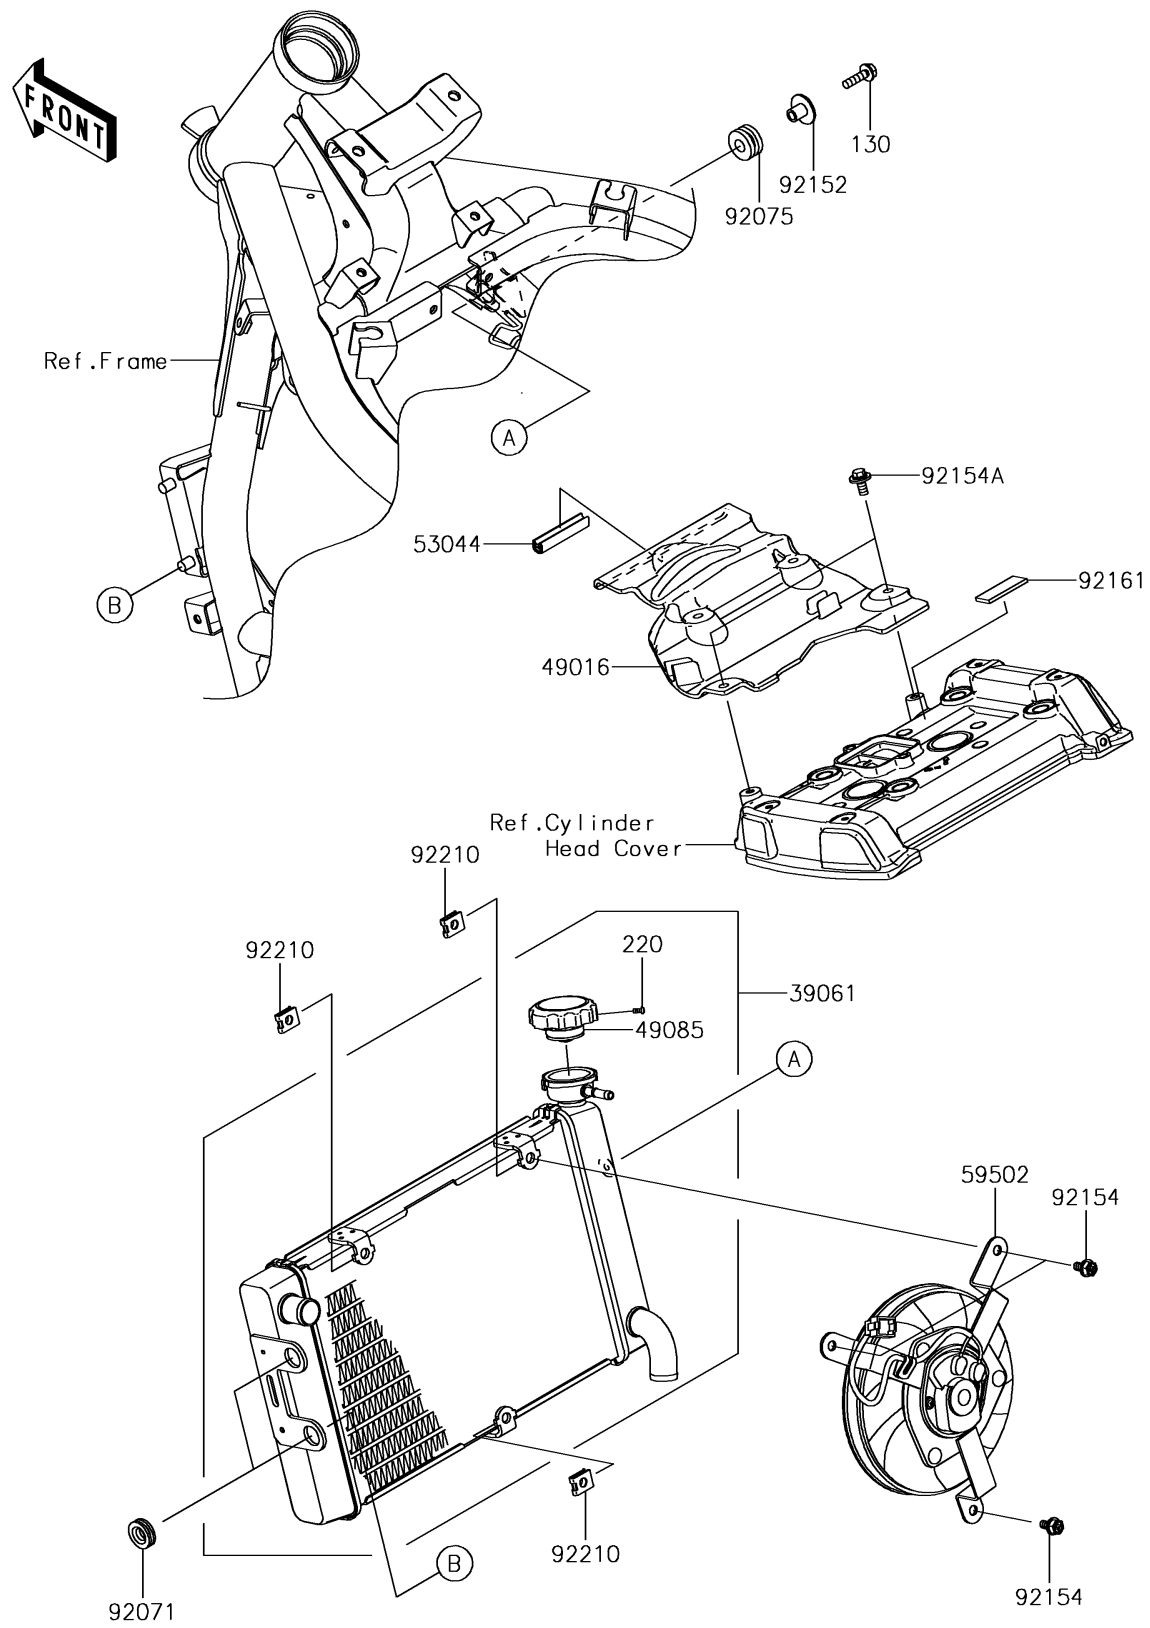

2017 Vulcan S ABS SE PARTS DIAGRAM

Radiator

E3032

2017 Vulcan S ABS SE PARTS LIST

Radiator

ITEM NAME	PART NUMBER	QUANTITY
BOLT-FLANGED,6X22 (Ref # 130)	130BA0622	1
SCREW-PAN-CROS,3X6 (Ref # 220)	220AB0306	1
RADIATOR-ASSY (Ref # 39061)	39061-0714	1
COVER-SEAL (Ref # 49016)	49016-0622	1
CAP-ASSY-PRESSURE (Ref # 49085)	49085-0012	1
TRIM,L=50 (Ref # 53044)	53044-1185	1
FAN-ASSY (Ref # 59502)	59502-0600	1
GROMMET (Ref # 92071)	92071-1115	2
DAMPER,10X24X12 (Ref # 92075)	92075-1690	1
COLLAR,6.5X10X13.1 (Ref # 92152)	92152-0910	1
BOLT (Ref # 92154)	92154-1429	3
BOLT,FLANGED-WP,6X14 (Ref # 92154A)	92154-1576	2
DAMPER (Ref # 92161)	92161-0301	1
NUT (Ref # 92210)	92210-1323	3