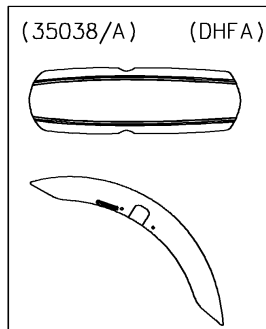

2017 Vulcan S ABS SE PARTS DIAGRAM

Front Fender(s)

F2171

WOD

WD

(35038)	Gray/White
(35038A)	Red/Black

2017 Vulcan S ABS SE PARTS LIST

Front Fender(s)

ITEM NAME	PART NUMBER	QUANTITY
BOLT-FLANGED,8X16 (Ref # 130)	130BA0816	4
BRACE (Ref # 35009)	35009-0039	1
FENDER-FRONT,M.M.C.GRAY+WHT (Ref # 35038)	35038-5010-60B	1
FENDER-FRONT,M.I.RED+BLACK (Ref # 35038A)	35038-5011-36Q	1
BOLT,SOCKET,5X12 (Ref # 92154)	92154-1471	4
WASHER,5.3X11X1 (Ref # 92200)	92200-0973	4