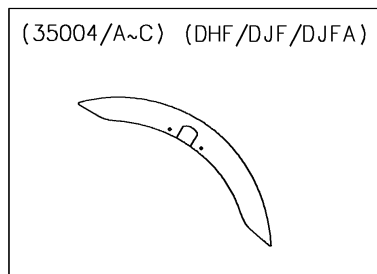

2017 Vulcan S ABS SE PARTS DIAGRAM

Front Fender(s)

F2171

WOD

WD

(35038)	Gray/White
(35038A)	Red/Black

2017 Vulcan S ABS SE PARTS LIST

Front Fender(s)

ITEM NAME	PART NUMBER	QUANTITY
BOLT-FLANGED,8X16 (Ref # 130)	130BA0816	4
BRACE (Ref # 35009)	35009-0039	1
FENDER-FRONT,M.M.C.GRAY+WHT (Ref # 35038)	35038-5010-60B	1
FENDER-FRONT,M.I.RED+BLACK (Ref # 35038A)	35038-5011-36Q	1
BOLT,SOCKET,5X12 (Ref # 92154)	92154-1471	4
WASHER,5.3X11X1 (Ref # 92200)	92200-0973	4