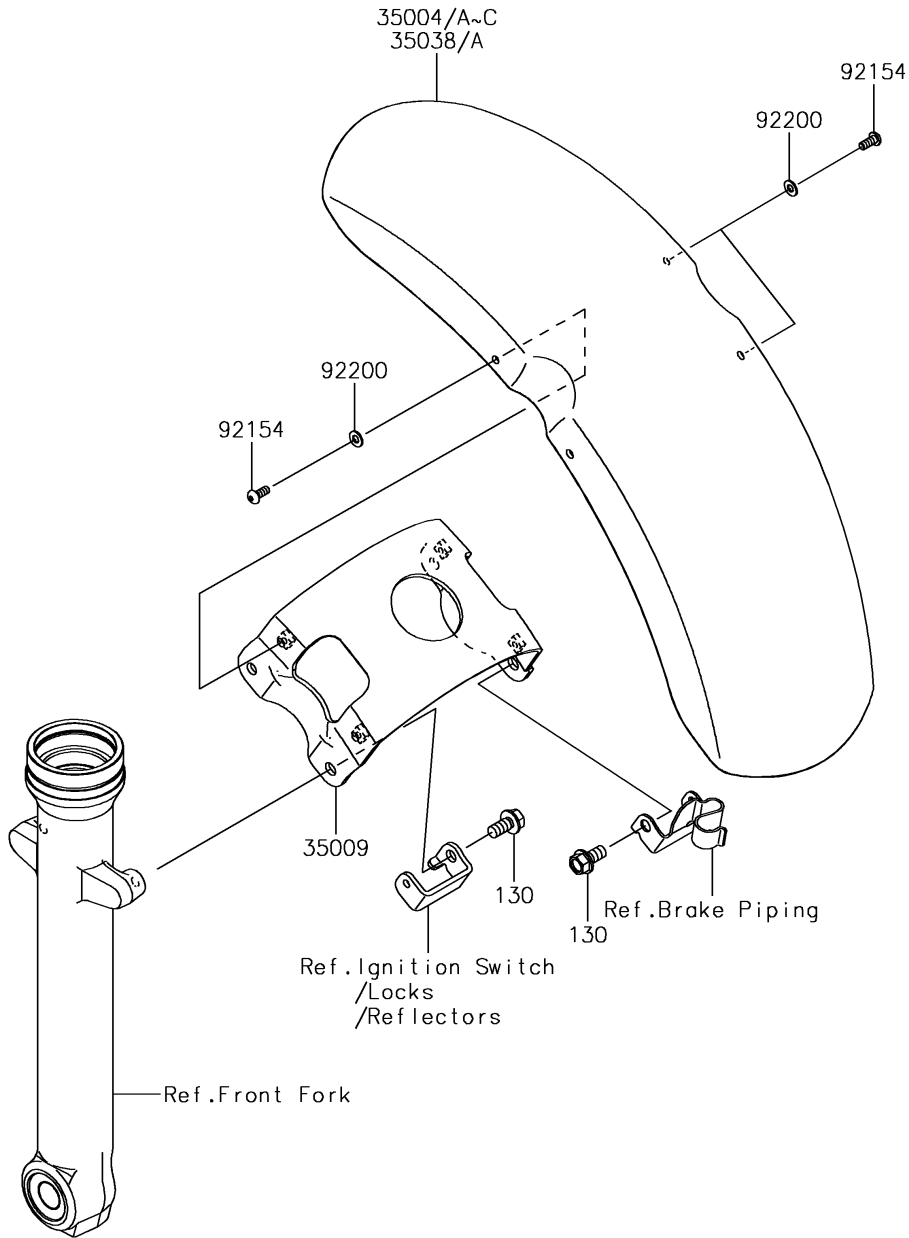

2017 Vulcan S ABS SE PARTS DIAGRAM

Front Fender(s)

F2171

WOD

WD

(35038)	Gray/White
(35038A)	Red/Black

2017 Vulcan S ABS SE PARTS LIST

Front Fender(s)

ITEM NAME	PART NUMBER	QUANTITY
BOLT-FLANGED,8X16 (Ref # 130)	130BA0816	4
BRACE (Ref # 35009)	35009-0039	1
FENDER-FRONT,M.M.C.GRAY+WHT (Ref # 35038)	35038-5010-60B	1
FENDER-FRONT,M.I.RED+BLACK (Ref # 35038A)	35038-5011-36Q	1
BOLT,SOCKET,5X12 (Ref # 92154)	92154-1471	4
WASHER,5.3X11X1 (Ref # 92200)	92200-0973	4