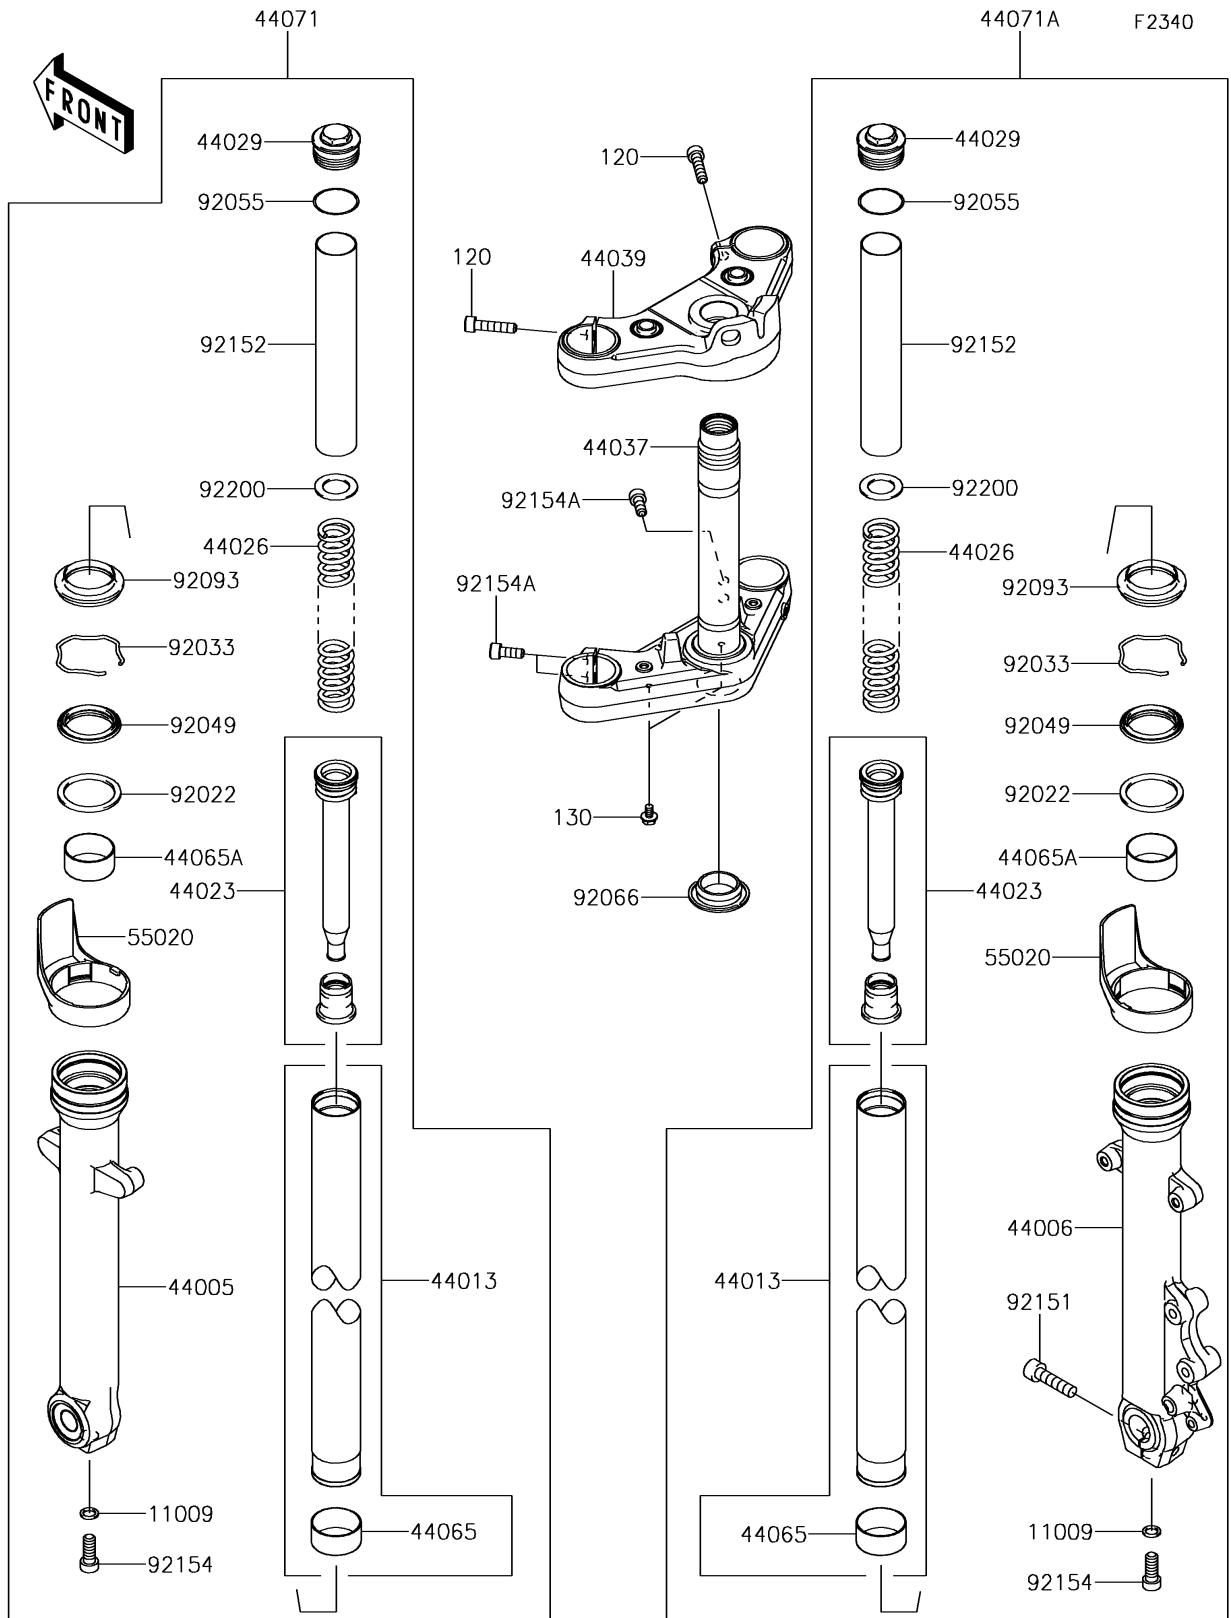

2017 Vulcan S ABS SE PARTS DIAGRAM

Front Fork

2017 Vulcan S ABS SE PARTS LIST

Front Fork

ITEM NAME	PART NUMBER	QUANTITY
GASKET,10.5X15X1.5 (Ref # 11009)	11009-1325	2
BOLT-SOCKET,8X35 (Ref # 120)	120CB0835	2
BOLT-FLANGED,6X10 (Ref # 130)	130BB0610	2
PIPE-LEFT FORK OUTER,S.BLACK (Ref # 44005)	44005-0101-32A	1
PIPE-RIGHT FORK OUTER,S.BLACK (Ref # 44006)	44006-0101-32A	1
PIPE-FORK INNER (Ref # 44013)	44013-0270	2
CYLINDER-SET-FORK (Ref # 44023)	44023-0133	2
SPRING-FRONT FORK (Ref # 44026)	44026-0196	2
SEAT-FORK SPRING (Ref # 44029)	44029-0005	2
HOLDER-FORK UNDER,F.S.BLACK (Ref # 44037)	44037-0150-18R	1
HOLDER-FORK UPPER,F.BLACK (Ref # 44039)	44039-0146-21	1
BUSHING-FRONT FORK,INNER TUBE (Ref # 44065)	44065-0014	2
BUSHING-FRONT FORK,OUTER TUBE (Ref # 44065A)	44065-1115	2
DAMPER-ASSY,FORK,LH,S.BLACK (Ref # 44071)	44071-0988-32A	1
DAMPER-ASSY,FORK,RH,S.BLACK (Ref # 44071A)	44071-0990-32A	1
GUARD,FORK (Ref # 55020)	55020-0872	2
WASHER,FORK OUTER TUBE (Ref # 92022)	92022-1298	2
RING-SNAP (Ref # 92033)	92033-1036	2
SEAL-OIL (Ref # 92049)	92049-0073	2
RING-O (Ref # 92055)	92055-1321	2
PLUG (Ref # 92066)	92066-0817	1
SEAL,FORK OUTER TUBE (Ref # 92093)	92093-1472	2
BOLT,SOCKET,10X40 (Ref # 92151)	92151-1357	1
COLLAR (Ref # 92152)	92152-2153	2
BOLT,SOCKET,FORK CYLINDER (Ref # 92154)	92154-0296	2
BOLT,SOCKET,8X20 (Ref # 92154A)	92154-1811	4
WASHER (Ref # 92200)	92200-1467	2