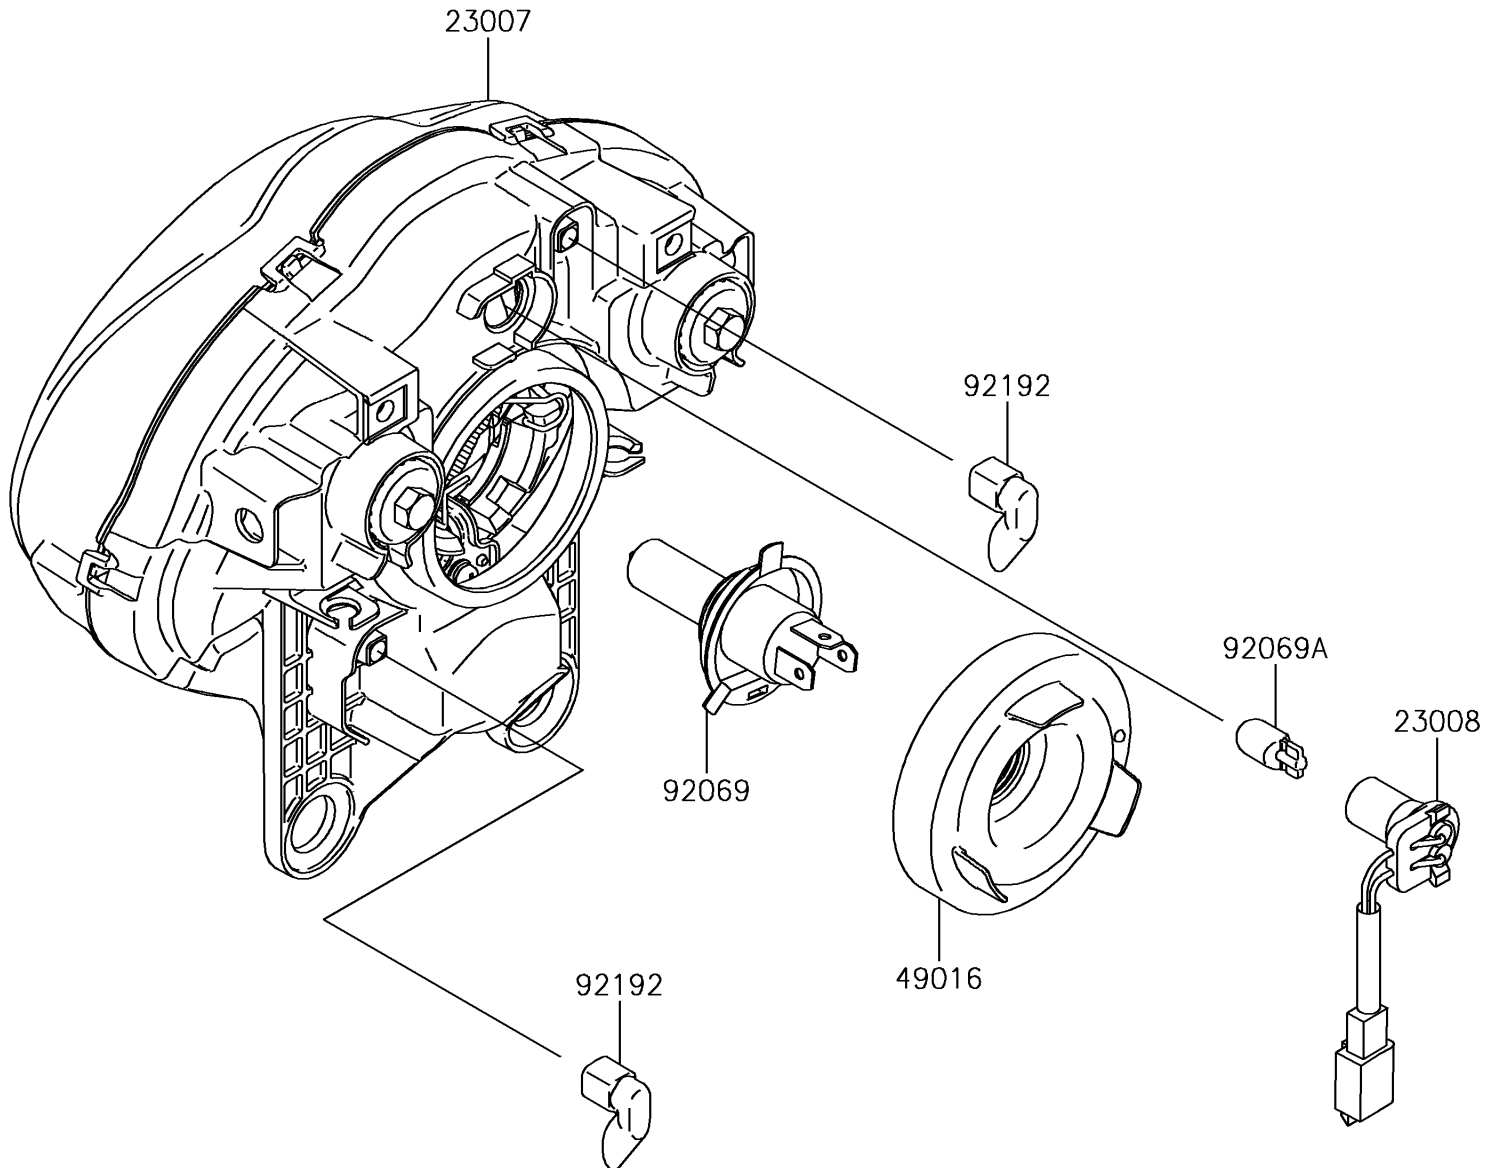

# 2017 Vulcan S ABS SE PARTS DIAGRAM

Headlight(s)

F2710

## 2017 Vulcan S ABS SE PARTS LIST

### Headlight(s)

ITEM NAME	PART NUMBER	QUANTITY
LENS-COMP (Ref # 23007)	23007-0191	1
SOCKET-ASSY (Ref # 23008)	23008-0158	1
COVER-SEAL (Ref # 49016)	49016-0627	1
BULB,12V 60/55W,H4 (Ref # 92069)	92069-0050	1
BULB,12V 5W (Ref # 92069A)	92069-1016	1
TUBE,BREATHER (Ref # 92192)	92192-1528	2