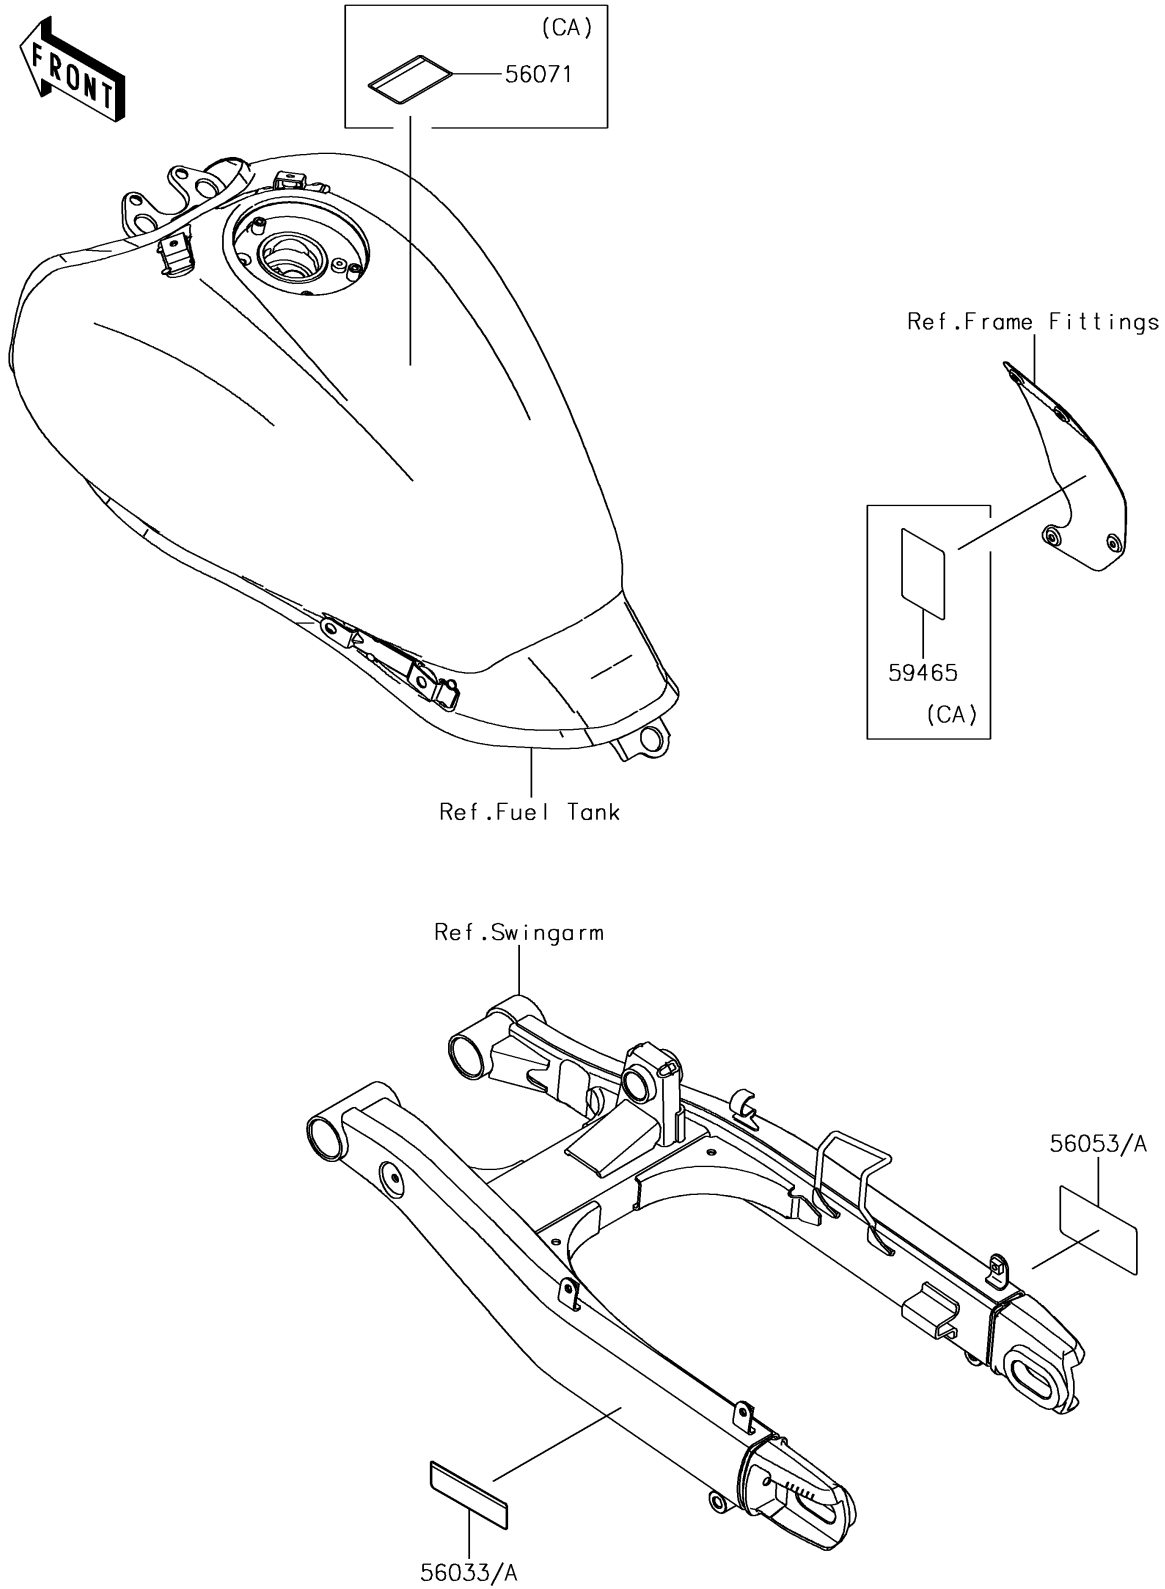

2017 Vulcan S ABS SE PARTS DIAGRAM

Labels

F2860

2017 Vulcan S ABS SE PARTS LIST

Labels

ITEM NAME	PART NUMBER	QUANTITY
LABEL-MANUAL,CHAIN (Ref # 56033)	56033-0911	1
LABEL-MANUAL,CHAIN (Ref # 56033A)	56033-0912	1
LABEL-SPECIFICATION,TIRE&LOAD (Ref # 56053)	56053-1364	1
LABEL-SPECIFICATION,TIRE&LOAD (Ref # 56053A)	56053-1370	1
LABEL-WARNING,EVAPO (Ref # 56071)	56071-0158	1
LABEL-CERTIFICATION (Ref # 59465)	59465-1871	1