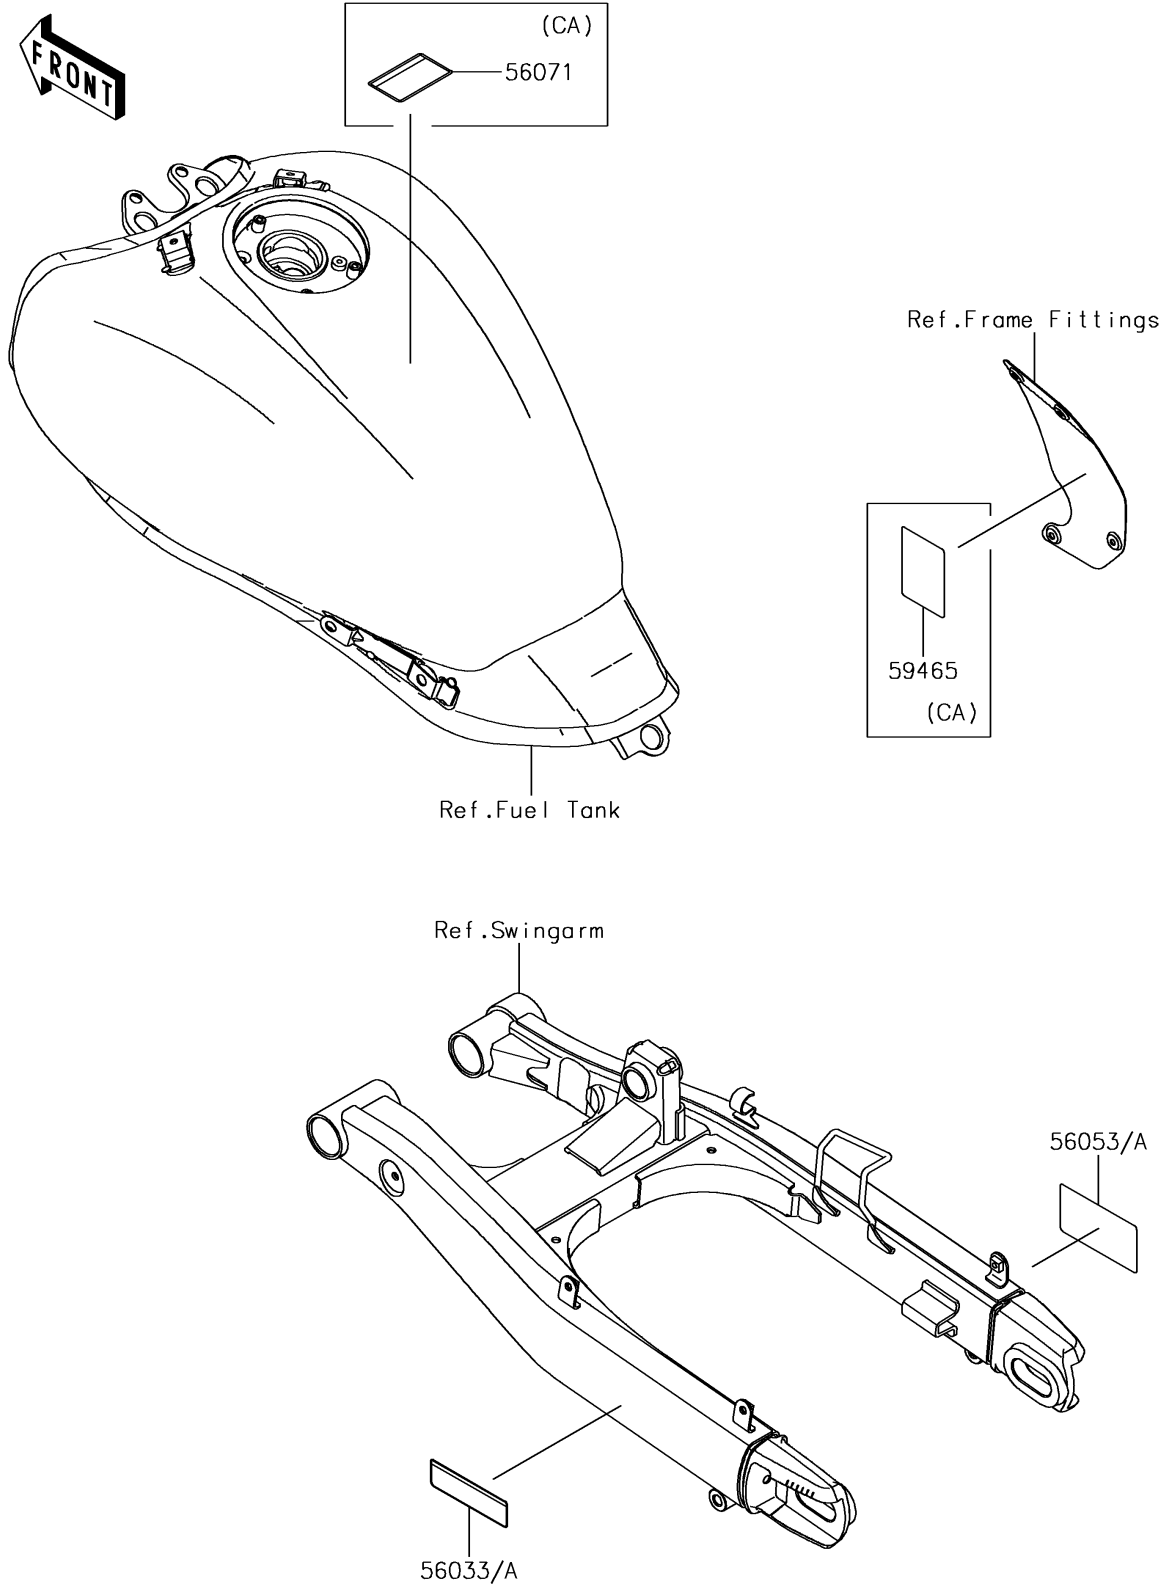

# 2017 Vulcan S ABS SE PARTS DIAGRAM

Labels

F2860

## 2017 Vulcan S ABS SE PARTS LIST

### Labels

ITEM NAME	PART NUMBER	QUANTITY
LABEL-MANUAL,CHAIN (Ref # 56033)	56033-0911	1
LABEL-MANUAL,CHAIN (Ref # 56033A)	56033-0912	1
LABEL-SPECIFICATION,TIRE&LOAD (Ref # 56053)	56053-1364	1
LABEL-SPECIFICATION,TIRE&LOAD (Ref # 56053A)	56053-1370	1
LABEL-WARNING,EVAPO (Ref # 56071)	56071-0158	1
LABEL-CERTIFICATION (Ref # 59465)	59465-1871	1