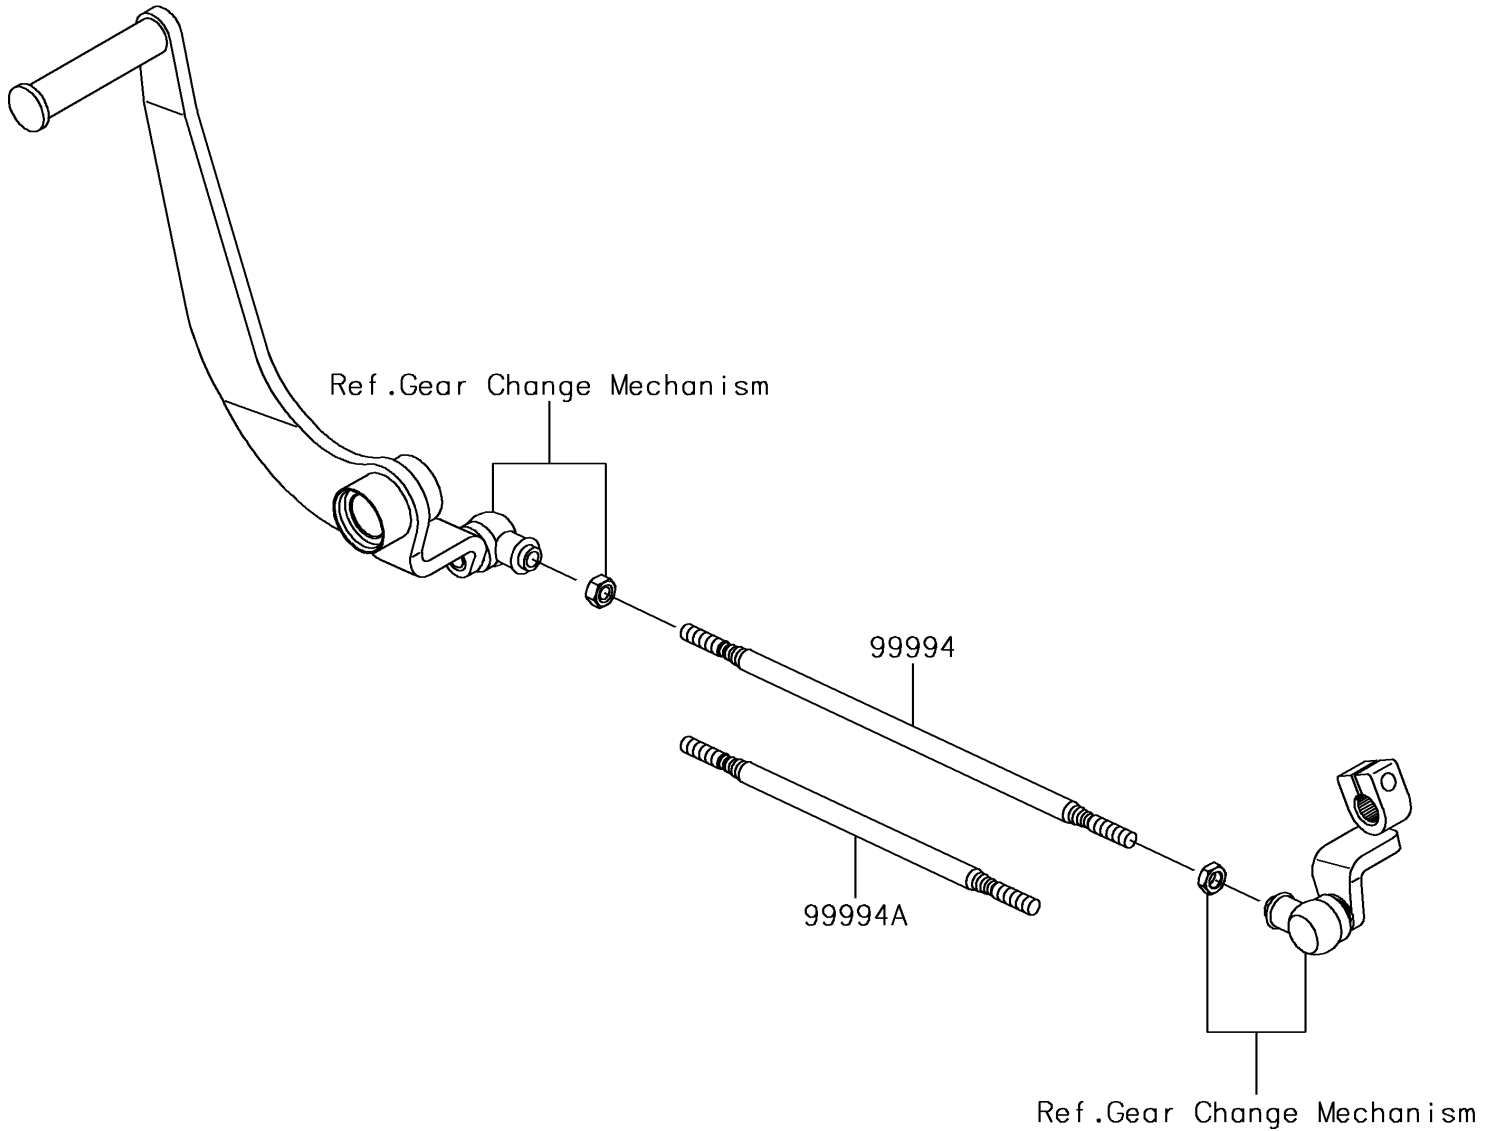

# 2017 Vulcan S ABS PARTS DIAGRAM

Accessory(Tie Rod)

F2910A

## 2017 Vulcan S ABS PARTS LIST

Accessory(Tie Rod)

ITEM NAME	PART NUMBER	QUANTITY
SHIFT ROD KIT,L=230MM (Ref # 99994)	99994-0659	1
SHIFT ROD KIT,L=180MM (Ref # 99994A)	99994-0674	1