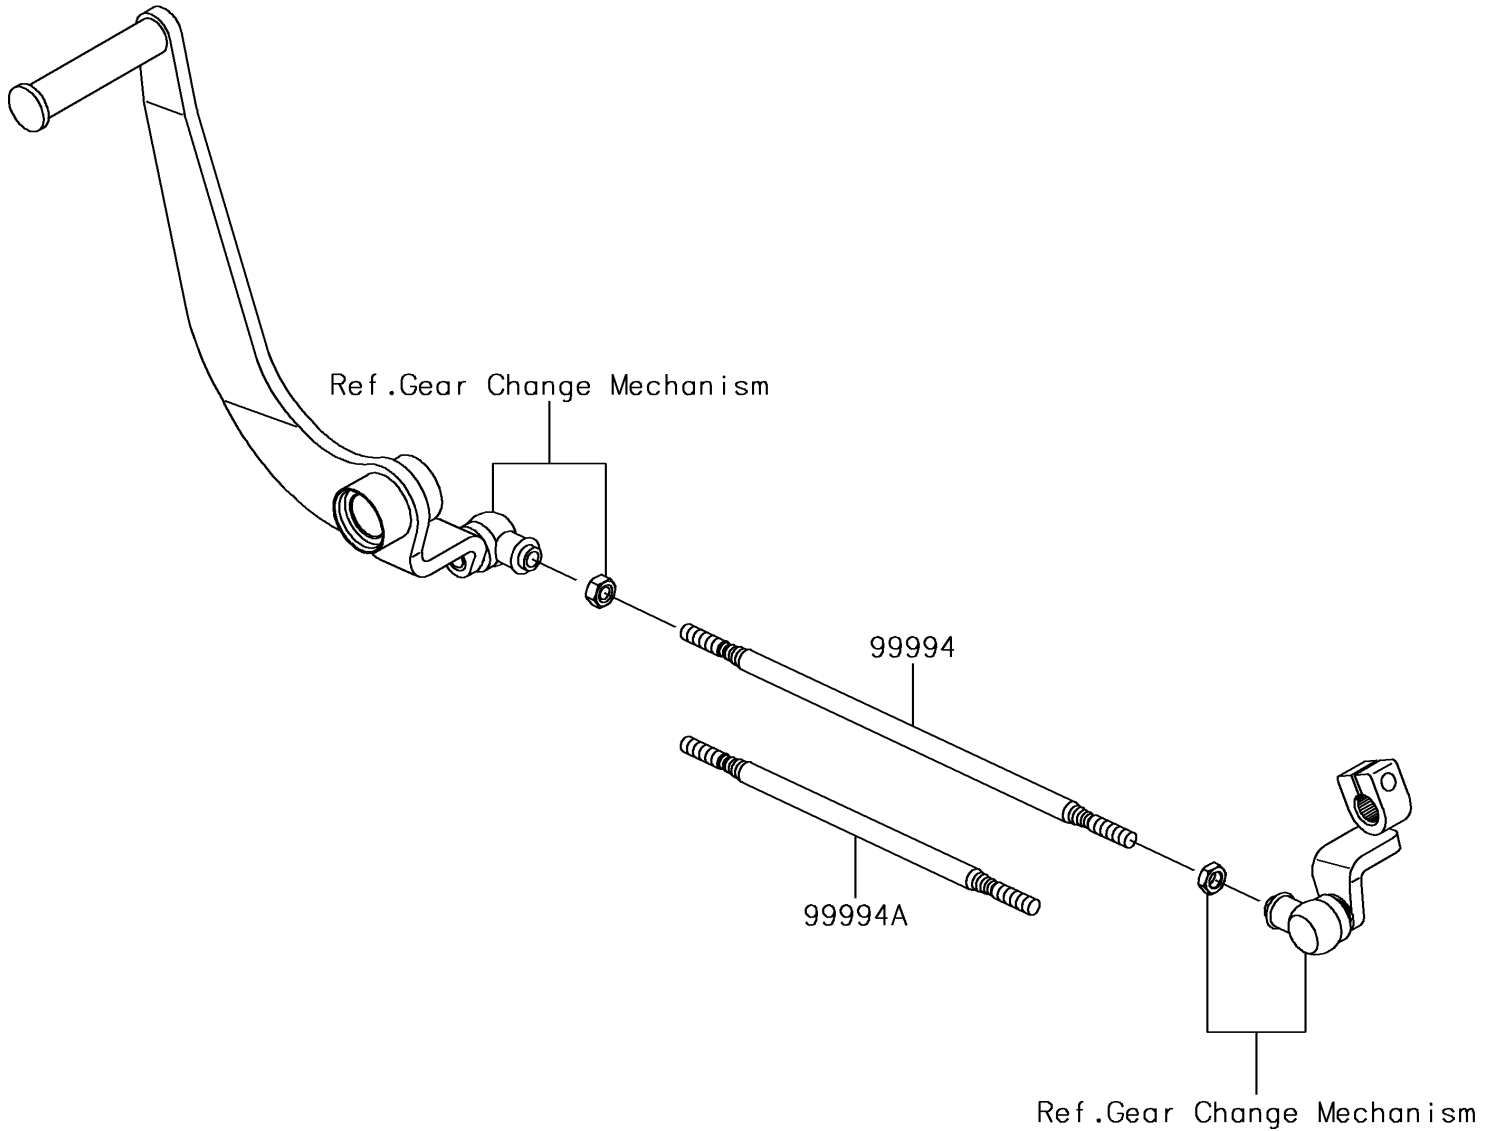

2017 Vulcan S ABS SE PARTS DIAGRAM

Accessory(Tie Rod)

F2910A

2017 Vulcan S ABS SE PARTS LIST

Accessory(Tie Rod)

ITEM NAME	PART NUMBER	QUANTITY
SHIFT ROD KIT,L=230MM (Ref # 99994)	99994-0659	1
SHIFT ROD KIT,L=180MM (Ref # 99994A)	99994-0674	1