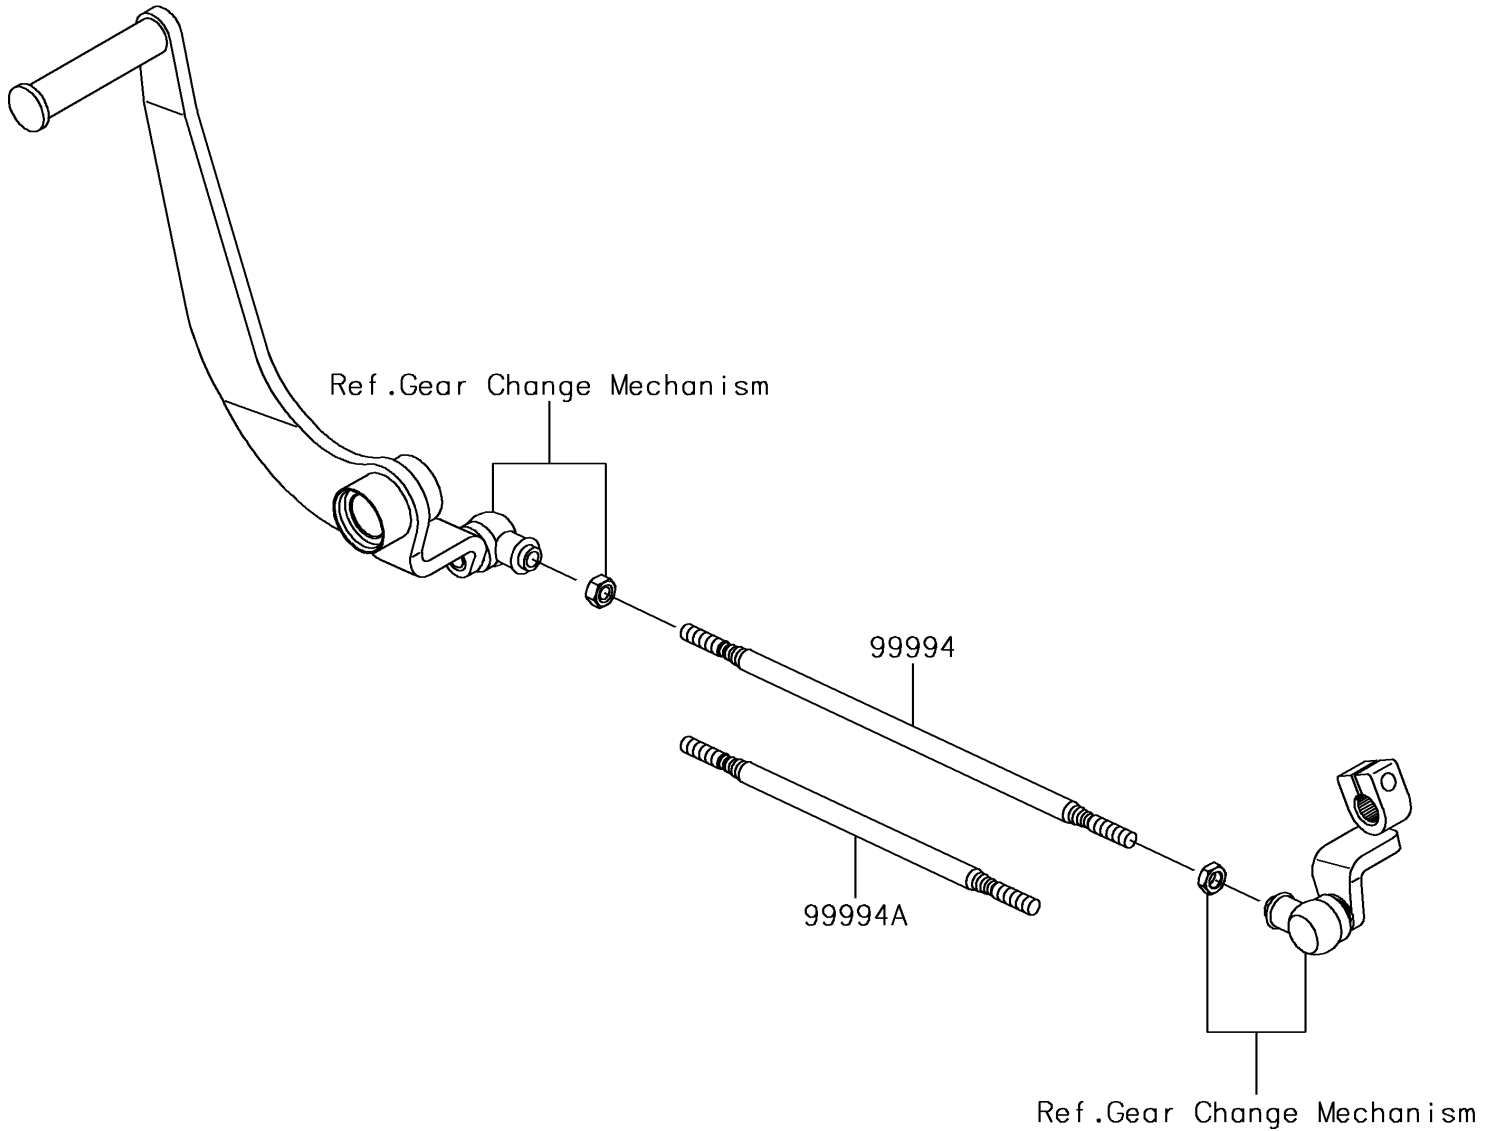

# 2018 VULCAN® S ABS PARTS DIAGRAM

Accessory(Tie Rod)

F2910A

## 2018 VULCAN® S ABS PARTS LIST

Accessory(Tie Rod)

ITEM NAME	PART NUMBER	QUANTITY
SHIFT ROD KIT,L=230MM (Ref # 99994)	99994-0659	1
SHIFT ROD KIT,L=180MM (Ref # 99994A)	99994-0674	1