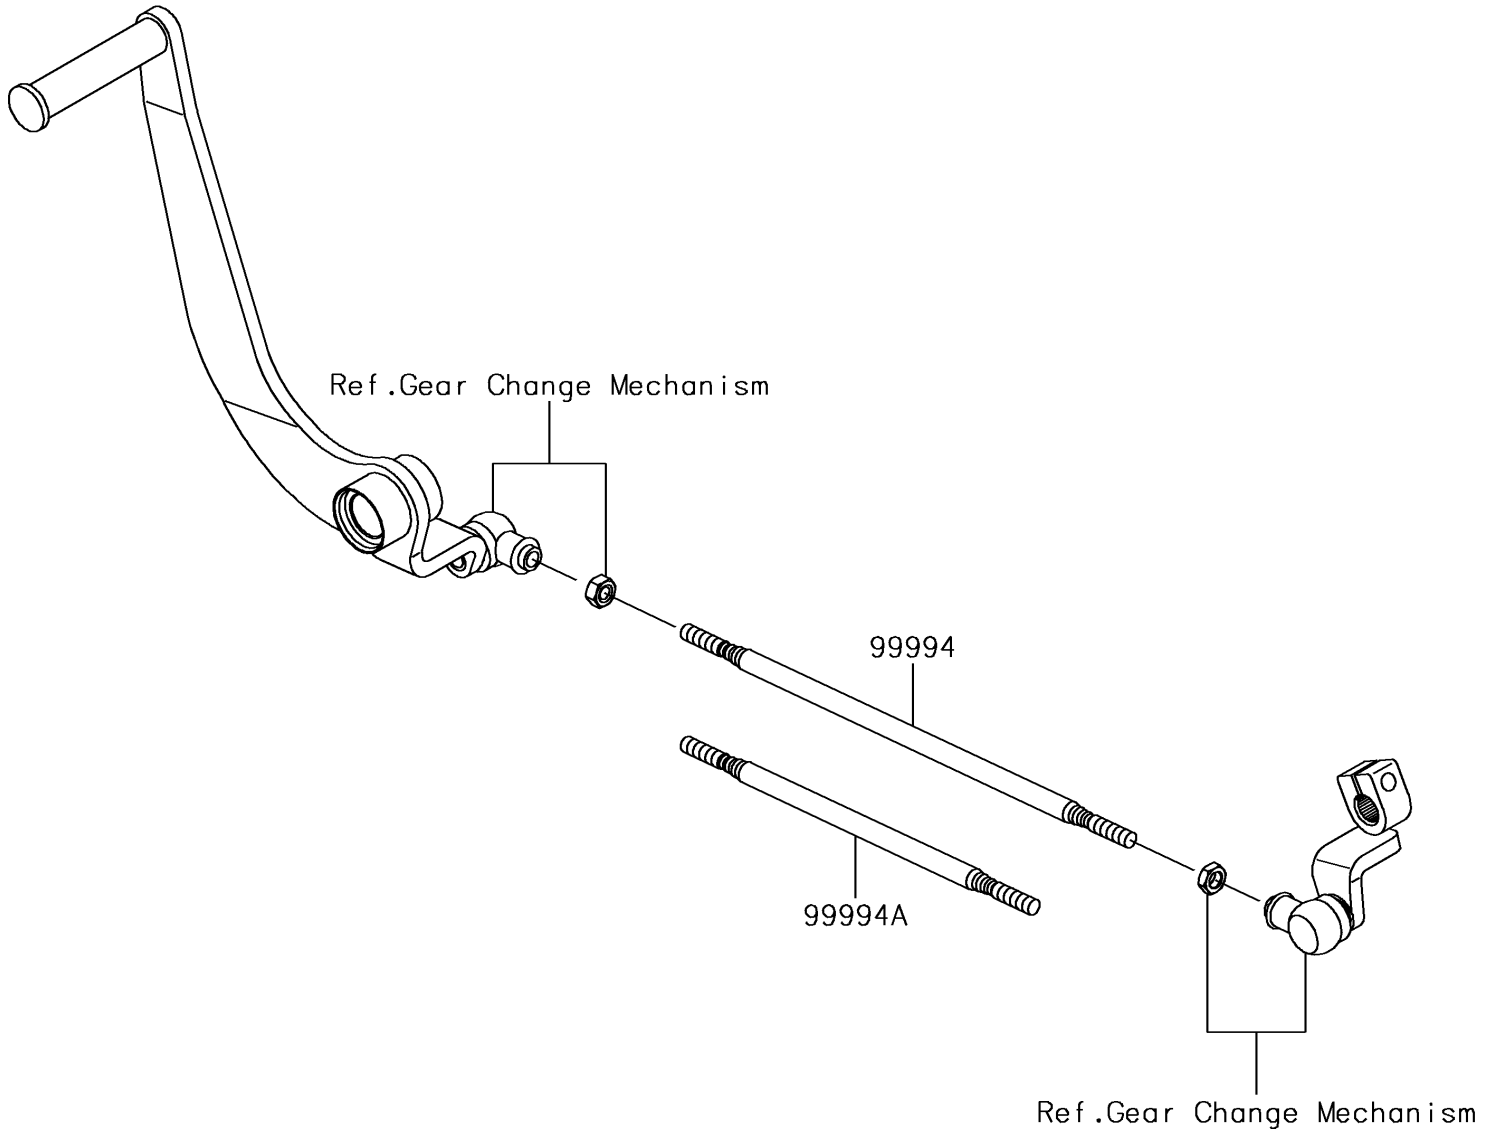

2018 VULCAN® S ABS SE PARTS DIAGRAM

Accessory(Tie Rod)

F2910A

2018 VULCAN® S ABS SE PARTS LIST

Accessory(Tie Rod)

ITEM NAME	PART NUMBER	QUANTITY
SHIFT ROD KIT,L=230MM (Ref # 99994)	99994-0659	1
SHIFT ROD KIT,L=180MM (Ref # 99994A)	99994-0674	1