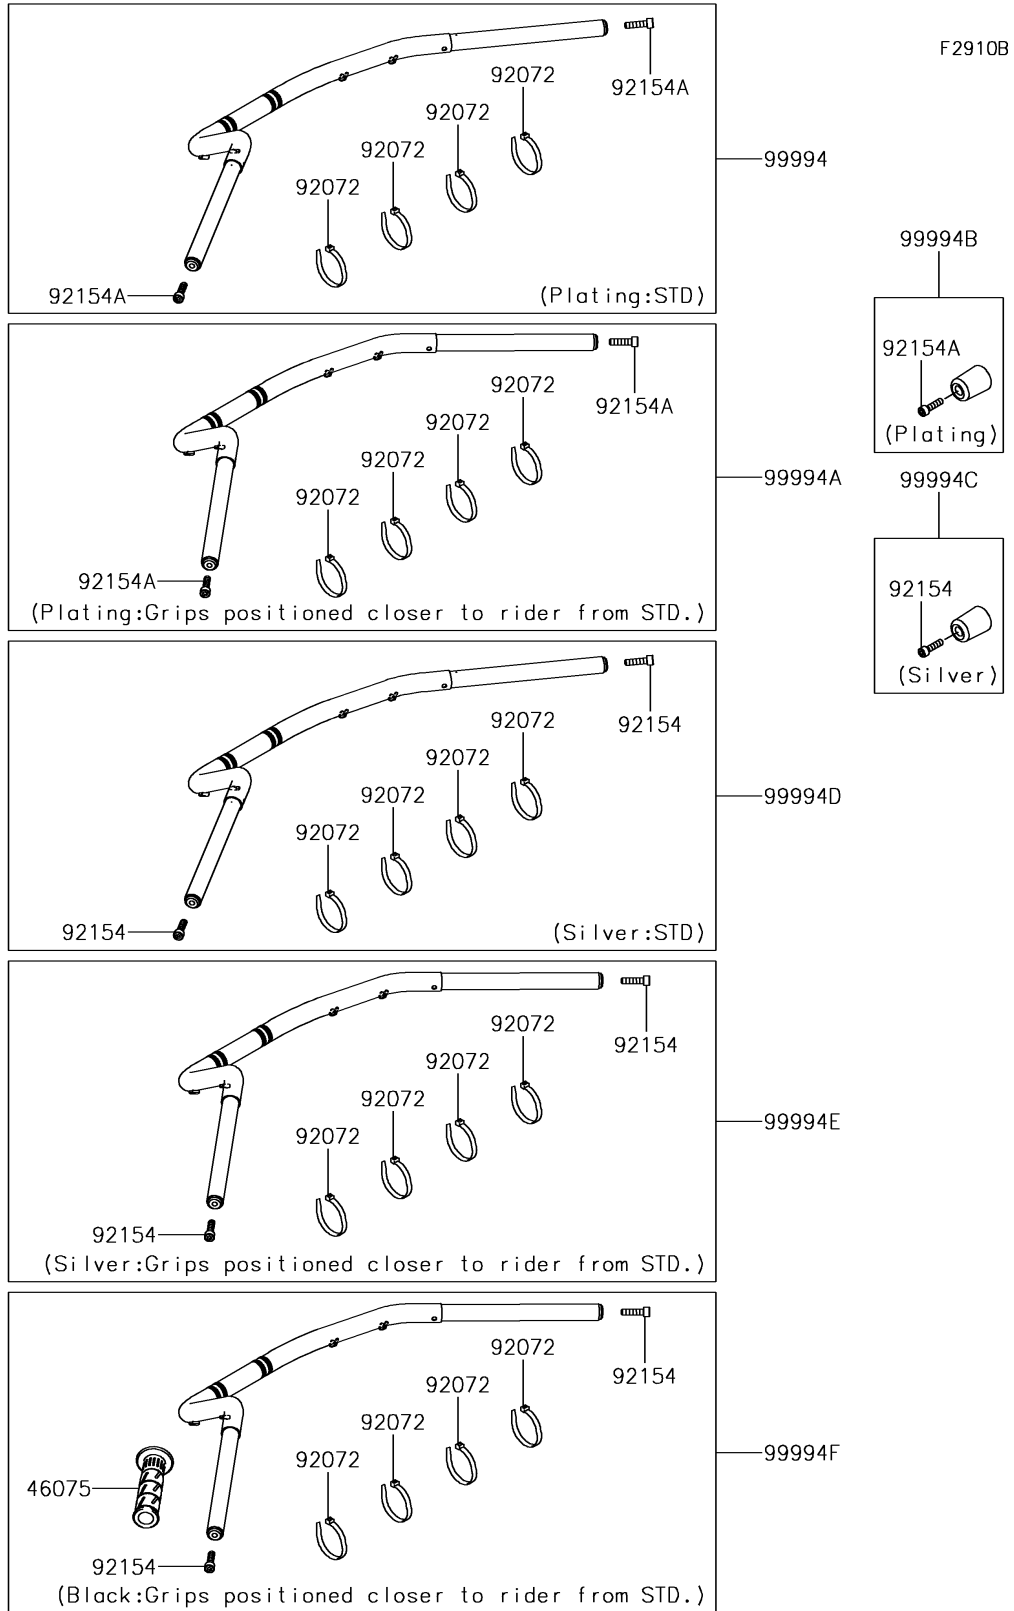

2017 Vulcan S ABS SE PARTS DIAGRAM

Accessory(Handlebar)

2017 Vulcan S ABS SE PARTS LIST

Accessory(Handlebar)

ITEM NAME	PART NUMBER	QUANTITY
GRIP,HANDLE,LH (Ref # 46075)	46075-0564	1
BAND,L=140 (Ref # 92072)	92072-1293	4
BOLT,SOCKET,8X30 (Ref # 92154)	92154-0440	2
BOLT,SOCKET,8X30 (Ref # 92154A)	92154-1866	2
KIT.,HANDLE PLATING,STD (Ref # 99994)	99994-0543	1
KIT.,HANDLE PLATING,#A (Ref # 99994A)	99994-0544	1
KIT.,HANDLE BAR END CAP,CH (Ref # 99994B)	99994-0575	1
KIT.,HANDLE BAR END CAP,PA (Ref # 99994C)	99994-0705	1
KIT.,HANDLEBAR,#1 (Ref # 99994D)	99994-0706	1
KIT.,HANDLEBAR,#2 (Ref # 99994E)	99994-0707	1
KIT-ACCESSORY,HANDLE W/ L GRIP (Ref # 99994F)	99994-0827	1