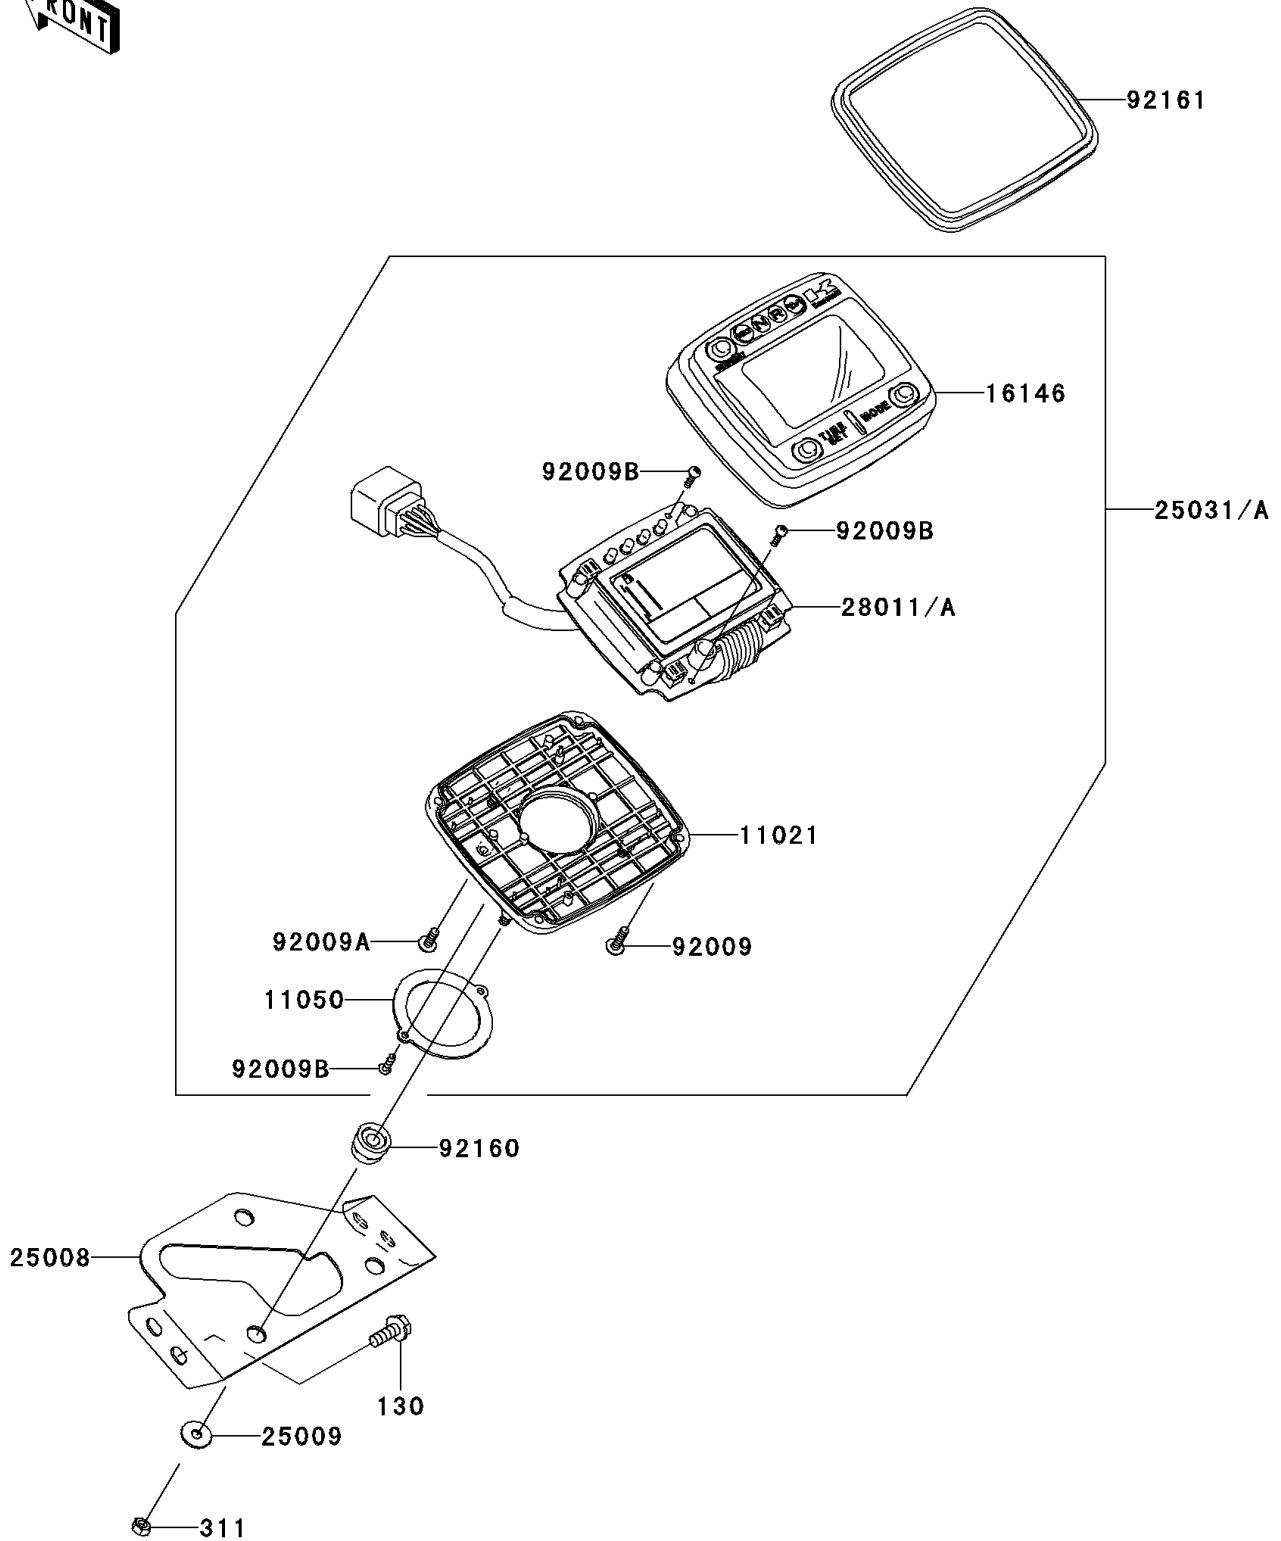

2009 Teryx 750 FI 4X4 LE Sport PARTS DIAGRAM

Meter(s)

F2530

2009 Teryx 750 FI 4X4 LE Sport PARTS LIST

Meter(s)

ITEM NAME	PART NUMBER	QUANTITY
BOLT-FLANGED,6X16 (Ref # 130)	130BB0616	4
NUT-HEX (Ref # 311)	311AB0500	3
CASE-ASSY,METER,LWR (Ref # 11021)	11021-0018	1
BRACKET,METER (Ref # 11050)	11050-1932	1
COVER-ASSY,UPPER (Ref # 16146)	16146-0011	1
BRACKET-METER (Ref # 25008)	25008-0021	1
WASHER,5.2X16X1.2 (Ref # 25009)	25009-004	3
SCREW,TAPPING,4X16 (Ref # 92009)	92009-1163	4
SCREW,TAPPING,4X12 (Ref # 92009A)	92009-1254	1
SCREW,3X12 (Ref # 92009B)	92009-1326	4
DAMPER (Ref # 92160)	92160-1460	3
DAMPER,METER,UPP (Ref # 92161)	92161-1114	1
METER-ASSY,LCD,MPH (Ref # 25031)	25031-0263	1
METER-ASSY,LCD,KPH (Ref # 25031A)	25031-0272	1
METER,LCD,MPH (Ref # 28011)	28011-0135	1
METER,LCD,KPH (Ref # 28011A)	28011-0139	1