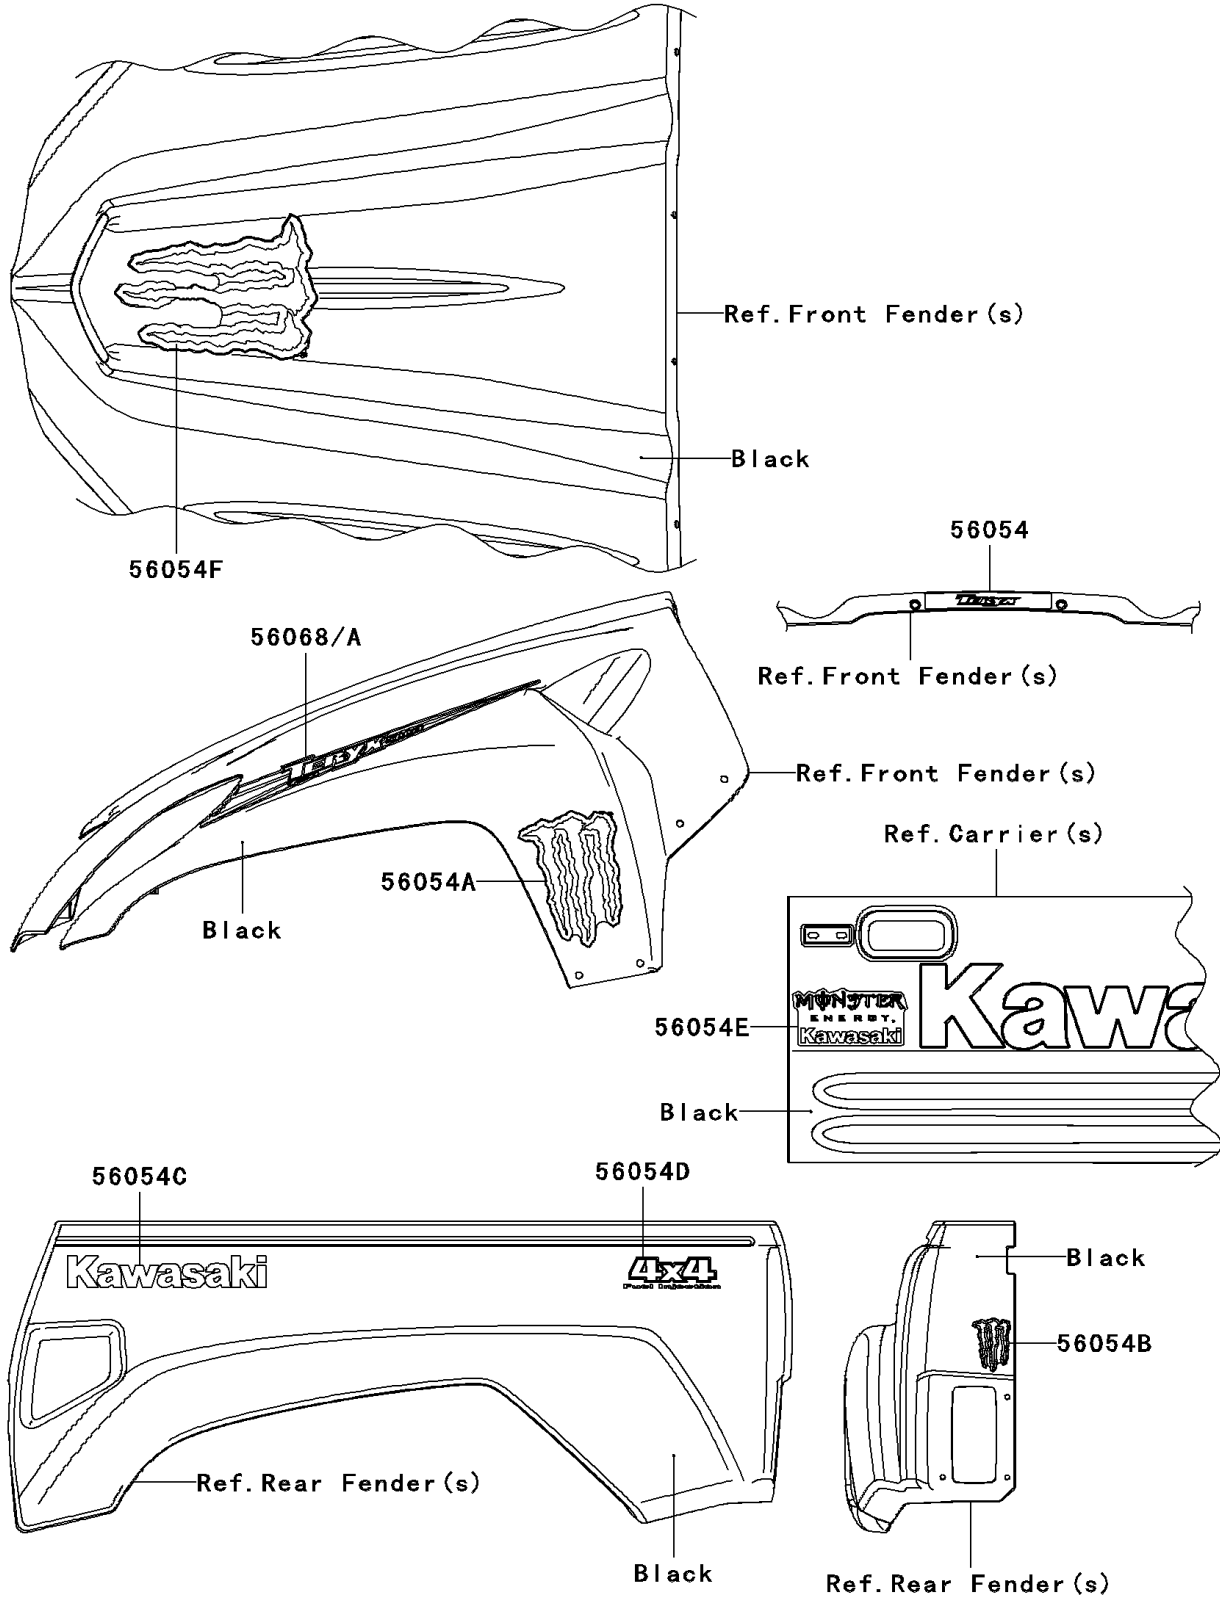

2009 Teryx 750 FI 4X4 LE Sport Monster Energy PARTS DIAGRAM

Decals(Black)(L9FA)

F2861A

2009 Teryx 750 FI 4X4 LE Sport Monster Energy PARTS LIST

Decals(Black)(L9FA)

ITEM NAME	PART NUMBER	QUANTITY
MARK,FRONT FENDER,TERYX (Ref # 56054)	56054-0244	1
MARK,FR FENDER,SIDE (Ref # 56054A)	56054-0354	2
MARK,RR FENDER,LH (Ref # 56054B)	56054-0356	1
MARK,RR FENDER,KAWASAKI (Ref # 56054C)	56054-0359	2
MARK,RR FENDER,4X4 (Ref # 56054D)	56054-0361	2
MARK,TAIL GATE COVER (Ref # 56054E)	56054-0362	1
MARK,FR FENDER (Ref # 56054F)	56054-0457	1
PATTERN,FR FENDER,LH (Ref # 56068)	56068-1605	1
PATTERN,FR FENDER,RH (Ref # 56068A)	56068-1606	1