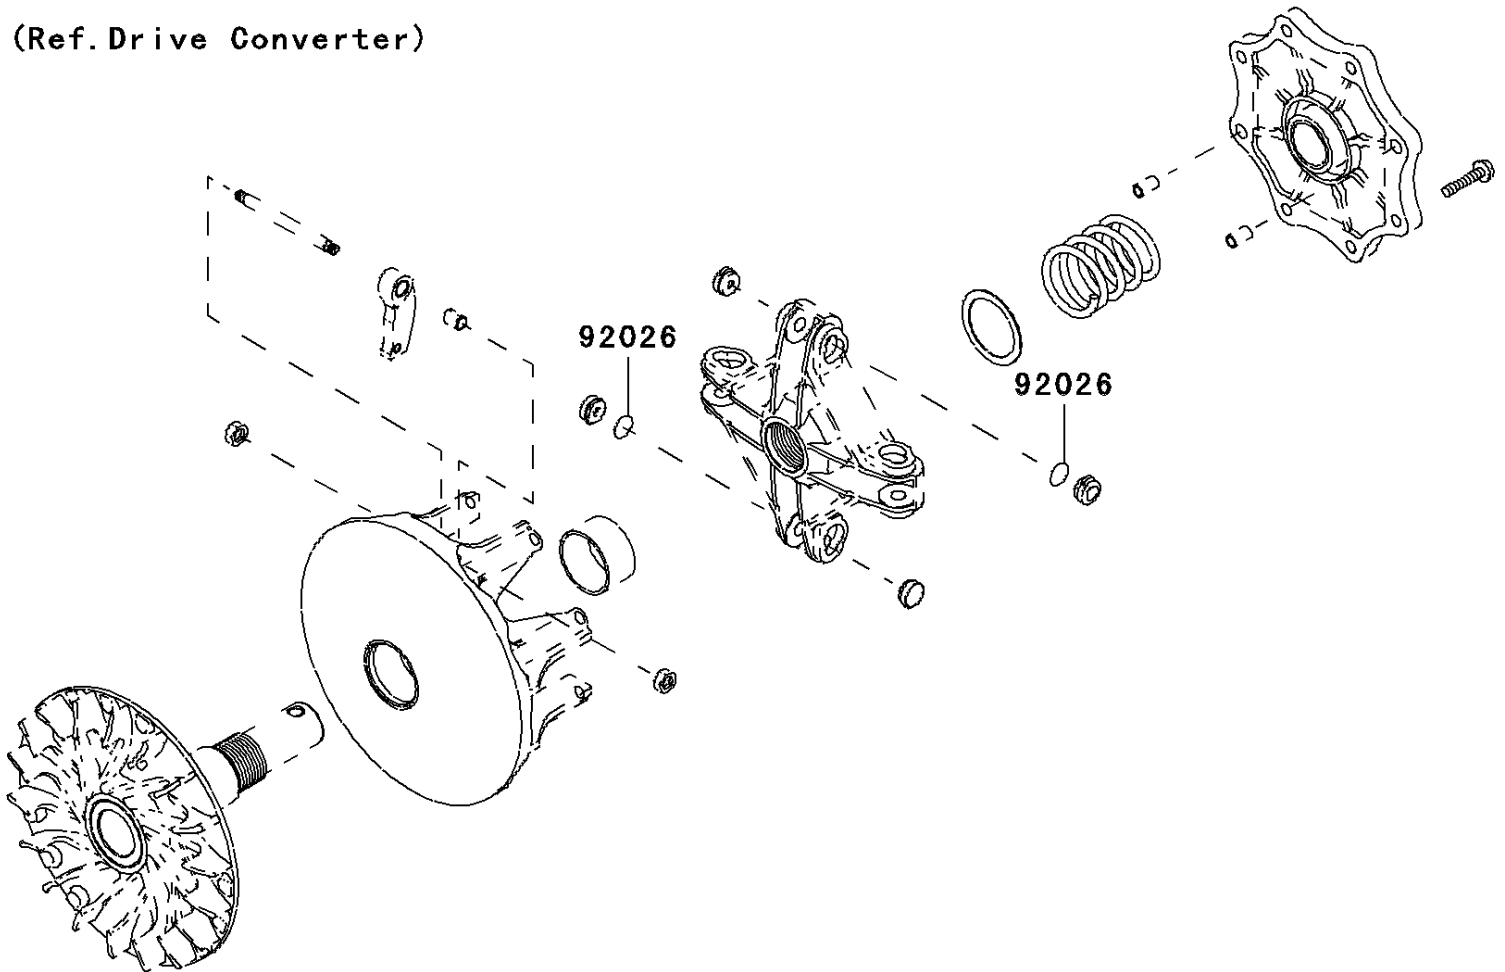

# 2009 Teryx 750 FI 4X4 LE Sport Monster Energy PARTS DIAGRAM

Optional Parts

F2890

(Ref. Drive Converter)

# 2009 Teryx 750 FI 4X4 LE Sport Monster Energy PARTS LIST

## Optional Parts

ITEM NAME	PART NUMBER	QUANTITY
SPACER,T=0.1 (Ref # 92026)	92026-0038	2