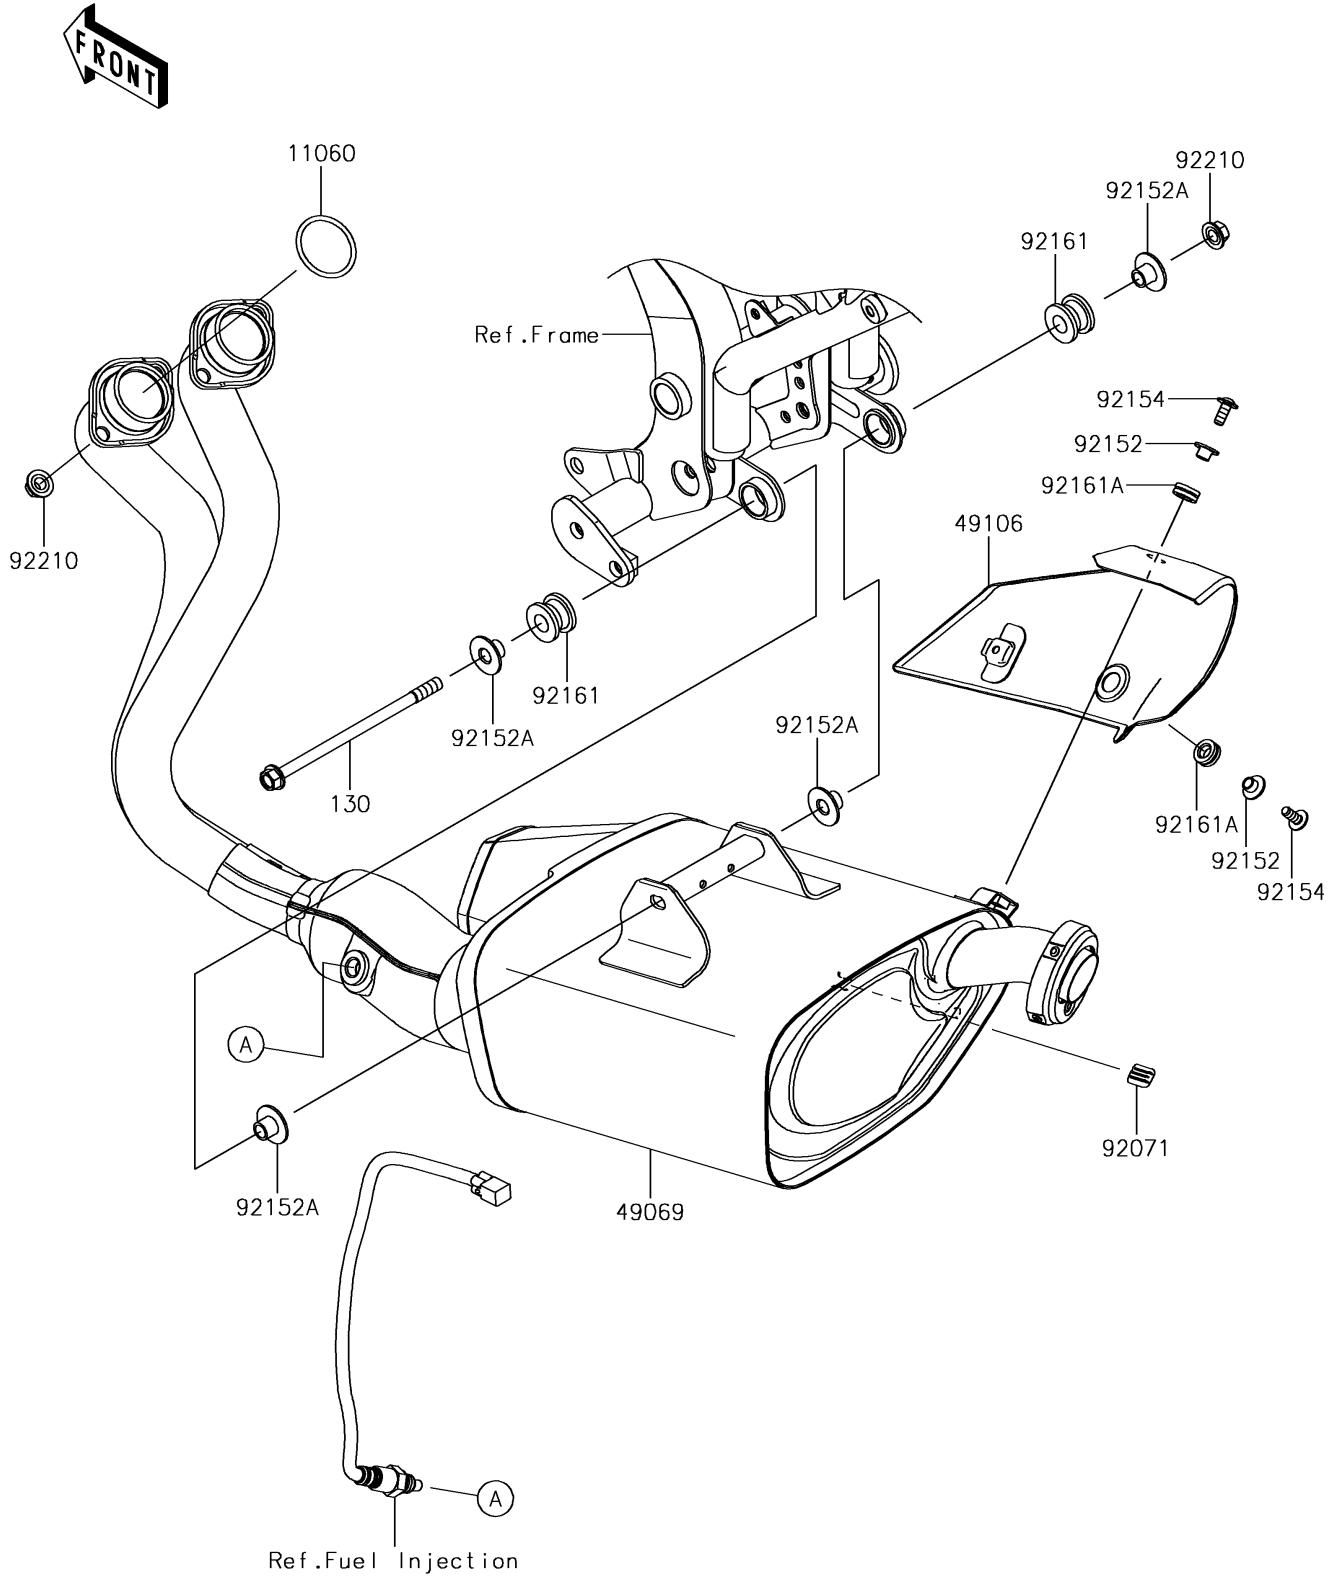

# 2017 Ninja 650 ABS PARTS DIAGRAM

Muffler(s)

E1140

## 2017 Ninja 650 ABS PARTS LIST

Muffler(s)

ITEM NAME	PART NUMBER	QUANTITY
GASKET,EXHAUST PIPE HOLDER (Ref # 11060)	11060-1103	2
BOLT-FLANGED,8X145 (Ref # 130)	130CD08145	1
MUFFLER-ASSY (Ref # 49069)	49069-0819	1
COVER-MUFFLER (Ref # 49106)	49106-0796	1
GROMMET (Ref # 92071)	92071-0760	1
COLLAR,6.3X8.3X7.2 (Ref # 92152)	92152-1602	2
COLLAR (Ref # 92152A)	92152-2367	4
BOLT,SOCKET,6X14 (Ref # 92154)	92154-0856	2
DAMPER (Ref # 92161)	92161-0193	2
DAMPER (Ref # 92161A)	92161-1475	2
NUT,8MM (Ref # 92210)	92210-1114	5